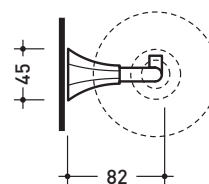

2013

EGPR

Portarotolo

Complementi: Rubinetteria linea EVERGREEN

Dim. Imballo

Peso **0,4 kg**

Pz. Pallet n° -

vista zenitale / zenital view

vista frontale / frontal view

vista laterale / lateral view

dimensioni in mm

ottobre 2016

OTTONE: finiture lucide

cromo

oro