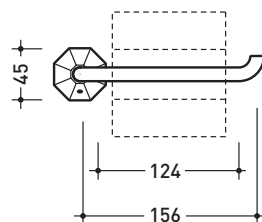

2013

EGPR

Portarotolo

Complementi: Rubinetteria linea EVERGREEN

Dim. Imballo

Peso **0,4 kg**

Pz. Pallet n° -

vista zenitale / zenital view

vista frontale / frontal view

vista laterale / lateral view

dimensioni in mm

ottobre 2016

OTTONE: finiture lucide

cromo

oro