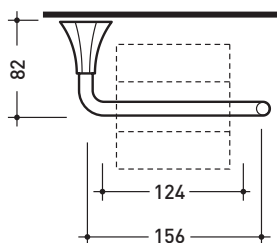

2013

EGPR

Portarotolo

Complementi: Rubinetteria linea EVERGREEN

Dim. Imballo

Peso **0,4 kg**

Pz. Pallet n° -

vista zenitale / zenital view

vista frontale / frontal view

vista laterale / lateral view

dimensioni in mm

ottobre 2016

OTTONE: finiture lucide

cromo

oro