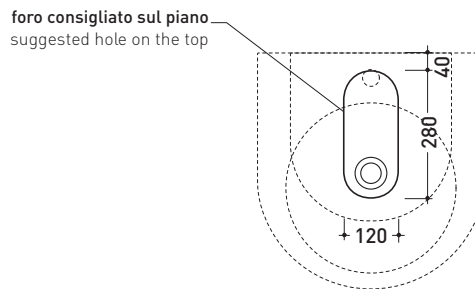

PS50L Pass 50

Lavabo cm 50 da appoggio - sospeso

• CON TROPPOPIENO • PREDISPOSTO TRE FORI RUBINETTO

Complementi: **Mensola Solid** (SLPS50)
Mensola Forty6 (F6PS50)
Arredi BOX - prof. 50
Rubinetti lavabo linea ONE - NOKÉ - SI - FOLD - X1
Accessori linea TWO - HOOP - NOKÉ - FOLD

Accessori tecnici: **Sifone cromo** (SIFL/CR) - **Sifone telescopico cromo** (SIFL066)
Piletta Stop & Go (PLSG)
Piletta Stop&Go in ceramica (PLCE)
Set 2 pezzi rubinetto filtro cromo (RF026)
Kit fissaggio parete (9002)

Dim. Imballo | Peso **18 kg** | Pz. Pallet n° **20**

CE UNI EN 14688 - CL20 **Dop-No14688**

vista zenitale / zenital view

vista zenitale / zenital view

vista frontale / frontal view

sezione longitudinale / section

dimensioni in mm

Le misure dimensionali riportate hanno una tolleranza del 2%

CERAMICA: finiture lucide

bianco