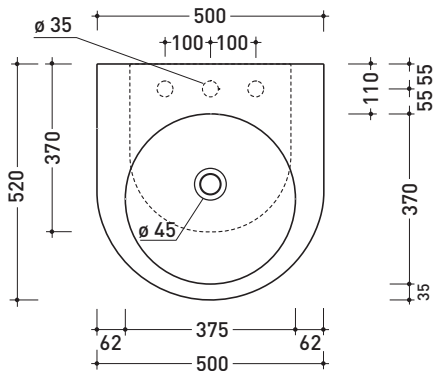

PS50L Pass 50

Lavabo cm 50 da appoggio - sospeso

• CON TROPPOPIENO • PREDISPOSTO TRE FORI RUBINETTO

Complementi: **Mensola Solid** (SLPS50)
Mensola Forty6 (F6PS50)
Arredi BOX - prof. 50
Rubinetti lavabo linea ONE - NOKÉ - SI - FOLD - X1
Accessori linea TWO - HOOP - NOKÉ - FOLD

Dim. Imballo | Peso **18 kg** | Pz. Pallet n° **20**

CE UNI EN 14688 - CL20 **Dop-No14688**

vista zenitale / zenital view

vista zenitale / zenital view

vista frontale / frontal view

sezione longitudinale / section

dimensioni in mm

Le misure dimensionali riportate hanno una tolleranza del 2%

CERAMICA: finiture lucide

bianco