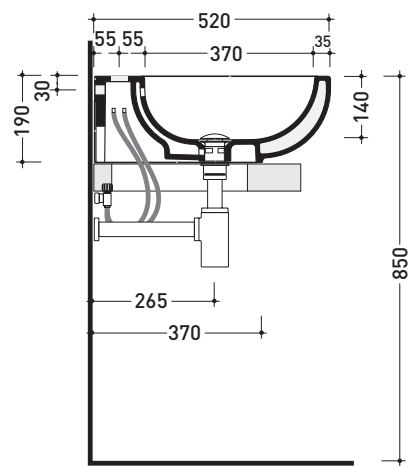

Dim. Imballo | Peso **18 kg** | Pz. Pallet n° **20**

CE UNI EN 14688 - CL20 **Dop-No14688**

vista zenitale / zenital view

vista zenitale / zenital view

vista frontale / frontal view

sezione longitudinale / section

dimensioni in mm

Le misure dimensionali riportate hanno una tolleranza del 2%

CERAMICA: finiture lucide

bianco