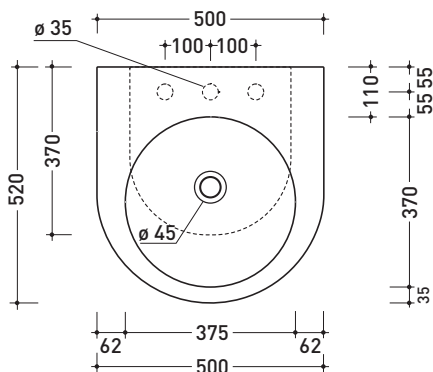

## PS50L Pass 50

Lavabo cm 50 da appoggio - sospeso

• CON TROPPOPIENO • PREDISPOSTO TRE FORI RUBINETTO

Complementi: Mensola Forty6 (F6PS50)  
Arredi BOX - prof. 50  
Rubinetti lavabo linea ONE - NOKÉ - SI - FOLD - XI  
Accessori linea TWO - HOOP - NOKÉ - FOLD

Dim. Imballo

Peso 18 kg

Pz. Pallet n° 20

UNI EN 14688 - CL20 Dop-No14688

vista zenitale / zenital view

vista zenitale / zenital view

vista frontale / frontal view

sezione longitudinale / section

dimensioni in mm

Le misure dimensionali riportate hanno una tolleranza del 2%

CERAMICA: finiture lucide

bianco