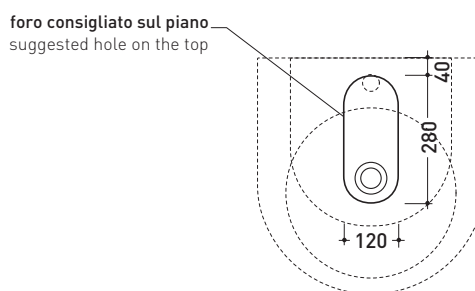

## PS50L Pass 50

Lavabo cm 50 da appoggio - sospeso

• CON TROPPOPIENO • PREDISPOSTO TRE FORI RUBINETTO

Complementi: Mensola Forty6 (F6PS50)  
Arredi BOX - prof. 50  
Rubinetti lavabo linea ONE - NOKÉ - SI - FOLD - XI  
Accessori linea TWO - HOOP - NOKÉ - FOLD

Accessori tecnici: Sifone cromo (SIFL/CR) - Sifone telescopico cromo (SIFL066)  
Piletta Stop & Go (PLSG)  
Piletta Stop&Go in ceramica (PLCE)  
Set 2 pezzi rubinetto filtro cromo (RF026)  
Kit fissaggio parete (9002)

Dim. Imballo

Peso 18 kg

Pz. Pallet n° 20

UNI EN 14688 - CL20 Dop-No14688

vista zenitale / zenital view

vista zenitale / zenital view

vista frontale / frontal view

sezione longitudinale / section

dimensioni in mm

Le misure dimensionali riportate hanno una tolleranza del 2%

CERAMICA: finiture lucide

bianco