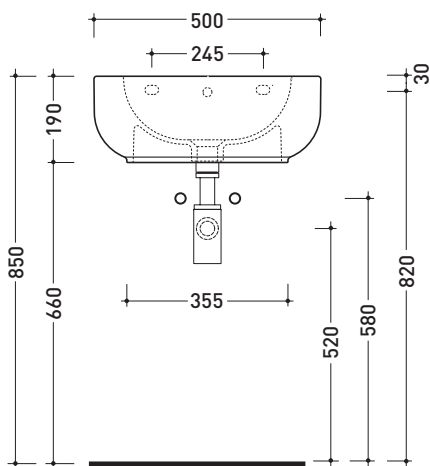

Dim. Imballo | Peso **18 kg** | Pz. Pallet n° **20**

CE UNI EN 14688 - CL20 **Dop-No14688**

vista zenitale / zenital view

vista zenitale / zenital view

vista frontale / frontal view

sezione longitudinale / section

dimensioni in mm

Le misure dimensionali riportate hanno una tolleranza del 2%

CERAMICA: finiture lucide

bianco