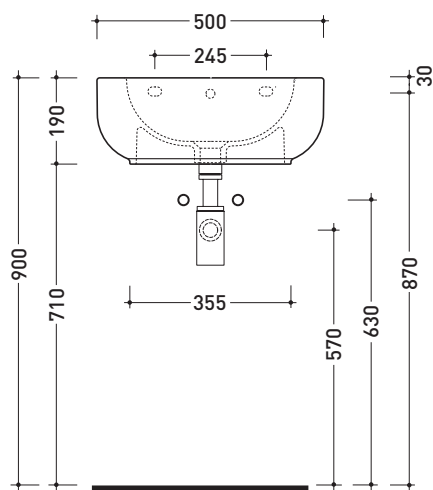

Dim. Imballo

Peso 18 kg

Pz. Pallet n° 20

UNI EN 14688 - CL20 Dop-No14688

vista zenitale / zenital view

vista zenitale / zenital view

vista frontale / frontal view

sezione longitudinale / section

dimensioni in mm

Le misure dimensionali riportate hanno una tolleranza del 2%

CERAMICA: finiture lucide

bianco