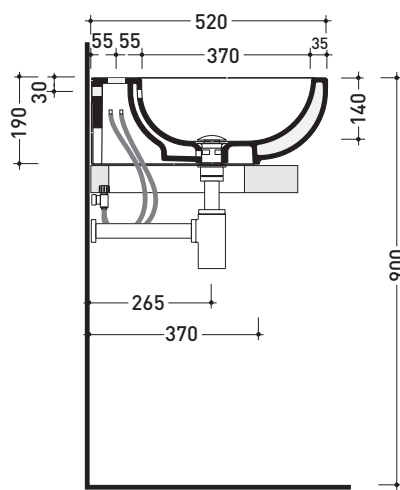

Dim. Imballo

Peso 18 kg

Pz. Pallet n° 20

UNI EN 14688 - CL20 Dop-No14688

vista zenitale / zenital view

vista zenitale / zenital view

vista frontale / frontal view

sezione longitudinale / section

dimensioni in mm

Le misure dimensionali riportate hanno una tolleranza del 2%

CERAMICA: finiture lucide

bianco