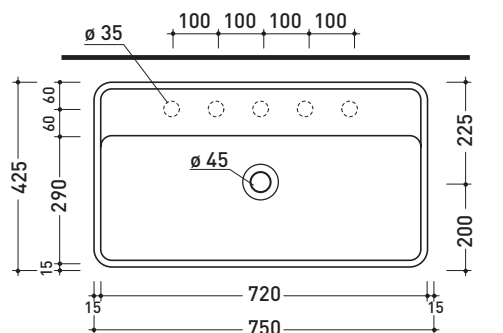

## MW75PR Miniwash 75

Lavabo cm 75 da appoggio con piano rubinetteria

• CON TROPPOPIENO • PREDISPOSTO CINQUE FORI RUBINETTO

Complementi: Mensola Forty6 (F6MW)  
Arredi BOX - prof. 50  
Rubinetti lavabo linea ONE - NOKÈ - SI - FOLD - X1  
Accessori linea TWO - HOOP - NOKÈ - FOLD

Peso **kg 23,5**

Pz. Pallet n° 12

CE UNI EN 14688 - CL20 Dop-No14688

vista zenitale / zenital view

vista frontale / frontal view

foro consigliato sul piano  
suggested hole on the top

vista zenitale / zenital view

sezione longitudinale / section

dimensioni in mm

CERAMICA: finiture lucide

bianco

nero

finiture opache

latte

carbone

bianco / oro bianco / platino

Le misure dimensionali riportate hanno una tolleranza del 2%