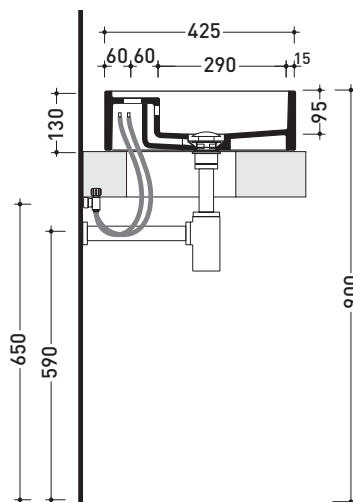

## MW75PR Miniwash 75

Lavabo cm 75 da appoggio con piano rubinetteria

• CON TROPPOPIENO • PREDISPOSTO CINQUE FORI RUBINETTO

Complementi: Mensola Forty6 (F6MW)  
Arredi BOX - prof. 50  
Rubinetti lavabo linea ONE - NOKÈ - SI - FOLD - X1  
Accessori linea TWO - HOOP - NOKÈ - FOLD

Peso **kg 23,5**

Pz. Pallet n° 12

CE UNI EN 14688 - CL20 Dop-No14688

vista zenitale / zenital view

vista frontale / frontal view

foro consigliato sul piano  
suggested hole on the top

vista zenitale / zenital view

sezione longitudinale / section

dimensioni in mm

CERAMICA: finiture lucide

bianco

nero

finiture opache

latte

carbone

bianco / oro bianco / platino

Le misure dimensionali riportate hanno una tolleranza del 2%