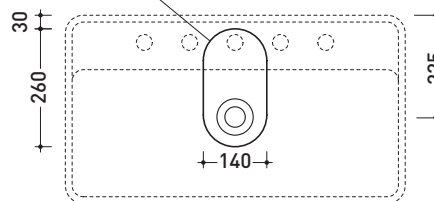

## MW75PR Miniwash 75

Lavabo cm 75 da appoggio con piano rubinetteria

• CON TROPPOPIENO • PREDISPOSTO CINQUE FORI RUBINETTO

Complementi: Mensola Forty6 (F6MW)  
Arredi BOX - prof. 50  
Rubinetti lavabo linea ONE - NOKÈ - SI - FOLD - X1  
Accessori linea TWO - HOOP - NOKÈ - FOLD

Accessori tecnici: Sifone cromo (SIFL/CR) - Sifone telescopico cromo (SIFL066)  
Piletta Stop & Go (PLSG)  
Piletta Stop & Go in ceramica (PLCE)  
Set 2 pezzi rubinetto filtro cromo (RF026)

Dim. Imballo

Peso **kg 23,5**

Pz. Pallet n° 12

CE UNI EN 14688 - CL20 Dop-No14688

vista zenitale / zenital view

vista frontale / frontal view

foro consigliato sul piano  
suggested hole on the top

vista zenitale / zenital view

sezione longitudinale / section

dimensioni in mm

CERAMICA: finiture lucide

bianco

nero

finiture opache

latte

carbone