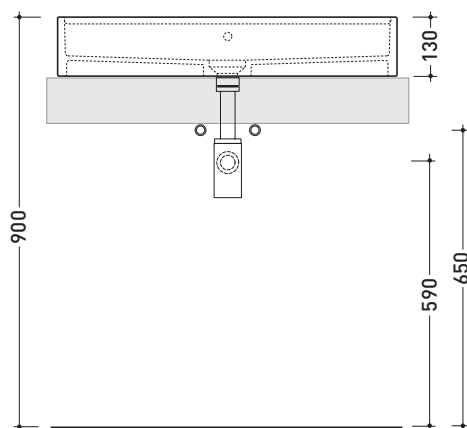

## MW75PR Miniwash 75

Lavabo cm 75 da appoggio con piano rubinetteria

• CON TROPPOPIENO • PREDISPOSTO CINQUE FORI RUBINETTO

Complementi: Mensola Forty6 (F6MW)  
Arredi BOX - prof. 50  
Rubinetti lavabo linea ONE - NOKÈ - SI - FOLD - X1  
Accessori linea TWO - HOOP - NOKÈ - FOLD

Peso **kg 23,5**

Pz. Pallet n° 12

CE UNI EN 14688 - CL20 Dop-No14688

vista zenitale / zenital view

vista frontale / frontal view

foro consigliato sul piano  
suggested hole on the top

vista zenitale / zenital view

sezione longitudinale / section

dimensioni in mm

CERAMICA: finiture lucide

bianco

nero

finiture opache

latte

carbone

bianco / oro bianco / platino

Le misure dimensionali riportate hanno una tolleranza del 2%