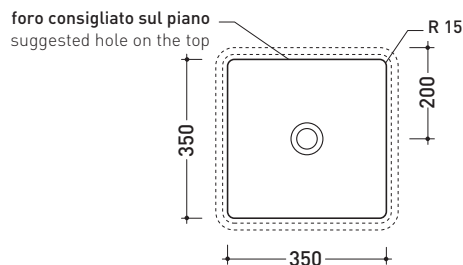

Accessori tecnici: Sifone cromo (SIFL/CR) - Sifone telescopico cromo (SIFL066)
Piletta Stop & Go (PLSG)
Piletta Stop & Go in ceramica (PLCE)
Piletta con troppopieno integrato in ceramica (PLTPCE)
Piletta con troppopieno integrato CROMO (PLTPCR)
Set 2 pezzi rubinetto filtro cromo (RF026)

Dim. Imballo 40, 5 x 14, 5 x 42 cm | Peso 14 kg | Pz. Pallet n° 42

CE UNI EN 14688 - CL00 Dop-No14688

vista zenitale / zenital view

vista frontale / frontal view

vista zenitale / zenital view

sezione longitudinale / section

dimensioni in mm

CERAMICA: finiture lucide

finiture opache

Le misure dimensionali riportate hanno una tolleranza del 2%