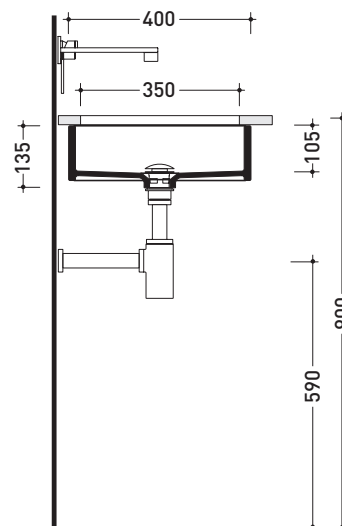

MW40SP Miniwash 40

Lavabo cm 40 sottopiano

• SENZA TROPPOPIENO • SMALTATO ESTERNAMENTE

Complementi: Piani Fly (FY40PC)
Piani FlyMax (FY48SP)
Rubinetti lavabo linea ONE - NOKÈ - SI - FOLD - X1
Accessori linea TWO - HOOP - NOKÈ - FOLD

Accessori tecnici: Sifone cromo (SIFL/CR) - Sifone telescopico cromo (SIFL066)
Piletta Stop & Go (PLSG)
Piletta Stop & Go in ceramica (PLCE)
Piletta con troppopieno integrato in ceramica (PLTPCE)
Piletta con troppopieno integrato CROMO (PLTPCR)
Set 2 pezzi rubinetto filtro cromo (RF026)

Dim. Imballo 40, 5 x 14, 5 x 42 cm | Peso 14 kg | Pz. Pallet n° 42

CE UNI EN 14688 - CL00 Dop-No14688

vista zenitale / zenital view

vista frontale / frontal view

vista zenitale / zenital view

sezione longitudinale / section

dimensioni in mm

CERAMICA: finiture lucide

finiture opache

Le misure dimensionali riportate hanno una tolleranza del 2%