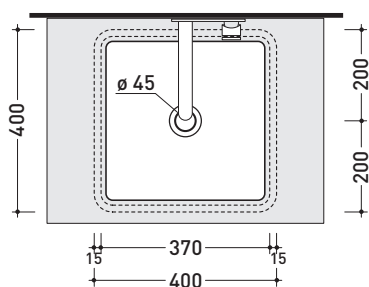

MW40SP Miniwash 40

Lavabo cm 40 sottopiano

• SENZA TROPPOPIENO • SMALTATO ESTERNAMENTE

Complementi: Piani Fly (FY40PC)
Piani FlyMax (FY48SP)
Rubinetti lavabo linea ONE - NOKÈ - SI - FOLD - X1
Accessori linea TWO - HOOP - NOKÈ - FOLD

Dim. Imballo 40, 5 x 14, 5 x 42 cm | Peso 14 kg | Pz. Pallet n° 42

CE UNI EN 14688 - CL00 Dop-No14688

vista zenitale / zenital view

vista frontale / frontal view

vista zenitale / zenital view

sezione longitudinale / section

dimensioni in mm

CERAMICA: finiture lucide

finiture opache

Le misure dimensionali riportate hanno una tolleranza del 2%