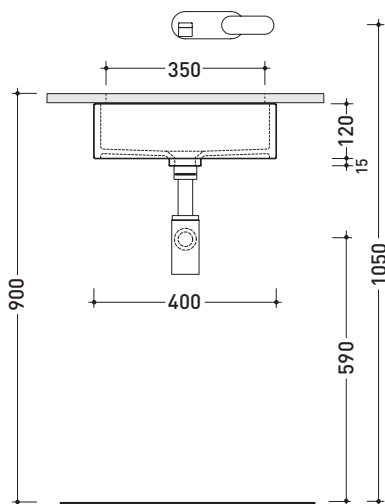

MW40SP Miniwash 40

Lavabo cm 40 sottopiano

• SENZA TROPPOPIENO • SMALTATO ESTERNAMENTE

Complementi: Piani Fly (FY40PC)
Piani FlyMax (FY48SP)
Rubinetti lavabo linea ONE - NOKÈ - SI - FOLD - X1
Accessori linea TWO - HOOP - NOKÈ - FOLD

Accessori tecnici: Sifone cromo (SIFL/CR) - Sifone telescopico cromo (SIFL066)
Piletta Stop & Go (PLSG)
Piletta Stop & Go in ceramica (PLCE)
Piletta con troppopieno integrato in ceramica (PLTPCE)
Piletta con troppopieno integrato CROMO (PLTPCR)
Set 2 pezzi rubinetto filtro cromo (RF026)

Dim. Imballo 40, 5 x 14, 5 x 42 cm | Peso 14 kg | Pz. Pallet n° 42

CE UNI EN 14688 - CL00 Dop-No14688

vista zenitale / zenital view

vista frontale / frontal view

vista zenitale / zenital view

sezione longitudinale / section

dimensioni in mm

CERAMICA: finiture lucide

finiture opache

Le misure dimensionali riportate hanno una tolleranza del 2%