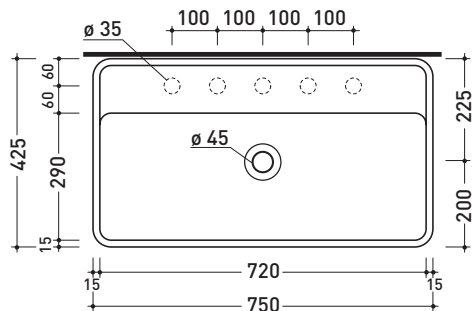

MW75S Miniwash 75

Lavabo cm 75 sospeso con piano rubinetteria

• CON TROPPOPIENO • PREDISPOSTO CINQUE FORI RUBINETTO

Complementi: Portasciumani cromo (PMW75)
 Rubinetti lavabo linea ONE - NOKÉ - SI - FOLD - X1
 Accessori linea TWO - HOOP - NOKÉ - FOLD

Accessori tecnici: Sifone cromo (SIFL/CR) - Sifone telescopico cromo (SIFL066)
 Piletta Stop & Go (PLSG)
 Piletta Stop & Go in ceramica (PLCE)
 Set 2 pezzi rubinetto filtro cromo (RF026)
 Kit fissaggio parete (9002)

Dim. Imballo

Peso kg 23,5

Pz. Pallet n° 12

CE UNI EN 14688 - CL20 Dop-No14688

vista zenitale / zenital view

vista frontale / frontal view

sezione longitudinale / section

dimensioni in mm

Le misure dimensionali riportate hanno una tolleranza del 2%

CERAMICA: finiture lucide

finiture opache

METAL

bianco / oro bianco / platino