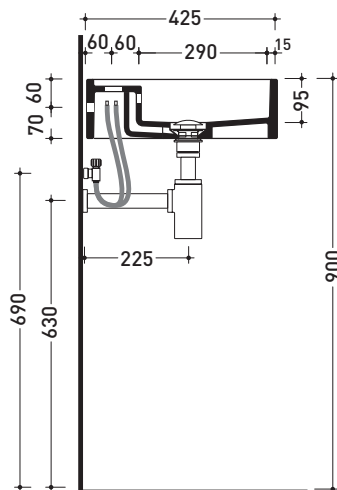

MW75S Miniwash 75

Lavabo cm 75 sospeso con piano rubinetteria

• CON TROPPOPIENO • PREDISPOSTO CINQUE FORI RUBINETTO

Complementi: Portasciumani cromo (PMW75)
 Rubinetti lavabo linea ONE - NOKÉ - SI - FOLD - X1
 Accessori linea TWO - HOOP - NOKÉ - FOLD

Accessori tecnici: Sifone cromo (SIFL/CR) - Sifone telescopico cromo (SIFL066)
 Piletta Stop & Go (PLSG)
 Piletta Stop & Go in ceramica (PLCE)
 Set 2 pezzi rubinetto filtro cromo (RF026)
 Kit fissaggio parete (9002)

Dim. Imballo

Peso kg 23,5

Pz. Pallet n° 12

CE UNI EN 14688 - CL20 Dop-No14688

vista zenitale / zenital view

vista frontale / frontal view

sezione longitudinale / section

dimensioni in mm

Le misure dimensionali riportate hanno una tolleranza del 2%

CERAMICA: finiture lucide

finiture opache

METAL

bianco / oro bianco / platino