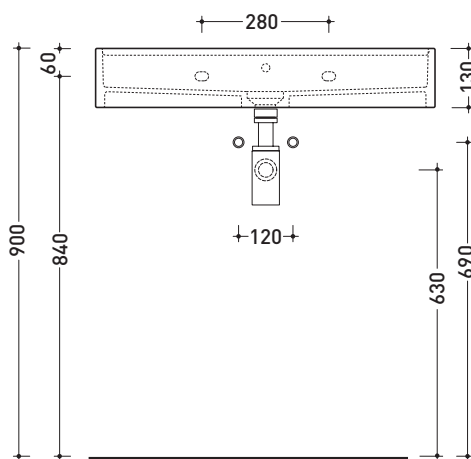

Dim. Imballo

Peso kg 23,5

Pz. Pallet n° 12

CE UNI EN 14688 - CL20 Dop-No14688

vista zenitale / zenital view

vista frontale / frontal view

sezione longitudinale / section

dimensioni in mm

Le misure dimensionali riportate hanno una tolleranza del 2%

CERAMICA: finiture lucide

finiture opache

METAL

bianco / oro bianco / platino