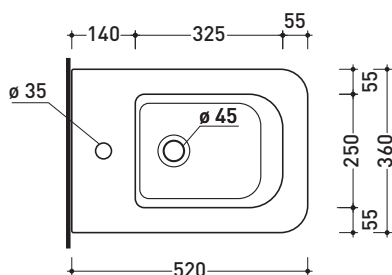

design **ALESSIO PINTO**

2008

VL218

Bidet sospeso monoforo (completo di kit fissaggio art. 9008)

• CON TROPPOPIENO

Complementi: **Rubinetti bidet linea:** ONE - NOKÉ - SI - FOLD - X1
Accessori linea: TWO - HOOP - NOKÉ - FOLD

Dim. Imballo 53 x 37 x 25 cm | Peso 18 kg | Pz. Pallet n° 15

CE UNI EN 14528 - CL20 Dop-No14528

FINO AD ESAURIMENTO SCORTE

vista zenitale / zenital view

vista laterale / lateral view

sezione longitudinale / section

vista retro / back view

dimensioni in mm

Le misure dimensionali riportate hanno una tolleranza del 2%

CERAMICA: finiture lucide

bianco

PER IL COLORE CONTRASSEGNA TI
VERIFICARE DISPONIBILITÀ