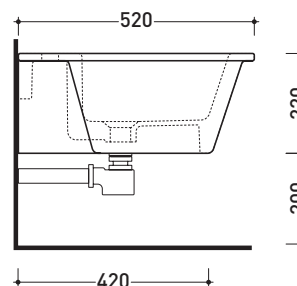

Accessori tecnici: **Staffa di fissaggio universale per vasi e bidet sospesi (41/P)**
Sifone ribassato cromo (SIFB/CR)
Piletta Stop & Go (PLSG)
Piletta Stop & Go in ceramica (PLCE)
Set 2 pezzi rubinetto filtro cromo (RF026)

Dim. Imballo 53 x 37 x 25 cm | Peso 18 kg | Pz. Pallet n° 15

CE UNI EN 14528 - CL20 Dop-No14528

FINO AD ESAURIMENTO SCORTE

vista zenitale / zenital view

vista laterale / lateral view

sezione longitudinale / section

vista retro / back view

dimensioni in mm

Le misure dimensionali riportate hanno una tolleranza del 2%

CERAMICA: finiture lucide

bianco

PER IL COLORE CONTRASSEGNA TI
VERIFICARE DISPONIBILITÀ