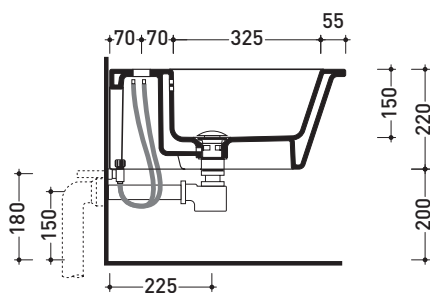

Dim. Imballo 53 x 37 x 25 cm | Peso 18 kg | Pz. Pallet n° 15

UNI EN 14528 - CL20 Dop-No14528

FINO AD ESAURIMENTO SCORTE

vista zenitale / zenital view

vista laterale / lateral view

sezione longitudinale / section

vista retro / back view

dimensioni in mm

CERAMICA: finiture lucide

bianco

Le misure dimensionali riportate hanno una tolleranza del 2%