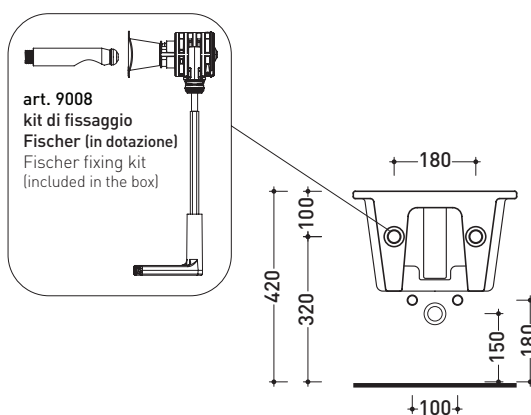

design **ALESSIO PINTO**

2008

VL218

Bidet sospeso monoforo (completo di kit fissaggio art. 9008)

• CON TROPPOPIENO

Complementi: **Rubinetti bidet linea:** ONE - NOKÉ - SI - FOLD - X1
Accessori linea: TWO - HOOP - NOKÉ - FOLD

Accessori tecnici: **Staffa di fissaggio universale per vasi e bidet sospesi (41/P)**
Sifone ribassato cromo (SIFB/CR)
Piletta Stop & Go (PLSG)
Piletta Stop & Go in ceramica (PLCE)
Set 2 pezzi rubinetto filtro cromo (RF026)

Dim. Imballo 53 x 37 x 25 cm | Peso 18 kg | Pz. Pallet n° 15

CE UNI EN 14528 - CL20 Dop-No14528

FINO AD ESAURIMENTO SCORTE

vista zenitale / zenital view

vista laterale / lateral view

sezione longitudinale / section

vista retro / back view

dimensioni in mm

Le misure dimensionali riportate hanno una tolleranza del 2%

CERAMICA: finiture lucide

bianco

PER IL COLORE CONTRASSEGNA TI
VERIFICARE DISPONIBILITÀ