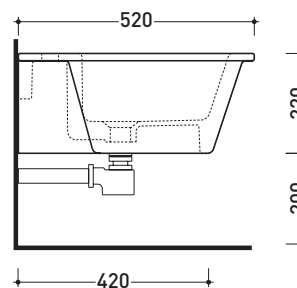

Accessori tecnici: **Staffa di fissaggio universale per vasi e bidet sospesi (41/P)**  
**Sifone ribassato cromo (SIFB/CR)**  
**Piletta Stop & Go (PLSG)**  
**Piletta Stop & Go in ceramica (PLCE)**  
**Set 2 pezzi rubinetto filtro cromo (RF026)**

Dim. Imballo 53 x 37 x 25 cm | Peso 18 kg | Pz. Pallet n° 15

UNI EN 14528 - CL20 Dop-No14528

FINO AD ESAURIMENTO SCORTE

vista zenitale / zenital view

vista laterale / lateral view

sezione longitudinale / section

vista retro / back view

dimensioni in mm

CERAMICA: finiture lucide

bianco

Le misure dimensionali riportate hanno una tolleranza del 2%