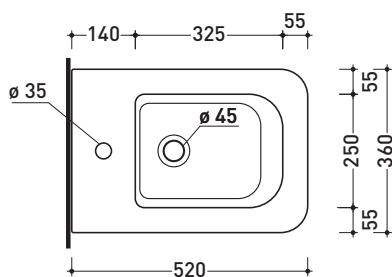

## VL218

**Bidet sospeso monoforo** (completo di kit fissaggio art. 9008)

• CON TROPPOPIENO

Complementi: **Rubinetti bidet linea:** ONE - NOKÉ - SI - FOLD - X1  
**Accessori linea:** TWO - HOOP - NOKÉ - FOLD

Dim. Imballo 53 x 37 x 25 cm | Peso 18 kg | Pz. Pallet n° 15

UNI EN 14528 - CL20 Dop-No14528

FINO AD ESAURIMENTO SCORTE

vista zenitale / zenital view

vista laterale / lateral view

sezione longitudinale / section

vista retro / back view

dimensioni in mm

CERAMICA: finiture lucide

bianco

Le misure dimensionali riportate hanno una tolleranza del 2%