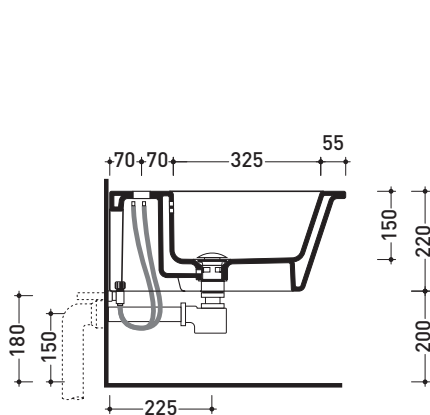

Accessori tecnici: **Staffa di fissaggio universale per vasi e bidet sospesi (41/P)**
Sifone ribassato cromo (SIFB/CR)
Piletta Stop & Go (PLSG)
Piletta Stop & Go in ceramica (PLCE)
Set 2 pezzi rubinetto filtro cromo (RF026)

Dim. Imballo 53 x 37 x 25 cm | Peso 18 kg | Pz. Pallet n° 15

CE UNI EN 14528 - CL20 Dop-No14528

FINO AD ESAURIMENTO SCORTE

vista zenitale / zenital view

vista laterale / lateral view

sezione longitudinale / section

vista retro / back view

dimensioni in mm

Le misure dimensionali riportate hanno una tolleranza del 2%

CERAMICA: finiture lucide

bianco

PER IL COLORE CONTRASSEGNA TI
VERIFICARE DISPONIBILITÀ