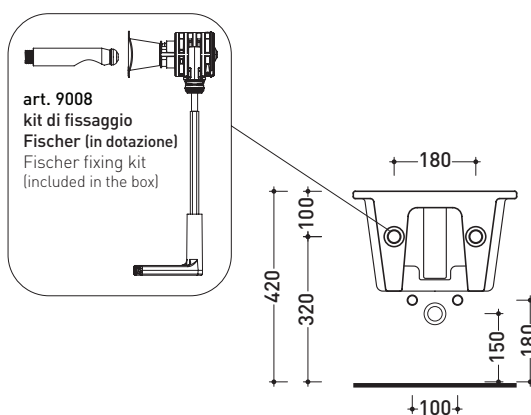

## VL218

**Bidet sospeso monoforo** (completo di kit fissaggio art. 9008)

• CON TROPPOPIENO

Complementi: **Rubinetti bidet linea:** ONE - NOKÉ - SI - FOLD - X1  
**Accessori linea:** TWO - HOOP - NOKÉ - FOLD

Accessori tecnici: **Staffa di fissaggio universale per vasi e bidet sospesi (41/P)**  
**Sifone ribassato cromo (SIFB/CR)**  
**Piletta Stop & Go (PLSG)**  
**Piletta Stop & Go in ceramica (PLCE)**  
**Set 2 pezzi rubinetto filtro cromo (RF026)**

Dim. Imballo 53 x 37 x 25 cm | Peso 18 kg | Pz. Pallet n° 15

UNI EN 14528 - CL20 Dop-No14528

FINO AD ESAURIMENTO SCORTE

vista zenitale / zenital view

vista laterale / lateral view

sezione longitudinale / section

vista retro / back view

dimensioni in mm

CERAMICA: finiture lucide

bianco

Le misure dimensionali riportate hanno una tolleranza del 2%