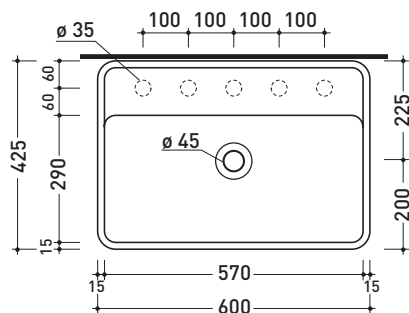

## MW60S Miniwash 60

Lavabo cm 60 sospeso con piano rubinetteria

• CON TROPPOPIENO • PREDISPOSTO CINQUE FORI RUBINETTO

Complementi: Portasciumani cromo (PMW60)  
Rubinetti lavabo linea ONE - NOKÉ - SI - FOLD - X1  
Accessori linea TWO - HOOP - NOKÉ - FOLD

Dim. Imballo

Peso kg 21

Pz. Pallet n° 12

CE UNI EN 14688 - CL20 Dop-No14688

vista zenitale / zenital view

vista frontale / frontal view

sezione longitudinale / section

dimensioni in mm

Le misure dimensionali riportate hanno una tolleranza del 2%

CERAMICA: finiture lucide

finiture opache

METAL

bianco / oro bianco / platino