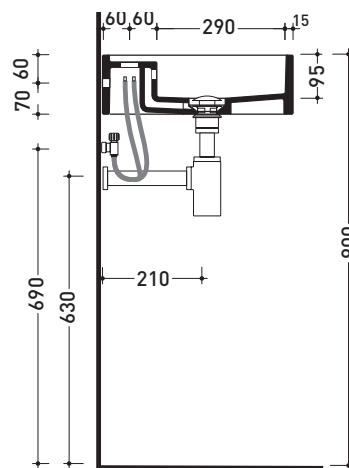

## MW60S Miniwash 60

Lavabo cm 60 sospeso con piano rubinetteria

• CON TROPPOPIENO • PREDISPOSTO CINQUE FORI RUBINETTO

Complementi: Portasciumani cromo (PMW60)  
Rubinetti lavabo linea ONE - NOKÉ - SI - FOLD - X1  
Accessori linea TWO - HOOP - NOKÉ - FOLD

Dim. Imballo

Peso kg 21

Pz. Pallet n° 12

CE UNI EN 14688 - CL20 Dop-No14688

vista zenitale / zenital view

vista frontale / frontal view

sezione longitudinale / section

dimensioni in mm

Le misure dimensionali riportate hanno una tolleranza del 2%

CERAMICA: finiture lucide

finiture opache

METAL

bianco / oro bianco / platino