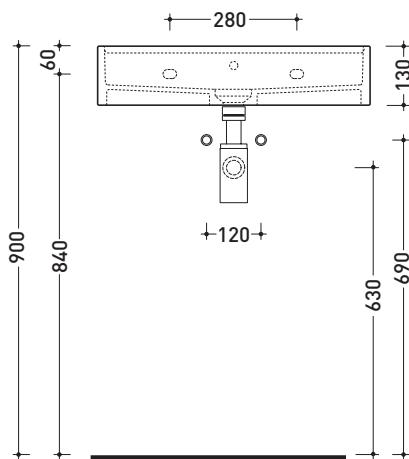

## MW60S Miniwash 60

Lavabo cm 60 sospeso con piano rubinetteria

• CON TROPPOPIENO • PREDISPOSTO CINQUE FORI RUBINETTO

Complementi: Portasciumani cromo (PMW60)  
Rubinetti lavabo linea ONE - NOKÉ - SI - FOLD - X1  
Accessori linea TWO - HOOP - NOKÉ - FOLD

Dim. Imballo

Peso kg 21

Pz. Pallet n° 12

CE UNI EN 14688 - CL20 Dop-No14688

vista zenitale / zenital view

vista frontale / frontal view

sezione longitudinale / section

dimensioni in mm

Le misure dimensionali riportate hanno una tolleranza del 2%

CERAMICA: finiture lucide

finiture opache

METAL

bianco / oro bianco / platino