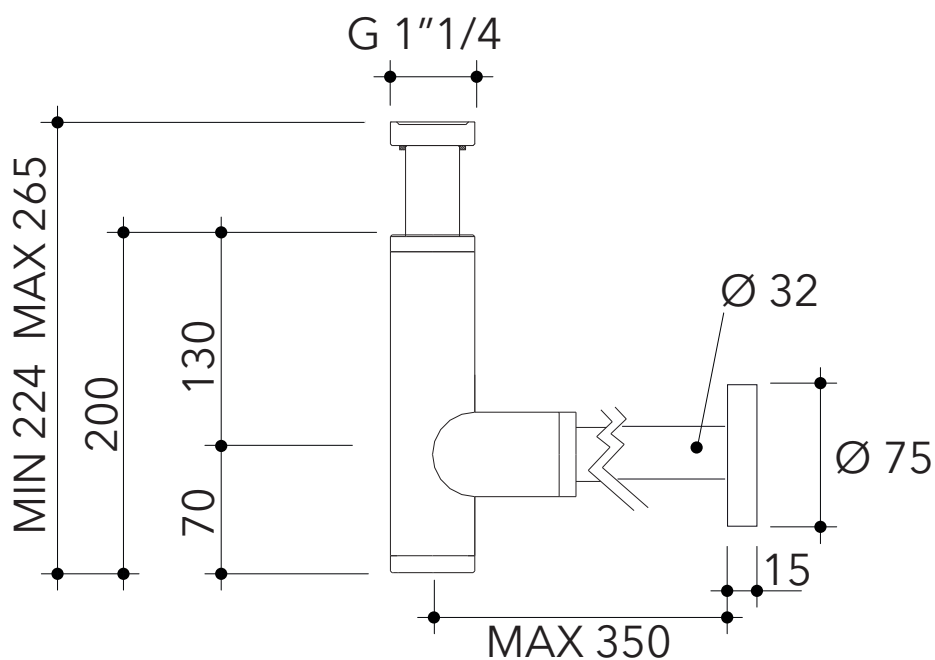

## SIFLX

Sifone lavabo in ACCIAIO

Complementi:

Dim. Imballo

Peso **1,5 kg**

Pz. Pallet n° -

CE

dimensioni in mm