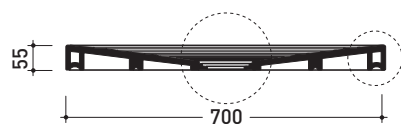

DR7016 Water Drop 160x70

Piatto doccia cm 160x70 da appoggio - incasso filo pavimento
(piletta e sifone ø 90 mm non incluso)

Complementi: **Rubinetti doccia linea ONE - NOKÉ - SI - FOLD - X1**
Accessori linea TWO - HOOP - NOKÉ - FOLD

Accessori tecnici: **Sifone con piletta Cromo ø 90 mm (PLFR)**
Sifone con piletta Ceramica ø 90 mm (PLFC)

Dim. Imballo

Peso **52,5 kg**

Pz. Pallet n°

CE UNI EN 14527

Dop-No14527

vista zenitale / zenital view

ø 90

vista frontale / frontal view

sezione longitudinale / section

PILETTA CONSIGLIATA / SUGGESTED DRAIN

art. PLFR/PLFC
piletta ø 90 (non inclusa)
drain ø 90 (not included)

Piletta sifonata / Drainage
Portata / Flow rate: **0,52 l/sec** (EN 274 >0,4 l/sec)

bordo interno per
l'installazione del box doccia
inner rim of shower tray
for shower box installation

dettaglio del bordo / shower tray rim detail

dimensioni in mm

Le misure dimensionali riportate hanno una tolleranza del 2%