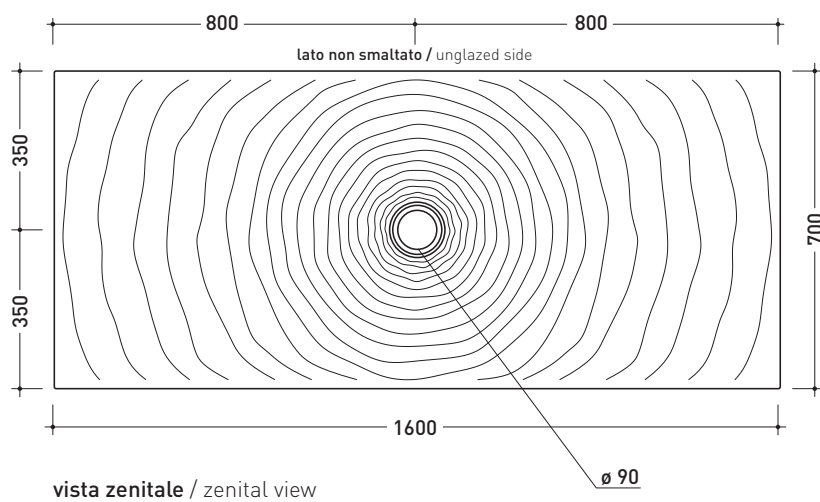

DR7016 Water Drop 160x70

Piatto doccia cm 160x70 da appoggio - incasso filo pavimento
(piletta e sifone ø 90 mm non incluso)

Complementi: **Rubinetti doccia linea ONE - NOKÉ - SI - FOLD - X1**
Accessori linea TWO - HOOP - NOKÉ - FOLD

Accessori tecnici: **Sifone con piletta Cromo ø 90 mm (PLFR)**
Sifone con piletta Ceramica ø 90 mm (PLFC)

Dim. Imballo

Peso **52,5 kg**

Pz. Pallet n°

CE UNI EN 14527

Dop-No14527

vista zenitale / zenital view

ø 90

vista frontale / frontal view

sezione longitudinale / section

PILETTA CONSIGLIATA / SUGGESTED DRAIN

art. PLFR/PLFC
piletta ø 90 (non inclusa)
drain ø 90 (not included)

Piletta sifonata / Drainage
Portata / Flow rate: **0,52 l/sec** (EN 274 >0,4 l/sec)

bordo interno per
l'installazione del box doccia
inner rim of shower tray
for shower box installation

dettaglio del bordo / shower tray rim detail

dimensioni in mm

Le misure dimensionali riportate hanno una tolleranza del 2%