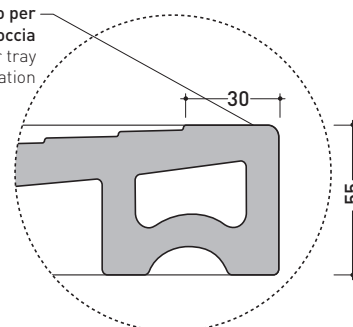

DR7016 Water Drop 160x70

Piatto doccia cm 160x70 da appoggio - incasso filo pavimento
(piletta e sifone ø 90 mm non incluso)

Complementi: **Rubinetti doccia linea ONE - NOKÉ - SI - FOLD - X1**
Accessori linea TWO - HOOP - NOKÉ - FOLD

Accessori tecnici: **Sifone con piletta Cromo ø 90 mm (PLFR)**
Sifone con piletta Ceramica ø 90 mm (PLFC)

Dim. Imballo

Peso **52,5 kg**

Pz. Pallet n°

CE UNI EN 14527

Dop-No14527

vista zenitale / zenital view

ø 90

vista frontale / frontal view

sezione longitudinale / section

PILETTA CONSIGLIATA / SUGGESTED DRAIN

art. PLFR/PLFC
piletta ø 90 (non inclusa)
drain ø 90 (not included)

Piletta sifonata / Drainage
Portata / Flow rate: **0,52 l/sec** (EN 274 >0,4 l/sec)

bordo interno per
l'installazione del box doccia
inner rim of shower tray
for shower box installation

dettaglio del bordo / shower tray rim detail

dimensioni in mm

Le misure dimensionali riportate hanno una tolleranza del 2%