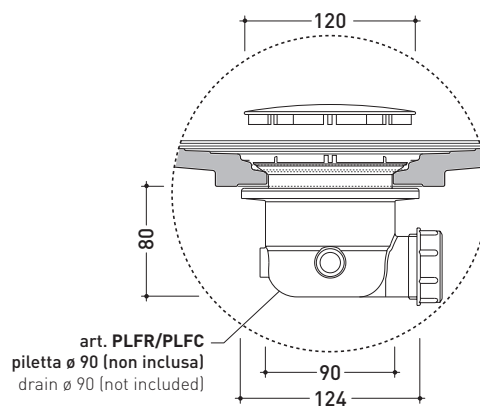

DR7016 Water Drop 160x70

Piatto doccia cm 160x70 da appoggio - incasso filo pavimento
(piletta e sifone ø 90 mm non incluso)

Complementi: **Rubinetti doccia linea ONE - NOKÉ - SI - FOLD - X1**
Accessori linea TWO - HOOP - NOKÉ - FOLD

Accessori tecnici: **Sifone con piletta Cromo ø 90 mm (PLFR)**
Sifone con piletta Ceramica ø 90 mm (PLFC)

Dim. Imballo

Peso **52,5 kg**

Pz. Pallet n°

CE UNI EN 14527

Dop-No14527

vista zenitale / zenital view

ø 90

vista frontale / frontal view

sezione longitudinale / section

PILETTA CONSIGLIATA / SUGGESTED DRAIN

art. PLFR/PLFC
piletta ø 90 (non inclusa)
drain ø 90 (not included)

Piletta sifonata / Drainage
Portata / Flow rate: **0,52 l/sec** (EN 274 >0,4 l/sec)

bordo interno per
l'installazione del box doccia
inner rim of shower tray
for shower box installation

dettaglio del bordo / shower tray rim detail

dimensioni in mm

Le misure dimensionali riportate hanno una tolleranza del 2%