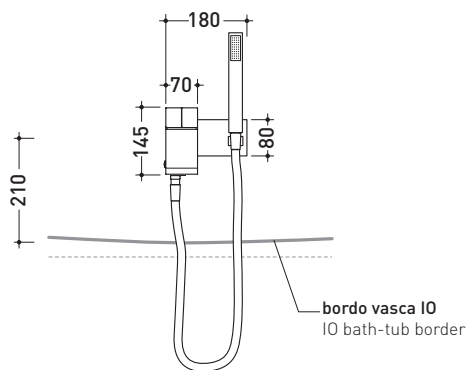

## SI2081

Set vasca a parete con doppio comando, bocca erogazione e doccetta

Complementi: Accessori linea TWO  
Accessori linea HOOP

Dim. Imballo 40 x 26 x 14 cm | Peso 4,5 kg | Pz. Pallet n° -

CE

vista frontale / frontal view

vista laterale / lateral view

dimensioni in mm

OTTONE: finiture lucide

romo

<http://www.ceramicaflaminia.it/it/products/314-si>

©ceramicaflaminiaspa - è vietata la copia, la pubblicazione e la riproduzione anche parziale se non autorizzata