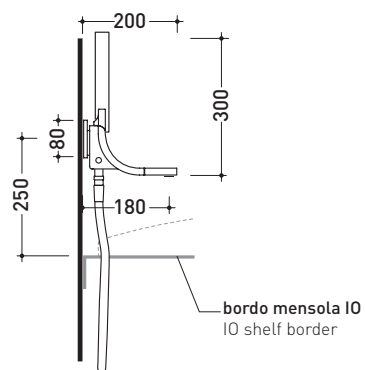

## SI2081

Set vasca a parete con doppio comando, bocca erogazione e doccetta

Complementi: Accessori linea TWO  
Accessori linea HOOP

Dim. Imballo 40 x 26 x 14 cm | Peso 4,5 kg | Pz. Pallet n° -

CE

vista frontale / frontal view

vista laterale / lateral view

dimensioni in mm

OTTONE: finiture lucide

romo

<http://www.ceramicaflaminia.it/it/products/314-si>

©ceramicaflaminiaspa - è vietata la copia, la pubblicazione e la riproduzione anche parziale se non autorizzata