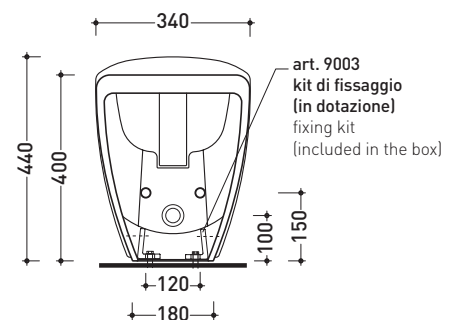

## Bidet back to wall monoforo

(completo di kit fissaggio a pavimento art. 9003)

Complementi: Rubinetti bidet linea ONE - NOKÉ - SI - FOLD  
 Accessori linea TWO - HOOP - NOKÉ - FOLD

Accessori tecnici: Sifone ribassato cromo (SIFB/CR)  
 Piletta Stop & Go (PLSG)  
 Piletta Stop & Go in ceramica (PLCE)  
 Set 2 pezzi rubinetto filtro cromo (RF026)

Dim. Imballo 54 x 35,5 x 45,5 cm | Peso 23,5 kg | Pz. Pallet n° 15

CE UNI EN 14528 - CL20 Dop-No14528

FINO AD ESAURIMENTO SCORTE

vista zenitale / zenital view

vista laterale / lateral view

sezione longitudinale / section

vista retro / back view

art. 9003  
 kit di fissaggio  
 (in dotazione)  
 fixing kit  
 (included in the box)

dimensioni in mm

Le misure dimensionali riportate hanno una tolleranza del 2%

CERAMICA: finiture lucide