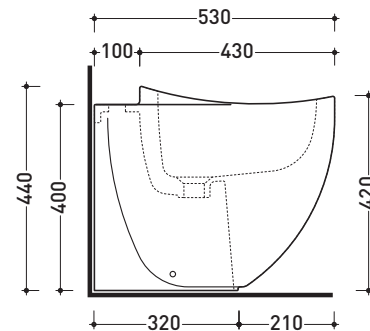

## Bidet back to wall monoforo

(completo di kit fissaggio a pavimento art. 9003)

Complementi: Rubinetti bidet linea ONE - NOKÉ - SI - FOLD  
 Accessori linea TWO - HOOP - NOKÉ - FOLD

Accessori tecnici: Sifone ribassato cromo (SIFB/CR)  
 Piletta Stop & Go (PLSG)  
 Piletta Stop & Go in ceramica (PLCE)  
 Set 2 pezzi rubinetto filtro cromo (RF026)

Dim. Imballo 54 x 35,5 x 45,5 cm | Peso 23,5 kg | Pz. Pallet n° 15

CE UNI EN 14528 - CL20 Dop-No14528

FINO AD ESAURIMENTO SCORTE

vista zenitale / zenital view

vista laterale / lateral view

sezione longitudinale / section

vista retro / back view

art. 9003  
 kit di fissaggio  
 (in dotazione)  
 fixing kit  
 (included in the box)

dimensioni in mm

Le misure dimensionali riportate hanno una tolleranza del 2%

CERAMICA: finiture lucide