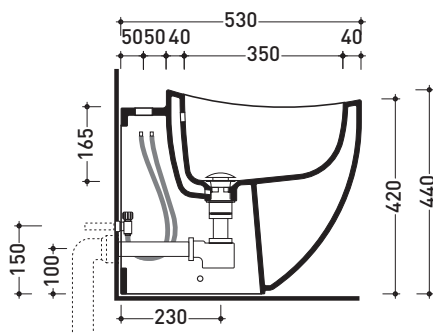

## Bidet back to wall monoforo

(completo di kit fissaggio a pavimento art. 9003)

Complementi: Rubinetti bidet linea ONE - NOKÉ - SI - FOLD  
 Accessori linea TWO - HOOP - NOKÉ - FOLD

Accessori tecnici: Sifone ribassato cromo (SIFB/CR)  
 Piletta Stop & Go (PLSG)  
 Piletta Stop & Go in ceramica (PLCE)  
 Set 2 pezzi rubinetto filtro cromo (RF026)

Dim. Imballo 54 x 35,5 x 45,5 cm | Peso 23,5 kg | Pz. Pallet n° 15

CE UNI EN 14528 - CL20 Dop-No14528

FINO AD ESAURIMENTO SCORTE

vista zenitale / zenital view

vista laterale / lateral view

sezione longitudinale / section

vista retro / back view

art. 9003  
 kit di fissaggio  
 (in dotazione)  
 fixing kit  
 (included in the box)

dimensioni in mm

Le misure dimensionali riportate hanno una tolleranza del 2%

CERAMICA: finiture lucide