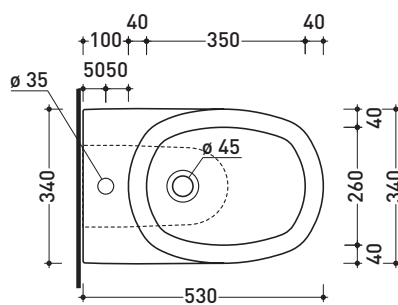

## Bidet back to wall monoforo

(completo di kit fissaggio a pavimento art. 9003)

Complementi: Rubinetti bidet linea ONE - NOKÉ - SI - FOLD  
 Accessori linea TWO - HOOP - NOKÉ - FOLD

Accessori tecnici: Sifone ribassato cromo (SIFB/CR)  
 Piletta Stop & Go (PLSG)  
 Piletta Stop & Go in ceramica (PLCE)  
 Set 2 pezzi rubinetto filtro cromo (RF026)

Dim. Imballo 54 x 35,5 x 45,5 cm | Peso 23,5 kg | Pz. Pallet n° 15

CE UNI EN 14528 - CL20 Dop-No14528

FINO AD ESAURIMENTO SCORTE

vista zenitale / zenital view

vista laterale / lateral view

sezione longitudinale / section

vista retro / back view

art. 9003  
 kit di fissaggio  
 (in dotazione)  
 fixing kit  
 (included in the box)

dimensioni in mm

Le misure dimensionali riportate hanno una tolleranza del 2%

CERAMICA: finiture lucide