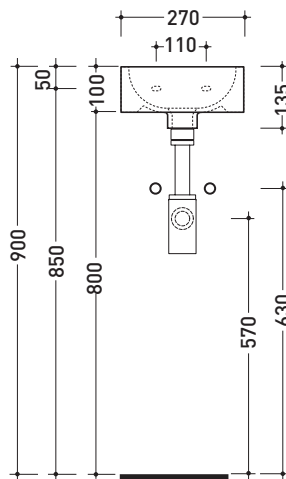

design L+R PALOMBA

1997

5059 Mini Twin 30

Lavabo cm 27 sospeso

• SENZA TROPPOPIENO • PREDISPOSTO MONOFORO RUBINETTO DX

Complementi: Accessori linea TWO - HOOP - NOKÈ - FOLD

Accessori tecnici: Sifone cromo (SIFL/CR) - Sifone telescopico cromo (SIFL066)
 Piletta Stop&Go (PLSG)
 Piletta Stop&Go in ceramica (PLCE)
 Piletta con troppopieno integrato in ceramica (PLTPCE)
 Piletta con troppopieno integrato cromo (PLTPCR)
 Set 2 pezzi rubinetto filtro cromo (RF026)

COLORATO FINO AD ESAURIMENTO SCORTE

Dim. Imballo 25 x 15 x 33,5 cm | Peso 5,5 kg | Pz. Pallet n° 54

CE UNI EN 14688 - CL00 Dop-No14688

vista zenitale / zenital view

vista frontale / frontal view

sezione longitudinale / section

dimensioni in mm

Le misure dimensionali riportate hanno una tolleranza del 2%

CERAMICA: finiture lucide

finiture opache

PER I COLORI CONTRASSEGNA TI VERIFICARE DISPONIBILITÀ

bianco nero

latte carbone grigio lava argilla