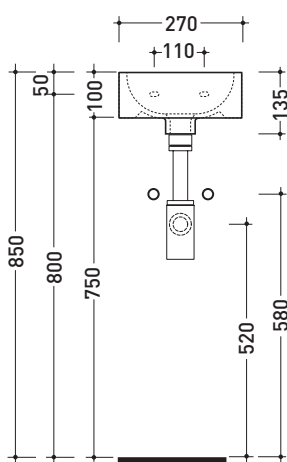

design LUDOVICA+ROBERTO PALOMBA

1997

5059 Mini Twin 30

Lavabo cm 27 sospeso

• SENZA TROPPOPIENO • PREDISPOSTO MONOFORO RUBINETTO DX

Complementi: Accessori linea TWO - HOOP - NOKÉ - FOLD

Accessori tecnici: Sifone cromo (SIFL/CR) - Sifone telescopico cromo (SIFL066)
 Piletta Stop&Go (PLSG)
 Piletta Stop&Go in ceramica (PLCE)
 Set 2 pezzi rubinetto filtro cromo (RF026)

Dim. Imballo 25 x 15 x 33,5 cm | Peso 5,5 kg | Pz. Pallet n° 54

UNI EN 14688 - CL00 Dop-No14688

vista zenitale / zenital view

vista frontale / frontal view

sezione longitudinale / section

dimensioni in mm

Le misure dimensionali riportate hanno una tolleranza del 2%