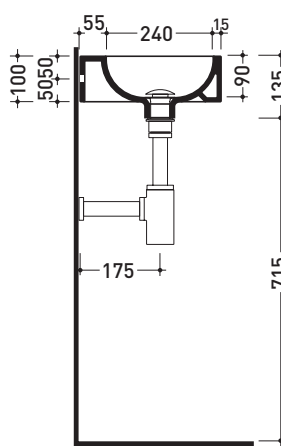

design LUDOVICA+ROBERTO PALOMBA

1997

5059 Mini Twin 30

Lavabo cm 27 sospeso

• SENZA TROPPOPIENO • PREDISPOSTO MONOFORO RUBINETTO DX

Complementi: Accessori linea TWO - HOOP - NOKÉ - FOLD

Accessori tecnici: Sifone cromo (SIFL/CR) - Sifone telescopico cromo (SIFL066)
 Piletta Stop&Go (PLSG)
 Piletta Stop&Go in ceramica (PLCE)
 Set 2 pezzi rubinetto filtro cromo (RF026)

Dim. Imballo 25 x 15 x 33,5 cm | Peso 5,5 kg | Pz. Pallet n° 54

UNI EN 14688 - CL00 Dop-No14688

vista zenitale / zenital view

vista frontale / frontal view

sezione longitudinale / section

dimensioni in mm

Le misure dimensionali riportate hanno una tolleranza del 2%