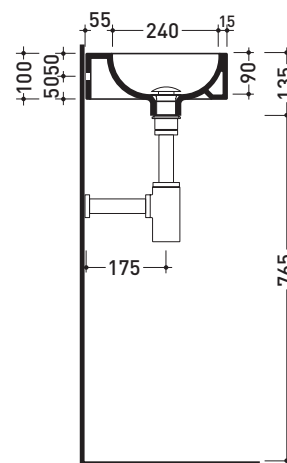

design L+R PALOMBA

1997

5059 Mini Twin 30

Lavabo cm 27 sospeso

• SENZA TROPPOPIENO • PREDISPOSTO MONOFORO RUBINETTO DX

Complementi: Accessori linea TWO - HOOP - NOKÈ - FOLD

Accessori tecnici: Sifone cromo (SIFL/CR) - Sifone telescopico cromo (SIFL066)
 Piletta Stop&Go (PLSG)
 Piletta Stop&Go in ceramica (PLCE)
 Piletta con troppopieno integrato in ceramica (PLTPCE)
 Piletta con troppopieno integrato cromo (PLTPCR)
 Set 2 pezzi rubinetto filtro cromo (RF026)

COLORATO FINO AD ESAURIMENTO SCORTE

Dim. Imballo 25 x 15 x 33,5 cm | Peso 5,5 kg | Pz. Pallet n° 54

CE UNI EN 14688 - CL00 Dop-No14688

vista zenitale / zenital view

vista frontale / frontal view

sezione longitudinale / section

dimensioni in mm

Le misure dimensionali riportate hanno una tolleranza del 2%

CERAMICA: finiture lucide

finiture opache

PER I COLORI CONTRASSEGNA TI VERIFICARE DISPONIBILITÀ

bianco nero

latte carbone grigio lava argilla