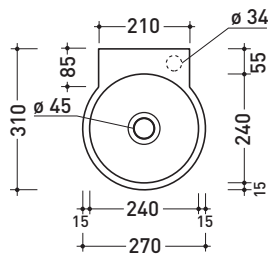

design L+R PALOMBA

1997

5059 Mini Twin 30

Lavabo cm 27 sospeso

• SENZA TROPPOPIENO • PREDISPOSTO MONOFORO RUBINETTO DX

Complementi: Accessori linea TWO - HOOP - NOKÈ - FOLD

Accessori tecnici: Sifone cromo (SIFL/CR) - Sifone telescopico cromo (SIFL066)
 Piletta Stop&Go (PLSG)
 Piletta Stop&Go in ceramica (PLCE)
 Piletta con troppopieno integrato in ceramica (PLTPCE)
 Piletta con troppopieno integrato cromo (PLTPCR)
 Set 2 pezzi rubinetto filtro cromo (RF026)

COLORATO FINO AD ESAURIMENTO SCORTE

Dim. Imballo 25 x 15 x 33,5 cm | Peso 5,5 kg | Pz. Pallet n° 54

CE UNI EN 14688 - CL00 Dop-No14688

vista zenitale / zenital view

vista frontale / frontal view

sezione longitudinale / section

dimensioni in mm

Le misure dimensionali riportate hanno una tolleranza del 2%

CERAMICA: finiture lucide

finiture opache

PER I COLORI CONTRASSEGNA TI VERIFICARE DISPONIBILITÀ

bianco nero

latte carbone grigio lava argilla