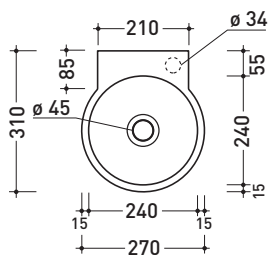

design LUDOVICA+ROBERTO PALOMBA

1997

5059 Mini Twin 30

Lavabo cm 27 sospeso

• SENZA TROPPOPIENO • PREDISPOSTO MONOFORO RUBINETTO DX

Complementi: Accessori linea TWO - HOOP - NOKÉ - FOLD

Accessori tecnici: Sifone cromo (SIFL/CR) - Sifone telescopico cromo (SIFL066)
 Piletta Stop&Go (PLSG)
 Piletta Stop&Go in ceramica (PLCE)
 Set 2 pezzi rubinetto filtro cromo (RF026)

Dim. Imballo 25 x 15 x 33,5 cm | Peso 5,5 kg | Pz. Pallet n° 54

UNI EN 14688 - CL00 Dop-No14688

vista zenitale / zenital view

vista frontale / frontal view

sezione longitudinale / section

dimensioni in mm

Le misure dimensionali riportate hanno una tolleranza del 2%