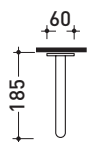

X1

→ FLAMINIA.

design **FLAMINIA DESIGN TEAM**

2017

X12562

Bocca erogazione a parete

Complementi:

Dim. Imballo

Peso **0,6 kg**

Pz. Pallet n° -

CE

vista zenitale / zenital view

vista frontale / frontal view

vista laterale / lateral view

dimensioni in mm

ACCIAIO