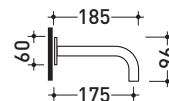

X1

→ FLAMINIA.

design **FLAMINIA DESIGN TEAM**

2017

X12562

Bocca erogazione a parete

Complementi:

Dim. Imballo

Peso **0,6 kg**

Pz. Pallet n° -

CE

vista zenitale / zenital view

vista frontale / frontal view

vista laterale / lateral view

dimensioni in mm

ACCIAIO