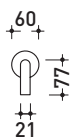

X1

→ FLAMINIA.

design **FLAMINIA DESIGN TEAM**

2017

X12562

Bocca erogazione a parete

Complementi:

Dim. Imballo

Peso **0,6 kg**

Pz. Pallet n° -

CE

vista zenitale / zenital view

vista frontale / frontal view

vista laterale / lateral view

dimensioni in mm

ACCIAIO