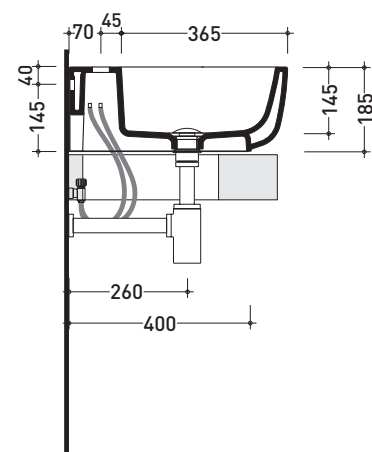

Dim. Imballo **66,5 x 2 0 x 51,5 cm** | Peso **21,5 kg** | Pz. Pallet n° **15**

CE UNI EN 14688 - CL00 Dop-No14688

vista zenitale / zenital view

foro consigliato sul piano  
suggested hole on the top

vista zenitale / zenital view

vista frontale / frontal view

sezione longitudinale / section

dimensioni in mm

Le misure dimensionali riportate hanno una tolleranza del 2%

CERAMICA: finiture lucide

bianco nero

finiture opache

latte grafite grigio lava