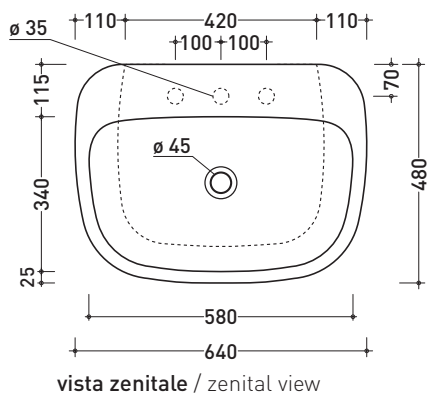

## MN64L Monò 64

Lavabo cm 64 da appoggio - sospeso

• SENZA TROPPOPIENO • PREDISPOSTO TRE FORI RUBINETTO

Complementi: Mensola Forty6 (F6MN64)  
Arredi BOX - prof. 50  
Rubinetti lavabo linea ONE - NOKÉ - FOLD - SI - XI  
Accessori linea TWO - HOOP - NOKÉ - FOLD

Accessori tecnici: Sifone cromo (SIFL/CR) - Sifone telescopico cromo (SIFL066)  
Piletta Stop & Go (PLSG)  
Piletta Stop & Go in ceramica (PLCE)  
Piletta con troppopieno integrato in ceramica (PLTPCE)  
Piletta con troppopieno integrato CROMO (PLTPCR)  
Set 2 pezzi rubinetto filtro cromo (RF026)  
Kit fissaggio parete (9002)

Dim. Imballo 66,5 x 2 0 x 51,5 cm | Peso 21,5 kg | Pz. Pallet n° 15

UNI EN 14688 - CL00 Dop-No14688

vista zenitale / zenital view

foro consigliato sul piano  
suggested hole on the top

vista zenitale / zenital view

vista frontale / frontal view

sezione longitudinale / section

dimensioni in mm

CERAMICA: finiture lucide

bianco nero

finiture opache

latte carbone grigio lava

Le misure dimensionali riportate hanno una tolleranza del 2%