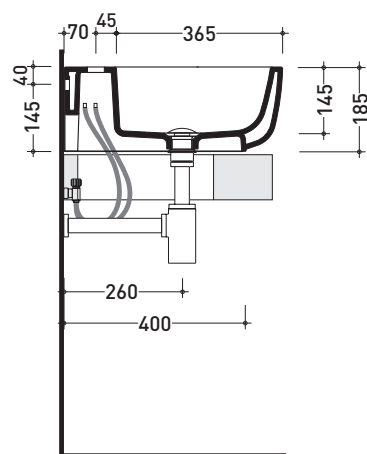

## MN64L Monò 64

Lavabo cm 64 da appoggio - sospeso

• SENZA TROPPOPIENO • PREDISPOSTO TRE FORI RUBINETTO

Complementi: Mensola Forty6 (F6MN64)  
Arredi BOX - prof. 50  
Rubinetti lavabo linea ONE - NOKÉ - FOLD - SI - XI  
Accessori linea TWO - HOOP - NOKÉ - FOLD

Accessori tecnici: Sifone cromo (SIFL/CR) - Sifone telescopico cromo (SIFL066)  
Piletta Stop & Go (PLSG)  
Piletta Stop & Go in ceramica (PLCE)  
Piletta con troppopieno integrato in ceramica (PLTPCE)  
Piletta con troppopieno integrato CROMO (PLTPCR)  
Set 2 pezzi rubinetto filtro cromo (RF026)  
Kit fissaggio parete (9002)

Dim. Imballo 66,5 x 2 0 x 51,5 cm | Peso 21,5 kg | Pz. Pallet n° 15

UNI EN 14688 - CL00 Dop-No14688

vista zenitale / zenital view

foro consigliato sul piano  
suggested hole on the top

vista zenitale / zenital view

vista frontale / frontal view

sezione longitudinale / section

dimensioni in mm

CERAMICA: finiture lucide

bianco nero

finiture opache

latte carbone grigio lava

Le misure dimensionali riportate hanno una tolleranza del 2%