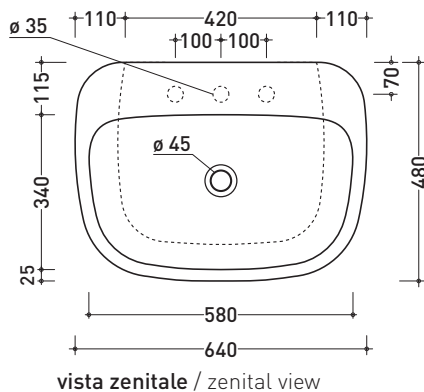

## MN64L Monò 64

Lavabo cm 64 da appoggio - sospeso

• SENZA TROPPOPIENO • PREDISPOSTO TRE FORI RUBINETTO

Complementi: **Mensola Forty6** (F6MN64)  
**Mensola Solid** (SLMN64)  
**Arredi BOX - prof. 50**  
**Rubinetti lavabo linea ONE - NOKÉ - FOLD - SI - X1**  
**Accessori linea TWO - HOOP - NOKÉ - FOLD**

Dim. Imballo **66,5 x 2 0 x 51,5 cm** | Peso **21,5 kg** | Pz. Pallet n° **15**

CE UNI EN 14688 - CL00 Dop-No14688

vista zenitale / zenital view

foro consigliato sul piano  
suggested hole on the top

vista zenitale / zenital view

vista frontale / frontal view

sezione longitudinale / section

dimensioni in mm

Le misure dimensionali riportate hanno una tolleranza del 2%

CERAMICA: finiture lucide

bianco nero

finiture opache

latte grafite grigio lava