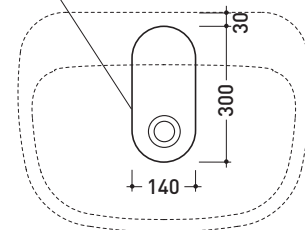

## MN64L Monò 64

Lavabo cm 64 da appoggio - sospeso

• SENZA TROPPOPIENO • PREDISPOSTO TRE FORI RUBINETTO

Complementi: **Mensola Forty6** (F6MN64)  
**Mensola Solid** (SLMN64)  
**Arredi BOX - prof. 50**  
**Rubinetti lavabo linea ONE - NOKÉ - FOLD - SI - X1**  
**Accessori linea TWO - HOOP - NOKÉ - FOLD**

Accessori tecnici: **Sifone cromo** (SIFL/CR) - **Sifone telescopico cromo** (SIFL066)  
**Piletta Stop & Go** (PLSG)  
**Piletta Stop & Go in ceramica** (PLCE)  
**Set 2 pezzi rubinetto filtro cromo** (RF026)  
**Kit fissaggio parete** (9002)

Dim. Imballo **66,5 x 2 0 x 51,5 cm** | Peso **21,5 kg** | Pz. Pallet n° **15**

CE UNI EN 14688 - CL00 Dop-No14688

vista zenitale / zenital view

foro consigliato sul piano  
suggested hole on the top

vista zenitale / zenital view

vista frontale / frontal view

sezione longitudinale / section

dimensioni in mm

Le misure dimensionali riportate hanno una tolleranza del 2%

CERAMICA: finiture lucide

bianco nero

finiture opache

latte grafite grigio lava