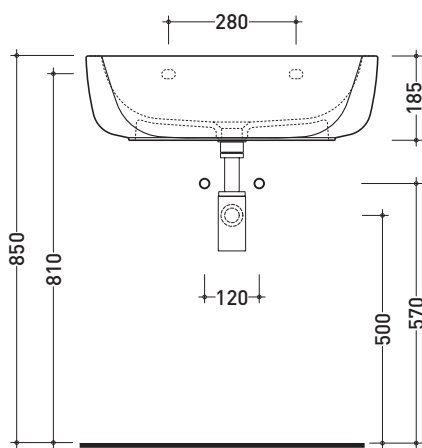

Dim. Imballo 66,5 x 2 0 x 51,5 cm | Peso 21,5 kg | Pz. Pallet n° 15

UNI EN 14688 - CL00 Dop-No14688

vista zenitale / zenital view

foro consigliato sul piano  
suggested hole on the top

vista zenitale / zenital view

vista frontale / frontal view

sezione longitudinale / section

dimensioni in mm

CERAMICA: finiture lucide

bianco nero

finiture opache

latte carbone grigio lava

Le misure dimensionali riportate hanno una tolleranza del 2%