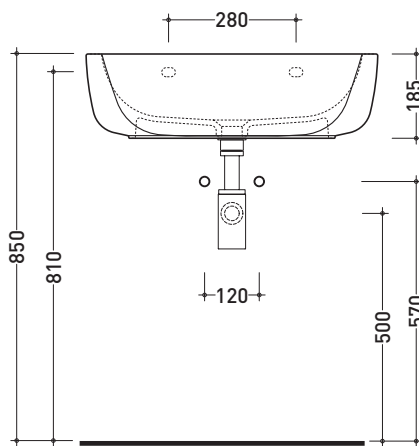

Dim. Imballo **66,5 x 2 0 x 51,5 cm** | Peso **21,5 kg** | Pz. Pallet n° **15**

CE UNI EN 14688 - CL00 Dop-No14688

vista zenitale / zenital view

foro consigliato sul piano  
suggested hole on the top

vista zenitale / zenital view

vista frontale / frontal view

sezione longitudinale / section

dimensioni in mm

Le misure dimensionali riportate hanno una tolleranza del 2%

CERAMICA: finiture lucide

bianco nero

finiture opache

latte grafite grigio lava