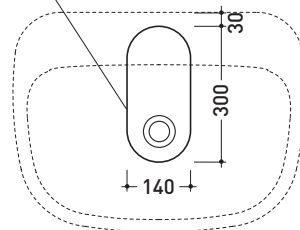

## MN64L Monò 64

Lavabo cm 64 da appoggio - sospeso

• SENZA TROPPOPIENO • PREDISPOSTO TRE FORI RUBINETTO

Complementi: Mensola Forty6 (F6MN64)  
Arredi BOX - prof. 50  
Rubinetti lavabo linea ONE - NOKÉ - FOLD - SI - XI  
Accessori linea TWO - HOOP - NOKÉ - FOLD

Accessori tecnici: Sifone cromo (SIFL/CR) - Sifone telescopico cromo (SIFL066)  
Piletta Stop & Go (PLSG)  
Piletta Stop & Go in ceramica (PLCE)  
Piletta con troppopieno integrato in ceramica (PLTPCE)  
Piletta con troppopieno integrato CROMO (PLTPCR)  
Set 2 pezzi rubinetto filtro cromo (RF026)  
Kit fissaggio parete (9002)

Dim. Imballo 66,5 x 2 0 x 51,5 cm | Peso 21,5 kg | Pz. Pallet n° 15

UNI EN 14688 - CL00 Dop-No14688

vista zenitale / zenital view

foro consigliato sul piano  
suggested hole on the top

vista zenitale / zenital view

vista frontale / frontal view

sezione longitudinale / section

dimensioni in mm

CERAMICA: finiture lucide

bianco nero

finiture opache

latte carbone grigio lava

Le misure dimensionali riportate hanno una tolleranza del 2%