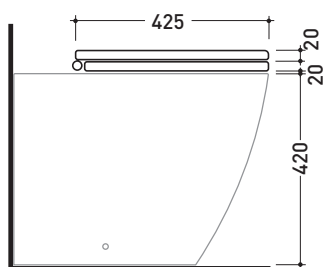

Dim. Imballo 52 x 40 x 7 cm | Peso 4,4 kg | Pz. Pallet n° -

CE

art. LK117 - LK117G - LK117R  
vista zenitale / zenital view

art. 5051/WC - 5051/WCG  
vista zenitale / zenital view

art. 5064  
vista zenitale / zenital view

art. LK117 - LK117G - LK117R  
vista laterale / lateral view

art. 5051/WC - 5051/WCG  
vista laterale / lateral view

art. 5064  
vista laterale / lateral view

dimensioni in mm

LEGNO/POLIESTERE: finiture lucide