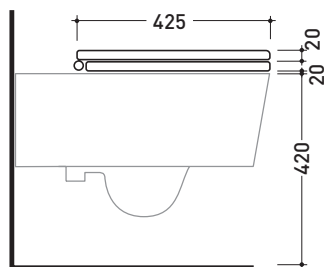

Dim. Imballo 52 x 40 x 7 cm | Peso 4,4 kg | Pz. Pallet n° -

CE

art. LK117 - LK117G - LK117R  
vista zenitale / zenital view

art. 5051/WC - 5051/WCG  
vista zenitale / zenital view

art. 5064  
vista zenitale / zenital view

art. LK117 - LK117G - LK117R  
vista laterale / lateral view

art. 5051/WC - 5051/WCG  
vista laterale / lateral view

art. 5064  
vista laterale / lateral view

dimensioni in mm

LEGNO/POLIESTERE: finiture lucide