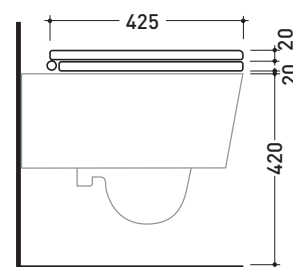

Dim. Imballo 52 x 40 x 7 cm | Peso 4,4 kg | Pz. Pallet n° -

CE

art. LK117 - LK117G - LK117R  
vista zenitale / zenital view

art. 5051/WC - 5051/WCG  
vista zenitale / zenital view

art. 5064  
vista zenitale / zenital view

art. LK117 - LK117G - LK117R  
vista laterale / lateral view

art. 5051/WC - 5051/WCG  
vista laterale / lateral view

art. 5064  
vista laterale / lateral view

dimensioni in mm

LEGNO/POLIESTERE: finiture lucide