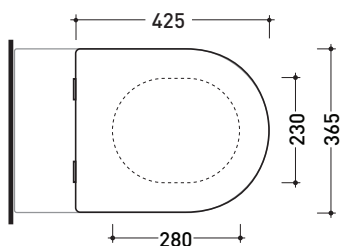

## 5051CW01

Coprivaso in legno e poliestere

Complementi: **Vaso btw Link** (LK117)  
**Vaso btw Link goclean** (LK117G)  
**Vaso Link Plus goclean** (LK117RG)  
**Vaso Link sospeso** (5051/WC)  
**Vaso Link goclean sospeso** (5051/WCG)  
**Vaso MiniLink sospeso** (5064)

Dim. Imballo 52 x 40 x 7 cm | Peso 4,4 kg | Pz. Pallet n° -

CE

art. LK117 - LK117G - LK117R  
vista zenitale / zenital view

art. 5051/WC - 5051/WCG  
vista zenitale / zenital view

art. 5064  
vista zenitale / zenital view

art. LK117 - LK117G - LK117R  
vista laterale / lateral view

art. 5051/WC - 5051/WCG  
vista laterale / lateral view

art. 5064  
vista laterale / lateral view

dimensioni in mm

LEGNO/POLIESTERE: finiture lucide