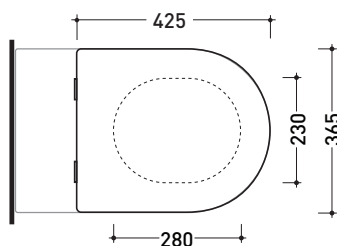

## 5051CW01

Coprivaso in legno e poliestere

Complementi: **Vaso btw Link** (LK117)  
**Vaso btw Link goclean** (LK117G)  
**Vaso Link Plus goclean** (LK117RG)  
**Vaso Link sospeso** (5051/WC)  
**Vaso Link goclean sospeso** (5051/WCG)  
**Vaso MiniLink sospeso** (5064)

Dim. Imballo 52 x 40 x 7 cm | Peso 4,4 kg | Pz. Pallet n° -

CE

art. LK117 - LK117G - LK117R  
vista zenitale / zenital view

art. 5051/WC - 5051/WCG  
vista zenitale / zenital view

art. 5064  
vista zenitale / zenital view

art. LK117 - LK117G - LK117R  
vista laterale / lateral view

art. 5051/WC - 5051/WCG  
vista laterale / lateral view

art. 5064  
vista laterale / lateral view

dimensioni in mm

LEGNO/POLIESTERE: finiture lucide