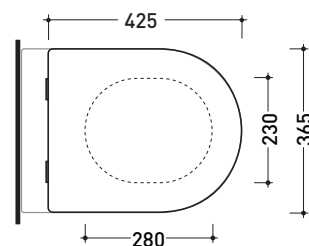

Dim. Imballo 52 x 40 x 7 cm | Peso 4,4 kg | Pz. Pallet n° -

CE

art. LK117 - LK117G - LK117R  
vista zenitale / zenital view

art. 5051/WC - 5051/WCG  
vista zenitale / zenital view

art. 5064  
vista zenitale / zenital view

art. LK117 - LK117G - LK117R  
vista laterale / lateral view

art. 5051/WC - 5051/WCG  
vista laterale / lateral view

art. 5064  
vista laterale / lateral view

dimensioni in mm

LEGNO/POLIESTERE: finiture lucide