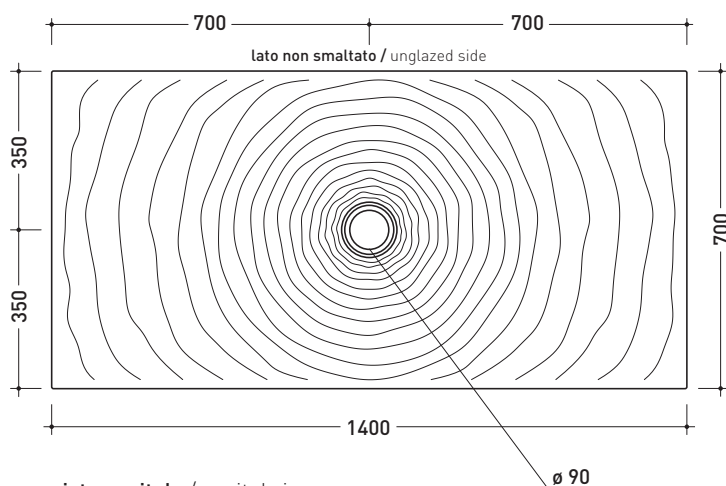

## DR70 Water Drop 140x70

Piatto doccia cm 140x70 da appoggio - incasso filo pavimento  
(piletta e sifone ø 90 mm non incluso)

Complementi: **Rubinetti doccia linea ONE - NOKÉ - SI - FOLD - X1**  
**Accessori linea TWO - HOOP - NOKÉ - FOLD**

Accessori tecnici: **Sifone con piletta Cromo ø 90 mm (PLFR)**  
**Sifone con piletta Ceramica ø 90 mm (PLFC)**

Dim. Imballo

Peso **45,5 kg**

Pz. Pallet n°

CE UNI EN 14527

Dop-No14527

### PILETTA CONSIGLIATA / SUGGESTED DRAIN

Piletta sifonata / Drainage  
Portata / Flow rate: **0,52 l/sec** (EN 274 >0,4 l/sec)

vista zenitale / zenital view

vista frontale / frontal view

sezione longitudinale / section

dettaglio del bordo / shower tray rim detail

dimensioni in mm

Le misure dimensionali riportate hanno una tolleranza del 2%

CERAMICA: finiture lucide

bianco nero

finiture opache

latte carbone grigio lava argilla nuvola fangò rosso rubens petrolio