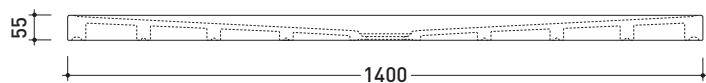

## DR70 Water Drop 140x70

Piatto doccia cm 140x70 da appoggio - incasso filo pavimento  
(piletta e sifone ø 90 mm non incluso)

Complementi: **Rubinetti doccia linea ONE - NOKÉ - SI - FOLD - X1**  
**Accessori linea TWO - HOOP - NOKÉ - FOLD**

Accessori tecnici: **Sifone con piletta Cromo ø 90 mm (PLFR)**  
**Sifone con piletta Ceramica ø 90 mm (PLFC)**

Dim. Imballo

Peso **45,5 kg**

Pz. Pallet n°

CE UNI EN 14527

Dop-No14527

### PILETTA CONSIGLIATA / SUGGESTED DRAIN

Piletta sifonata / Drainage  
Portata / Flow rate: **0,52 l/sec** (EN 274 >0,4 l/sec)

vista zenitale / zenital view

vista frontale / frontal view

sezione longitudinale / section

dettaglio del bordo / shower tray rim detail

dimensioni in mm

Le misure dimensionali riportate hanno una tolleranza del 2%

CERAMICA: finiture lucide

bianco nero

finiture opache

latte carbone grigio lava argilla nuvola fangò rosso rubens petrolio