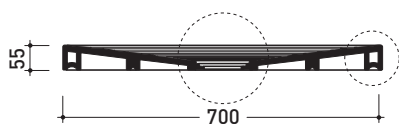

## DR70 Water Drop 140x70

Piatto doccia cm 140x70 da appoggio - incasso filo pavimento  
(piletta e sifone ø 90 mm non incluso)

Complementi: **Rubinetti doccia linea ONE - NOKÉ - SI - FOLD - X1**  
**Accessori linea TWO - HOOP - NOKÉ - FOLD**

Accessori tecnici: **Sifone con piletta Cromo ø 90 mm (PLFR)**  
**Sifone con piletta Ceramica ø 90 mm (PLFC)**

Dim. Imballo

Peso **45,5 kg**

Pz. Pallet n°

CE UNI EN 14527

Dop-No14527

### PILETTA CONSIGLIATA / SUGGESTED DRAIN

Piletta sifonata / Drainage  
Portata / Flow rate: **0,52 l/sec** (EN 274 >0,4 l/sec)

vista zenitale / zenital view

vista frontale / frontal view

sezione longitudinale / section

dettaglio del bordo / shower tray rim detail

dimensioni in mm

Le misure dimensionali riportate hanno una tolleranza del 2%

CERAMICA: finiture lucide

bianco nero

finiture opache

latte carbone grigio lava argilla nuvola fangò rosso rubens petrolio