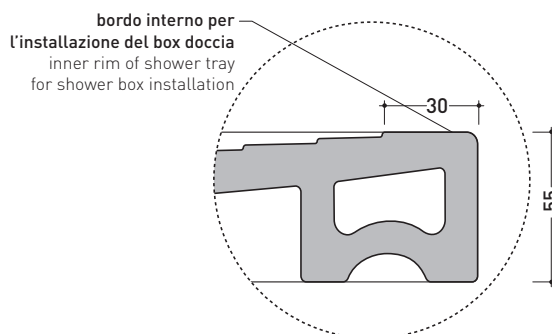

## DR70 Water Drop 140x70

Piatto doccia cm 140x70 da appoggio - incasso filo pavimento  
(piletta e sifone ø 90 mm non incluso)

Complementi: **Rubinetti doccia linea ONE - NOKÉ - SI - FOLD - X1**  
**Accessori linea TWO - HOOP - NOKÉ - FOLD**

Accessori tecnici: **Sifone con piletta Cromo ø 90 mm (PLFR)**  
**Sifone con piletta Ceramica ø 90 mm (PLFC)**

Dim. Imballo

Peso **45,5 kg**

Pz. Pallet n°

CE UNI EN 14527

Dop-No14527

### PILETTA CONSIGLIATA / SUGGESTED DRAIN

Piletta sifonata / Drainage  
Portata / Flow rate: **0,52 l/sec** (EN 274 >0,4 l/sec)

vista zenitale / zenital view

vista frontale / frontal view

sezione longitudinale / section

dettaglio del bordo / shower tray rim detail

dimensioni in mm

Le misure dimensionali riportate hanno una tolleranza del 2%

CERAMICA: finiture lucide

bianco nero

finiture opache

latte carbone grigio lava argilla nuvola fangò rosso rubens petrolio