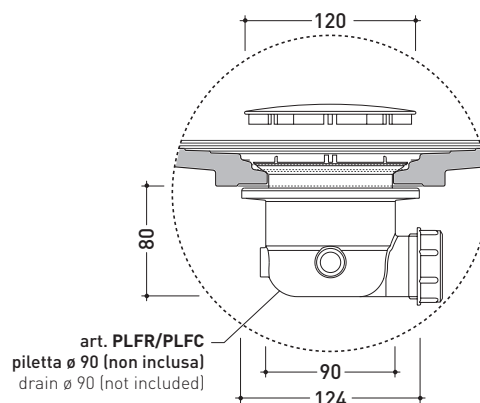

## DR70 Water Drop 140x70

Piatto doccia cm 140x70 da appoggio - incasso filo pavimento  
(piletta e sifone ø 90 mm non incluso)

Complementi: **Rubinetti doccia linea ONE - NOKÉ - SI - FOLD - X1**  
**Accessori linea TWO - HOOP - NOKÉ - FOLD**

Accessori tecnici: **Sifone con piletta Cromo ø 90 mm (PLFR)**  
**Sifone con piletta Ceramica ø 90 mm (PLFC)**

Dim. Imballo

Peso **45,5 kg**

Pz. Pallet n°

CE UNI EN 14527

Dop-No14527

### PILETTA CONSIGLIATA / SUGGESTED DRAIN

Piletta sifonata / Drainage  
Portata / Flow rate: **0,52 l/sec** (EN 274 >0,4 l/sec)

vista zenitale / zenital view

vista frontale / frontal view

sezione longitudinale / section

dettaglio del bordo / shower tray rim detail

dimensioni in mm

Le misure dimensionali riportate hanno una tolleranza del 2%

CERAMICA: finiture lucide

bianco nero

finiture opache

latte carbone grigio lava argilla nuvola fangò rosso rubens petrolio