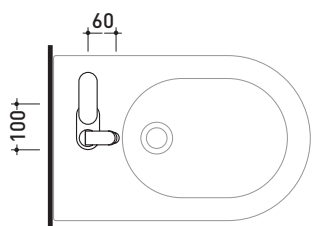

One

➔ FLAMINIA.

design **LUDOVICA+ROBERTO PALOMBA** e **SERGIO MORI** 2003

114070/F

Miscelatore monocomando bidet (completo di piletta stop&go)

Complementi: Accessori linea TWO
Accessori linea HOOP

Dim. Imballo 40 x 18 x 9 cm | Peso 2,5 kg | Pz. Pallet n° -

CE

vista laterale / lateral view

vista frontale / frontal view

vista zenitale / zenital view

dimensioni in mm

OTTONE: finiture lucide

cromo

<http://www.ceramicaflaminia.it/it/products/307-one>