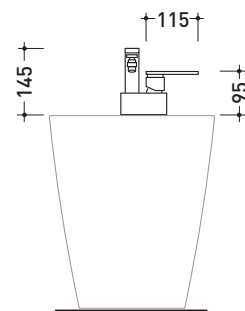

One

➔ FLAMINIA.

design **LUDOVICA+ROBERTO PALOMBA** e **SERGIO MORI** 2003

114070/F

Miscelatore monocomando bidet (completo di piletta stop&go)

Complementi: Accessori linea TWO
Accessori linea HOOP

Dim. Imballo 40 x 18 x 9 cm | Peso 2,5 kg | Pz. Pallet n° -

CE

vista laterale / lateral view

vista frontale / frontal view

vista zenitale / zenital view

dimensioni in mm

OTTONE: finiture lucide

cromo

<http://www.ceramicaflaminia.it/it/products/307-one>