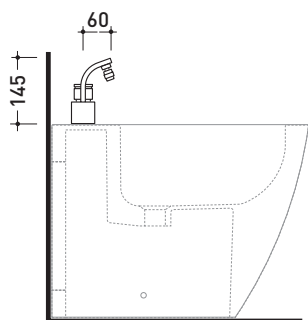

One

➔ FLAMINIA.

design **LUDOVICA+ROBERTO PALOMBA** e **SERGIO MORI** 2003

114070/F

Miscelatore monocomando bidet (completo di piletta stop&go)

Complementi: Accessori linea TWO
Accessori linea HOOP

Dim. Imballo 40 x 18 x 9 cm | Peso 2,5 kg | Pz. Pallet n° -

CE

vista laterale / lateral view

vista frontale / frontal view

vista zenitale / zenital view

dimensioni in mm

OTTONE: finiture lucide

cromo

<http://www.ceramicaflaminia.it/it/products/307-one>