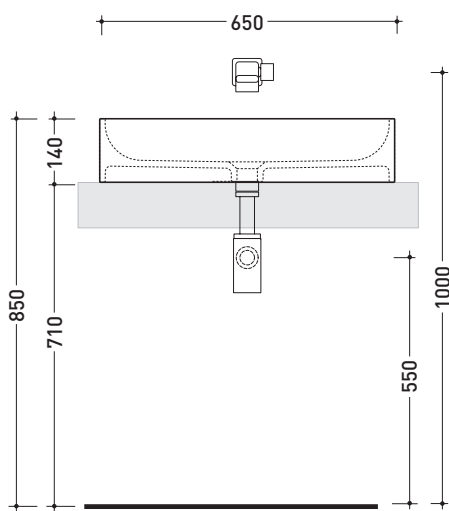

## PS65AT Pass 65

Lavabo ovale cm 65 da appoggio

•SENZA TROPPOPIENO •SENZA PIANO RUBINETTERIA

Complementi: **Mensola Solid** (SLPS65)  
**Mensola Forty6** (F6PS65)  
**Arredi BOX - prof. 37**  
**Arredi BOX - prof. 50**  
**Struttura Filo 75** (FI75SV)  
**Rubinetti lavabo linea ONE - NOKÉ - SI - FOLD - X1**  
**Accessori linea TWO - HOOP - NOKÉ - FOLD**

Dim. Imballo | Peso **11 kg** | Pz. Pallet n° **30**

CE UNI EN 14688 - CL00 Dop-No14688

vista zenitale / zenital view

vista zenitale / zenital view

vista frontale / frontal view

sezione longitudinale / section

dimensioni in mm

Le misure dimensionali riportate hanno una tolleranza del 2%

CERAMICA: finiture lucide

bianco