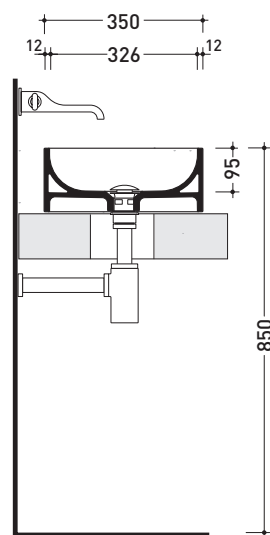

## PS65AT Pass 65

Lavabo ovale cm 65 da appoggio

•SENZA TROPPOPIENO •SENZA PIANO RUBINETTERIA

Complementi: **Mensola Solid** (SLPS65)  
**Mensola Forty6** (F6PS65)  
**Arredi BOX - prof. 37**  
**Arredi BOX - prof. 50**  
**Struttura Filo 75** (FI75SV)  
**Rubinetti lavabo linea ONE - NOKÉ - SI - FOLD - X1**  
**Accessori linea TWO - HOOP - NOKÉ - FOLD**

Dim. Imballo | Peso **11 kg** | Pz. Pallet n° **30**

CE UNI EN 14688 - CL00 Dop-No14688

vista zenitale / zenital view

vista zenitale / zenital view

vista frontale / frontal view

sezione longitudinale / section

dimensioni in mm

Le misure dimensionali riportate hanno una tolleranza del 2%

CERAMICA: finiture lucide

bianco