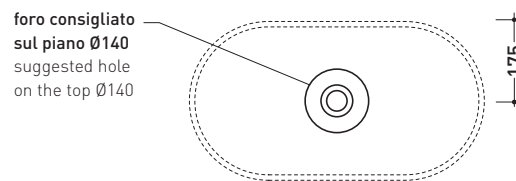

## PS65AT Pass 65

Lavabo ovale cm 65 da appoggio

•SENZA TROPPOPIENO •SENZA PIANO RUBINETTERIA

Complementi: **Mensola Solid** (SLPS65)  
**Mensola Forty6** (F6PS65)  
**Arredi BOX - prof. 37**  
**Arredi BOX - prof. 50**  
**Struttura Filo 75** (FI75SV)  
**Rubinetti lavabo linea ONE - NOKÉ - SI - FOLD - X1**  
**Accessori linea TWO - HOOP - NOKÉ - FOLD**

Accessori tecnici: **Sifone cromo** (SIFL/CR) - **Sifone telescopico cromo** (SIFL066)  
**Piletta Stop & Go** (PLSG)  
**Piletta Stop&Go in ceramica** (PLCE)  
**Set 2 pezzi rubinetto filtro cromo** (RF026)

Dim. Imballo | Peso **11 kg** | Pz. Pallet n° **30**

CE UNI EN 14688 - CL00 Dop-No14688

vista zenitale / zenital view

vista zenitale / zenital view

vista frontale / frontal view

sezione longitudinale / section

dimensioni in mm

Le misure dimensionali riportate hanno una tolleranza del 2%

CERAMICA: finiture lucide

bianco