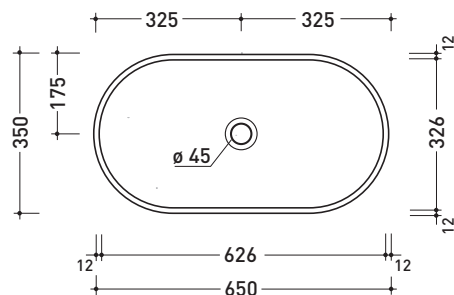

## PS65AT Pass 65

Lavabo ovale cm 65 da appoggio

•SENZA TROPPOPIENO •SENZA PIANO RUBINETTERIA

Complementi: **Mensola Solid** (SLPS65)  
**Mensola Forty6** (F6PS65)  
**Arredi BOX - prof. 37**  
**Arredi BOX - prof. 50**  
**Struttura Filo 75** (FI75SV)  
**Rubinetti lavabo linea ONE - NOKÉ - SI - FOLD - X1**  
**Accessori linea TWO - HOOP - NOKÉ - FOLD**

Dim. Imballo | Peso **11 kg** | Pz. Pallet n° **30**

CE UNI EN 14688 - CL00 Dop-No14688

vista zenitale / zenital view

vista zenitale / zenital view

vista frontale / frontal view

sezione longitudinale / section

dimensioni in mm

Le misure dimensionali riportate hanno una tolleranza del 2%

CERAMICA: finiture lucide

bianco