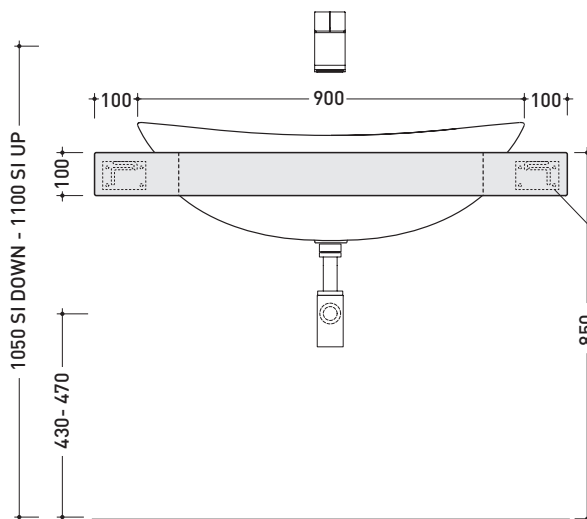

design ALEXANDER DURINGER e STEFANO ROSINI

2004

IO90M1

Mensola cm 110 x 55 x h 10 cm con foro centrale per lavabo IO90
(staffe di fissaggio incluse)

Complementi: Lavabo IO90 incasso (IO4290)
 Specchi e Lampade MAKE-UP
 Specchi APP - FLAG - MADRE - SIMPLE
 Specchio Hot/Cold (SPHC)
 Specchio Left/Right (SPLR)
 Specchi Line (BASC20 - BASC30 - BASC40)

SU QUESTO PRODOTTO FLAMINIA NON PRATICA FORI RUBINETTERIA

Dim. Imballo 162 x 60 x 15 cm | Peso | Pz. Pallet n° -

vista zenitale / zenital view

staffe di fissaggio
(in dotazione)
fixing brackets
(included in the box)

vista frontale / frontal view

dimensioni in mm

Le misure dimensionali riportate hanno una tolleranza del 2%

PIETRALUCE: finiture lucide

bianco | nero | blu ultramarina | rosso cuoio | beige | sabbia | grigio