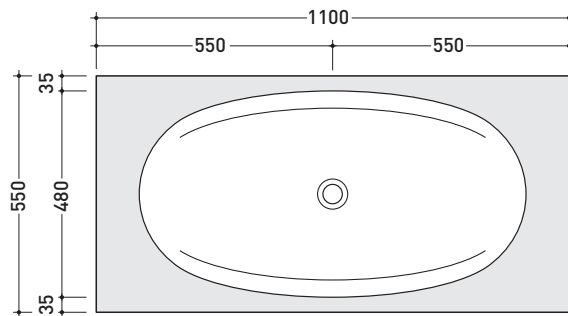

design ALEXANDER DURINGER e STEFANO ROSINI

2004

IO90M1

Mensola cm 110 x 55 x h 10 cm con foro centrale per lavabo IO90
(staffe di fissaggio incluse)

Complementi: Lavabo IO90 incasso (IO4290)
 Specchi e Lampade MAKE-UP
 Specchi APP - FLAG - MADRE - SIMPLE
 Specchio Hot/Cold (SPHC)
 Specchio Left/Right (SPLR)
 Specchi Line (BASC20 - BASC30 - BASC40)

SU QUESTO PRODOTTO FLAMINIA NON PRATICA FORI RUBINETTERIA

Dim. Imballo 162 x 60 x 15 cm | Peso | Pz. Pallet n° -

vista zenitale / zenital view

staffe di fissaggio
(in dotazione)
fixing brackets
(included in the box)

vista frontale / frontal view

dimensioni in mm

Le misure dimensionali riportate hanno una tolleranza del 2%

PIETRALUCE: finiture lucide

bianco | nero | blu ultramarina | rosso cuoio | beige | sabbia | grigio