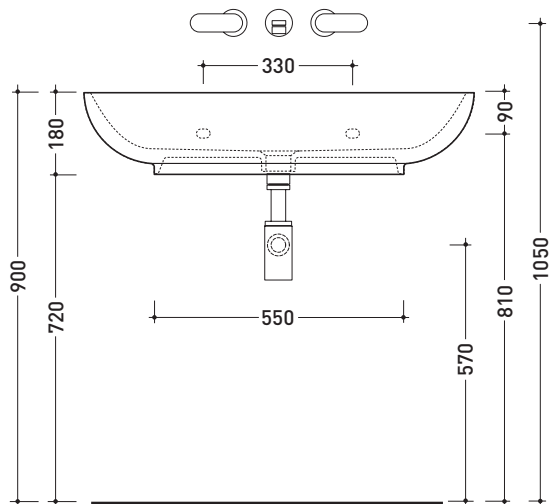

5080 Nuda 85

Lavabo cm 85 da appoggio - sospeso

• SENZA TROPPOPIENO • SENZA PIANO RUBINETTERIA

Complementi: Mensola Forty6 (F68081)
 Box basi portalavabo prof. 50
 Rubinetti lavabo linea ONE - NOKÈ - SI - X1
 Accessori linea TWO - HOOP - NOKÈ - FOLD

Accessori tecnici: Sifone cromo (SIFL/CR) - Sifone telescopico cromo (SIFL066)
 Piletta Stop & Go (PLSG)
 Piletta Stop & Go in ceramica (PLCE)
 Piletta con troppopieno integrato in ceramica (PLTPCE)
 Piletta con troppopieno integrato CROMO (PLTPCR)
 Set 2 pezzi rubinetto filtro cromo (RF026)
 Kit fissaggio parete (9002)

Dim. Imballo 87 x 18,5 x 59,5 cm | Peso 28,6 kg | Pz. Pallet n° 10

CE UNI EN 14688 - CL00 Dop-No14688

vista zenitale / zenital view

foro consigliato sul piano ø 110
 suggested hole on the top ø 110

vista zenitale / zenital view

vista frontale / frontal view

sezione longitudinale / section

dimensioni in mm

Le misure dimensionali riportate hanno una tolleranza del 2%

CERAMICA: finiture lucide

finiture opache