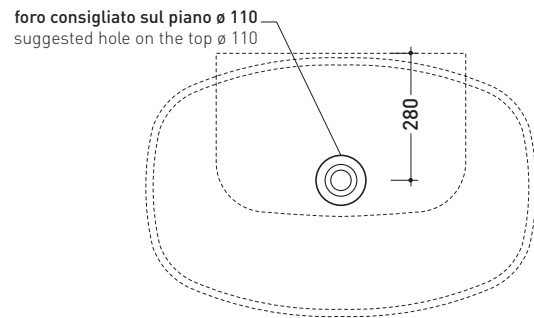

5080 Nuda 85

Lavabo cm 85 da appoggio - sospeso

• SENZA TROPPOPIENO • SENZA PIANO RUBINETTERIA

Complementi: **Mensola Solid** (SL8081)
Mensola Forty6 (F68081)
Box basi portalavabo prof. 50
Rubinetti lavabo linea ONE - NOKÈ - SI - X1
Accessori linea TWO - HOOP - NOKÈ - FOLD

Accessori tecnici: **Sifone cromo** (SIFL/CR) - **Sifone telescopico cromo** (SIFL066)
Piletta Stop & Go (PLSG)
Piletta Stop & Go in ceramica (PLCE)
Set 2 pezzi rubinetto filtro cromo (RF026)
Kit fissaggio parete (9002)

Dim. Imballo **87 x 18,5 x 59,5 cm** | Peso **28,6 kg** | Pz. Pallet n° **10**

CE UNI EN 14688 - CL00 Dop-No14688

vista zenitale / zenital view

vista zenitale / zenital view

vista frontale / frontal view

sezione longitudinale / section

dimensioni in mm

Le misure dimensionali riportate hanno una tolleranza del 2%

CERAMICA: finiture lucide

finiture opache