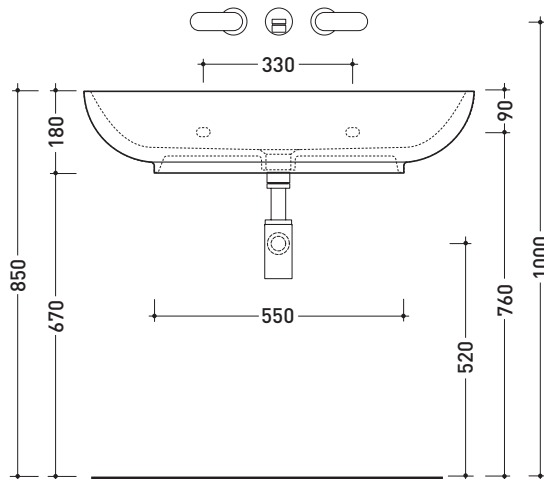

5080 Nuda 85

Lavabo cm 85 da appoggio - sospeso

• SENZA TROPPOPIENO • SENZA PIANO RUBINETTERIA

Complementi: **Mensola Solid** (SL8081)
Mensola Forty6 (F68081)
Box basi portalavabo prof. 50
Rubinetti lavabo linea ONE - NOKÈ - SI - X1
Accessori linea TWO - HOOP - NOKÈ - FOLD

Accessori tecnici: **Sifone cromo** (SIFL/CR) - **Sifone telescopico cromo** (SIFL066)
Piletta Stop & Go (PLSG)
Piletta Stop & Go in ceramica (PLCE)
Set 2 pezzi rubinetto filtro cromo (RF026)
Kit fissaggio parete (9002)

Dim. Imballo **87 x 18,5 x 59,5 cm** | Peso **28,6 kg** | Pz. Pallet n° **10**

CE UNI EN 14688 - CL00 Dop-No14688

vista zenitale / zenital view

vista zenitale / zenital view

vista frontale / frontal view

sezione longitudinale / section

dimensioni in mm

Le misure dimensionali riportate hanno una tolleranza del 2%

CERAMICA: finiture lucide

finiture opache