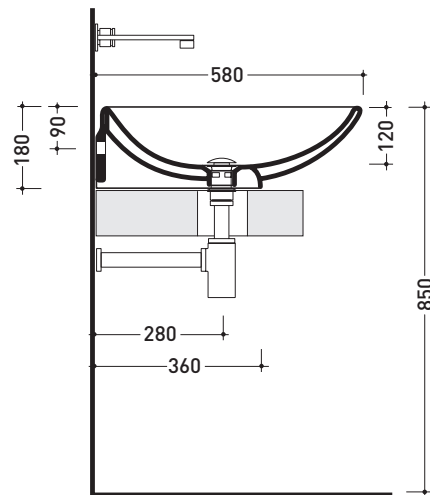

5080 Nuda 85

Lavabo cm 85 da appoggio - sospeso

• SENZA TROPPOPIENO • SENZA PIANO RUBINETTERIA

Complementi: **Mensola Solid** (SL8081)
Mensola Forty6 (F68081)
Box basi portalavabo prof. 50
Rubinetti lavabo linea ONE - NOKÈ - SI - X1
Accessori linea TWO - HOOP - NOKÈ - FOLD

Accessori tecnici: **Sifone cromo** (SIFL/CR) - **Sifone telescopico cromo** (SIFL066)
Piletta Stop & Go (PLSG)
Piletta Stop & Go in ceramica (PLCE)
Set 2 pezzi rubinetto filtro cromo (RF026)
Kit fissaggio parete (9002)

Dim. Imballo **87 x 18,5 x 59,5 cm** | Peso **28,6 kg** | Pz. Pallet n° **10**

CE UNI EN 14688 - CL00 Dop-No14688

vista zenitale / zenital view

vista zenitale / zenital view

vista frontale / frontal view

sezione longitudinale / section

dimensioni in mm

Le misure dimensionali riportate hanno una tolleranza del 2%

CERAMICA: finiture lucide

finiture opache