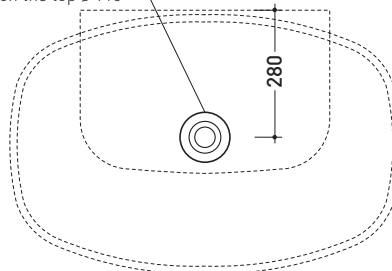

5080 Nuda 85

Lavabo cm 85 da appoggio - sospeso

• SENZA TROPPOPIENO • SENZA PIANO RUBINETTERIA

Complementi: Mensola Forty6 (F68081)
 Box basi portalavabo prof. 50
 Rubinetti lavabo linea ONE - NOKÈ - SI - X1
 Accessori linea TWO - HOOP - NOKÈ - FOLD

Accessori tecnici: Sifone cromo (SIFL/CR) - Sifone telescopico cromo (SIFL066)
 Piletta Stop & Go (PLSG)
 Piletta Stop & Go in ceramica (PLCE)
 Piletta con troppopieno integrato in ceramica (PLTPCE)
 Piletta con troppopieno integrato CROMO (PLTPCR)
 Set 2 pezzi rubinetto filtro cromo (RF026)
 Kit fissaggio parete (9002)

Dim. Imballo 87 x 18,5 x 59,5 cm | Peso 28,6 kg | Pz. Pallet n° 10

CE UNI EN 14688 - CL00 Dop-No14688

vista zenitale / zenital view

foro consigliato sul piano ø 110
 suggested hole on the top ø 110

vista zenitale / zenital view

vista frontale / frontal view

sezione longitudinale / section

dimensioni in mm

Le misure dimensionali riportate hanno una tolleranza del 2%

CERAMICA: finiture lucide

finiture opache