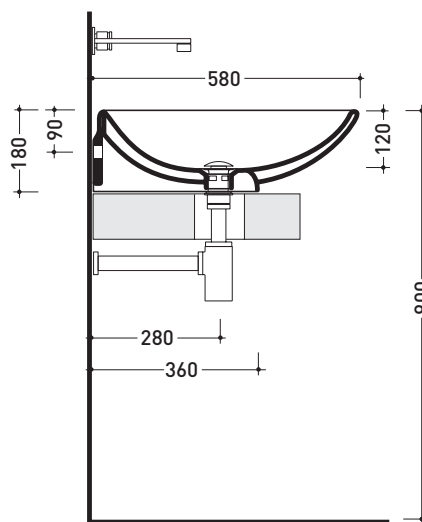

5080 Nuda 85

Lavabo cm 85 da appoggio - sospeso

• SENZA TROPPOPIENO • SENZA PIANO RUBINETTERIA

Complementi: Mensola Forty6 (F68081)
 Box basi portalavabo prof. 50
 Rubinetti lavabo linea ONE - NOKÈ - SI - X1
 Accessori linea TWO - HOOP - NOKÈ - FOLD

Accessori tecnici: Sifone cromo (SIFL/CR) - Sifone telescopico cromo (SIFL066)
 Piletta Stop & Go (PLSG)
 Piletta Stop & Go in ceramica (PLCE)
 Piletta con troppopieno integrato in ceramica (PLTPCE)
 Piletta con troppopieno integrato CROMO (PLTPCR)
 Set 2 pezzi rubinetto filtro cromo (RF026)
 Kit fissaggio parete (9002)

Dim. Imballo 87 x 18,5 x 59,5 cm | Peso 28,6 kg | Pz. Pallet n° 10

CE UNI EN 14688 - CL00 Dop-No14688

vista zenitale / zenital view

foro consigliato sul piano ø 110
 suggested hole on the top ø 110

vista zenitale / zenital view

vista frontale / frontal view

sezione longitudinale / section

dimensioni in mm

Le misure dimensionali riportate hanno una tolleranza del 2%

CERAMICA: finiture lucide

finiture opache