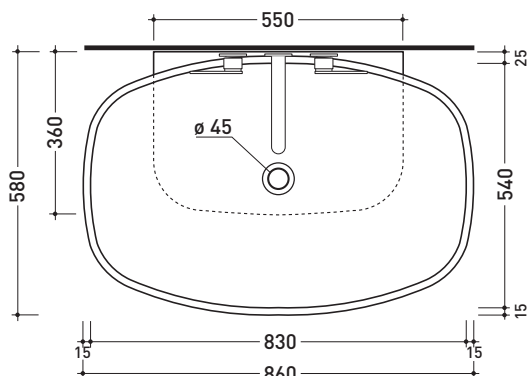

5080 Nuda 85

Lavabo cm 85 da appoggio - sospeso

• SENZA TROPPOPIENO • SENZA PIANO RUBINETTERIA

Complementi: Mensola Forty6 (F68081)
 Box basi portalavabo prof. 50
 Rubinetti lavabo linea ONE - NOKÈ - SI - X1
 Accessori linea TWO - HOOP - NOKÈ - FOLD

Accessori tecnici: Sifone cromo (SIFL/CR) - Sifone telescopico cromo (SIFL066)
 Piletta Stop & Go (PLSG)
 Piletta Stop & Go in ceramica (PLCE)
 Piletta con troppopieno integrato in ceramica (PLTPCE)
 Piletta con troppopieno integrato CROMO (PLTPCR)
 Set 2 pezzi rubinetto filtro cromo (RF026)
 Kit fissaggio parete (9002)

Dim. Imballo 87 x 18,5 x 59,5 cm | Peso 28,6 kg | Pz. Pallet n° 10

CE UNI EN 14688 - CL00 Dop-No14688

vista zenitale / zenital view

foro consigliato sul piano ø 110
 suggested hole on the top ø 110

vista zenitale / zenital view

vista frontale / frontal view

sezione longitudinale / section

dimensioni in mm

Le misure dimensionali riportate hanno una tolleranza del 2%

CERAMICA: finiture lucide

finiture opache