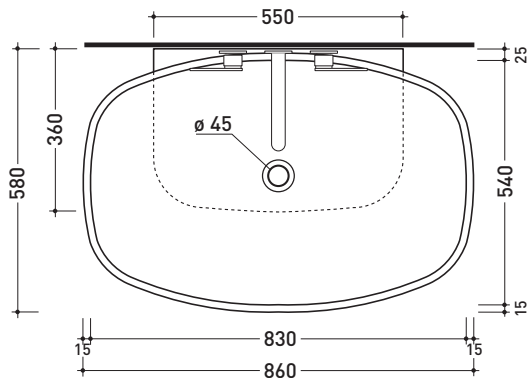

5080 Nuda 85

Lavabo cm 85 da appoggio - sospeso

• SENZA TROPPOPIENO • SENZA PIANO RUBINETTERIA

Complementi: **Mensola Solid** (SL8081)
Mensola Forty6 (F68081)
Box basi portalavabo prof. 50
Rubinetti lavabo linea ONE - NOKÈ - SI - X1
Accessori linea TWO - HOOP - NOKÈ - FOLD

Accessori tecnici: **Sifone cromo** (SIFL/CR) - **Sifone telescopico cromo** (SIFL066)
Piletta Stop & Go (PLSG)
Piletta Stop & Go in ceramica (PLCE)
Set 2 pezzi rubinetto filtro cromo (RF026)
Kit fissaggio parete (9002)

Dim. Imballo **87 x 18,5 x 59,5 cm** | Peso **28,6 kg** | Pz. Pallet n° **10**

CE UNI EN 14688 - CL00 Dop-No14688

vista zenitale / zenital view

vista zenitale / zenital view

vista frontale / frontal view

sezione longitudinale / section

dimensioni in mm

Le misure dimensionali riportate hanno una tolleranza del 2%

CERAMICA: finiture lucide

finiture opache