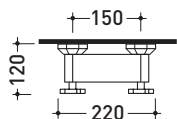

2013

EG350

Rubinetto doccia esterno

Complementi: Accessori linea EVERGREEN

Dim. Imballo

Peso **3 kg**

Pz. Pallet n° -

vista zenitale / zenital view

vista frontale / frontal view

vista laterale / lateral view

dimensioni in mm

ottobre 2016

OTTONE: finiture lucide

cromo

oro