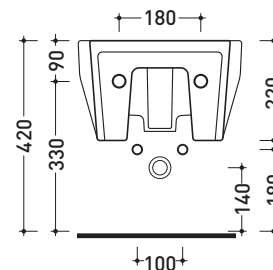

Dim. Imballo **53 x 23 x 37 cm** | Peso **19 kg** | Pz. Pallet n° **18**

UNI EN 14528 - CL20 Dop-No14528

vista zenitale / zenital view

vista laterale / lateral view

sezione longitudinale / section

vista retro / back view

dimensioni in mm

Le misure dimensionali riportate hanno una tolleranza del 2%

CERAMICA: finiture lucide

bianco nero

finiture opache

latte grafite grigio lava