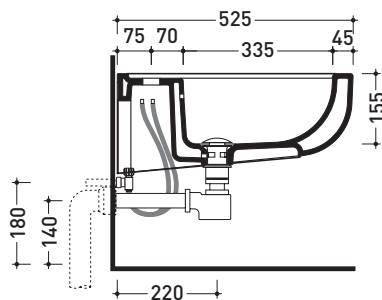

CM218

Bidet sospeso monoforo

- CON TROPPOPIENO
- SENZA FORO RUBINETTO SU RICHIESTA

Complementi: **Rubinetti bidet linea ONE - NOKÉ - SI - FOLD - X1**
Accessori linea TWO - HOOP - NOKÉ - FOLD

Accessori tecnici: **Staffa di fissaggio universale per vasi e bidet sospesi (41/P)**
Sifone ribassato cromo (SIFB/CR)
Piletta Stop & Go (PLSG)
Piletta Stop & Go in ceramica (PLCE)
Set 2 pezzi rubinetto filtro cromo (RF026)

Dim. Imballo 53 x 23 x 37 cm | Peso 19 kg | Pz. Pallet n° 18

CE UNI EN 14528 - CL20 Dop-No14528

vista zenitale / zenital view

vista laterale / lateral view

sezione longitudinale / section

vista retro / back view

dimensioni in mm

CERAMICA: finiture lucide

bianco

Le misure dimensionali riportate hanno una tolleranza del 2%