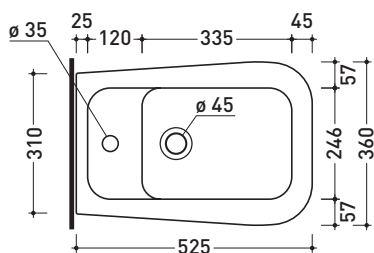

CM218

Bidet sospeso monoforo

- CON TROPPOPIENO
- SENZA FORO RUBINETTO SU RICHIESTA

Complementi: **Rubinetti bidet linea ONE - NOKÉ - SI - FOLD - X1**
Accessori linea TWO - HOOP - NOKÉ - FOLD

Accessori tecnici: **Staffa di fissaggio universale per vasi e bidet sospesi (41/P)**
Sifone ribassato cromo (SIFB/CR)
Piletta Stop & Go (PLSG)
Piletta Stop & Go in ceramica (PLCE)
Set 2 pezzi rubinetto filtro cromo (RF026)

Dim. Imballo 53 x 23 x 37 cm | Peso 19 kg | Pz. Pallet n° 18

CE UNI EN 14528 - CL20 Dop-No14528

vista zenitale / zenital view

vista laterale / lateral view

sezione longitudinale / section

vista retro / back view

dimensioni in mm

CERAMICA: finiture lucide

bianco

Le misure dimensionali riportate hanno una tolleranza del 2%