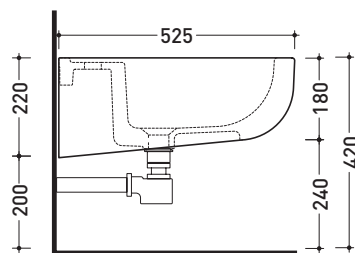

CM218

Bidet sospeso monoforo

- CON TROPPOPIENO
- SENZA FORO RUBINETTO SU RICHIESTA

Complementi: **Rubinetti bidet linea ONE - NOKÉ - SI - FOLD - X1**
Accessori linea TWO - HOOP - NOKÉ - FOLD

Accessori tecnici: **Staffa di fissaggio universale per vasi e bidet sospesi (41/P)**
Sifone ribassato cromo (SIFB/CR)
Piletta Stop & Go (PLSG)
Piletta Stop & Go in ceramica (PLCE)
Set 2 pezzi rubinetto filtro cromo (RF026)

Dim. Imballo 53 x 23 x 37 cm | Peso 19 kg | Pz. Pallet n° 18

CE UNI EN 14528 - CL20 Dop-No14528

vista zenitale / zenital view

vista laterale / lateral view

sezione longitudinale / section

vista retro / back view

dimensioni in mm

CERAMICA: finiture lucide

bianco

Le misure dimensionali riportate hanno una tolleranza del 2%