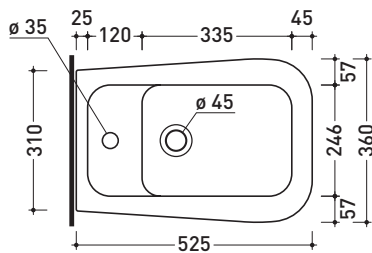

design **RODOLFO DORDONI**

2010

CM218

Bidet sospeso monoforo

• CON TROPPOPIENO • SENZA FORO RUBINETTO SU RICHIESTA

Complementi: **Rubinetti bidet linea ONE - NOKÉ - SI - FOLD - X1**
Accessori linea TWO - HOOP - NOKÉ - FOLD

Dim. Imballo **53 x 23 x 37 cm** | Peso **19 kg** | Pz. Pallet n° **18**

UNI EN 14528 - CL20 Dop-No14528

vista zenitale / zenital view

vista laterale / lateral view

sezione longitudinale / section

vista retro / back view

dimensioni in mm

Le misure dimensionali riportate hanno una tolleranza del 2%

CERAMICA: finiture lucide

bianco nero

finiture opache

latte grafite grigio lava