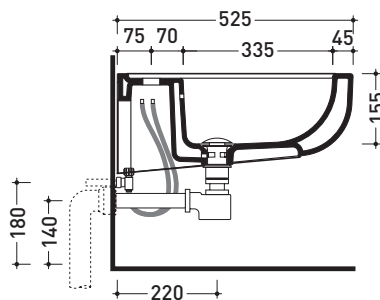

Dim. Imballo **53 x 23 x 37 cm** | Peso **19 kg** | Pz. Pallet n° **18**

UNI EN 14528 - CL20 Dop-No14528

vista zenitale / zenital view

vista laterale / lateral view

sezione longitudinale / section

vista retro / back view

dimensioni in mm

Le misure dimensionali riportate hanno una tolleranza del 2%

CERAMICA: finiture lucide

bianco nero

finiture opache

latte grafite grigio lava