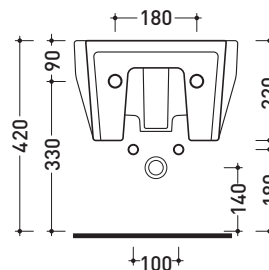

CM218

Bidet sospeso monoforo

- CON TROPPOPIENO
- SENZA FORO RUBINETTO SU RICHIESTA

Complementi: **Rubinetti bidet linea ONE - NOKÉ - SI - FOLD - X1**
Accessori linea TWO - HOOP - NOKÉ - FOLD

Accessori tecnici: **Staffa di fissaggio universale per vasi e bidet sospesi (41/P)**
Sifone ribassato cromo (SIFB/CR)
Piletta Stop & Go (PLSG)
Piletta Stop & Go in ceramica (PLCE)
Set 2 pezzi rubinetto filtro cromo (RF026)

Dim. Imballo 53 x 23 x 37 cm | Peso 19 kg | Pz. Pallet n° 18

CE UNI EN 14528 - CL20 Dop-No14528

vista zenitale / zenital view

vista laterale / lateral view

sezione longitudinale / section

vista retro / back view

dimensioni in mm

CERAMICA: finiture lucide

bianco

Le misure dimensionali riportate hanno una tolleranza del 2%