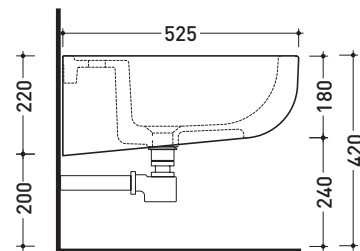

design **RODOLFO DORDONI**

2010

CM218

Bidet sospeso monoforo

• CON TROPPOPIENO • SENZA FORO RUBINETTO SU RICHIESTA

Complementi: **Rubinetti bidet linea ONE - NOKÉ - SI - FOLD - X1**
Accessori linea TWO - HOOP - NOKÉ - FOLD

Accessori tecnici: **Staffa di fissaggio universale per vasi e bidet sospesi (41/P)**
Sifone ribassato cromo (SIFB/CR)
Piletta Stop & Go (PLSG)
Piletta Stop & Go in ceramica (PLCE)
Set 2 pezzi rubinetto filtro cromo (RF026)

Dim. Imballo **53 x 23 x 37 cm** | Peso **19 kg** | Pz. Pallet n° **18**

UNI EN 14528 - CL20 Dop-No14528

vista zenitale / zenital view

vista laterale / lateral view

sezione longitudinale / section

vista retro / back view

dimensioni in mm

Le misure dimensionali riportate hanno una tolleranza del 2%

CERAMICA: finiture lucide

bianco nero

finiture opache

latte grafite grigio lava