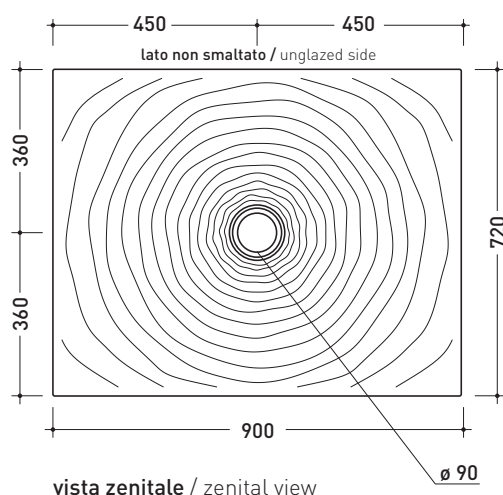

DR90 Water Drop 90x72

Piatto doccia cm 90x72 da appoggio - incasso filo pavimento
(piletta e sifone ø 90 mm non incluso)

Complementi: **Rubinetti doccia linea ONE - NOKÉ - SI - FOLD - X1**
Accessori linea TWO - HOOP - NOKÉ - FOLD

Accessori tecnici: **Sifone con piletta Cromo ø 90 mm (PLFR)**
Sifone con piletta Ceramica ø 90 mm (PLFC)

Dim. Imballo

Peso **31 kg**

Pz. Pallet n° **10**

CE UNI EN 14527

Dop-No14527

vista zenitale / zenital view

vista frontale / frontal view

sezione longitudinale / section

PILETTA CONSIGLIATA / SUGGESTED DRAIN

art. PLFR/PLFC
piletta ø 90 (non inclusa)
drain ø 90 (not included)

Piletta sifonata / Drainage
Portata / Flow rate: **0,52 l/sec** (EN 274 > 0,4 l/sec)

bordo interno per
l'installazione del box doccia
inner rim of shower tray
for shower box installation

dettaglio del bordo / shower tray rim detail

dimensioni in mm

Le misure dimensionali riportate hanno una tolleranza del 2%