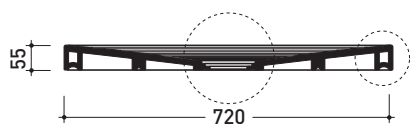

DR90 Water Drop 90x72

Piatto doccia cm 90x72 da appoggio - incasso filo pavimento
(piletta e sifone ø 90 mm non incluso)

Complementi: **Rubinetti doccia linea ONE - NOKÉ - SI - FOLD - X1**
Accessori linea TWO - HOOP - NOKÉ - FOLD

Accessori tecnici: **Sifone con piletta Cromo ø 90 mm (PLFR)**
Sifone con piletta Ceramica ø 90 mm (PLFC)

Dim. Imballo

Peso **31 kg**

Pz. Pallet n° **10**

CE UNI EN 14527

Dop-No14527

vista zenitale / zenital view

vista frontale / frontal view

sezione longitudinale / section

PILETTA CONSIGLIATA / SUGGESTED DRAIN

art. PLFR/PLFC
piletta ø 90 (non inclusa)
drain ø 90 (not included)

Piletta sifonata / Drainage
Portata / Flow rate: **0,52 l/sec** (EN 274 > 0,4 l/sec)

bordo interno per
l'installazione del box doccia
inner rim of shower tray
for shower box installation

dettaglio del bordo / shower tray rim detail

dimensioni in mm

Le misure dimensionali riportate hanno una tolleranza del 2%