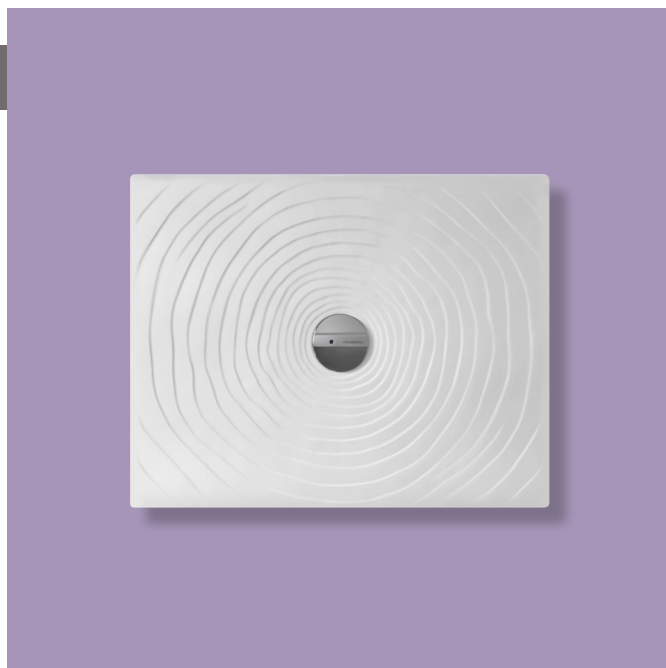

DR90 Water Drop 90x72

Piatto doccia cm 90x72 da appoggio - incasso filo pavimento
(piletta e sifone ø 90 mm non incluso)

Complementi: **Rubinetti doccia linea ONE - NOKÉ - SI - FOLD - X1**
Accessori linea TWO - HOOP - NOKÉ - FOLD

Accessori tecnici: **Sifone con piletta Cromo ø 90 mm (PLFR)**
Sifone con piletta Ceramica ø 90 mm (PLFC)

Dim. Imballo

Peso **31 kg**

Pz. Pallet n° **10**

CE UNI EN 14527

Dop-No14527

vista zenitale / zenital view

vista frontale / frontal view

sezione longitudinale / section

PILETTA CONSIGLIATA / SUGGESTED DRAIN

art. PLFR/PLFC
piletta ø 90 (non inclusa)
drain ø 90 (not included)

Piletta sifonata / Drainage
Portata / Flow rate: **0,52 l/sec** (EN 274 > 0,4 l/sec)

bordo interno per
l'installazione del box doccia
inner rim of shower tray
for shower box installation

dettaglio del bordo / shower tray rim detail

dimensioni in mm

Le misure dimensionali riportate hanno una tolleranza del 2%