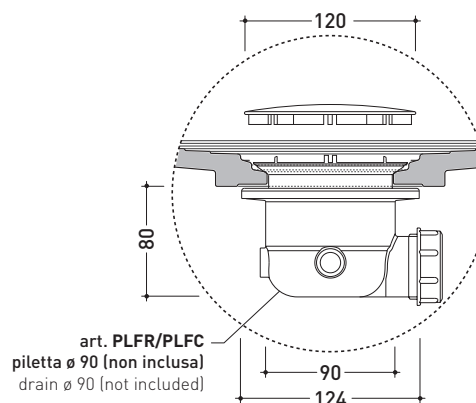

DR90 Water Drop 90x72

Piatto doccia cm 90x72 da appoggio - incasso filo pavimento
(piletta e sifone ø 90 mm non incluso)

Complementi: **Rubinetti doccia linea ONE - NOKÉ - SI - FOLD - X1**
Accessori linea TWO - HOOP - NOKÉ - FOLD

Accessori tecnici: **Sifone con piletta Cromo ø 90 mm (PLFR)**
Sifone con piletta Ceramica ø 90 mm (PLFC)

Dim. Imballo

Peso **31 kg**

Pz. Pallet n° **10**

CE UNI EN 14527

Dop-No14527

vista zenitale / zenital view

vista frontale / frontal view

sezione longitudinale / section

PILETTA CONSIGLIATA / SUGGESTED DRAIN

art. PLFR/PLFC
piletta ø 90 (non inclusa)
drain ø 90 (not included)

Piletta sifonata / Drainage
Portata / Flow rate: **0,52 l/sec** (EN 274 > 0,4 l/sec)

bordo interno per
l'installazione del box doccia
inner rim of shower tray
for shower box installation

dettaglio del bordo / shower tray rim detail

dimensioni in mm

Le misure dimensionali riportate hanno una tolleranza del 2%