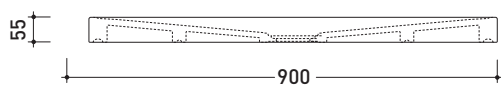

DR90 Water Drop 90x72

Piatto doccia cm 90x72 da appoggio - incasso filo pavimento
(piletta e sifone ø 90 mm non incluso)

Complementi: **Rubinetti doccia linea ONE - NOKÉ - SI - FOLD - X1**
Accessori linea TWO - HOOP - NOKÉ - FOLD

Accessori tecnici: **Sifone con piletta Cromo ø 90 mm (PLFR)**
Sifone con piletta Ceramica ø 90 mm (PLFC)

Dim. Imballo

Peso **31 kg**

Pz. Pallet n° **10**

CE UNI EN 14527

Dop-No14527

vista zenitale / zenital view

vista frontale / frontal view

sezione longitudinale / section

PILETTA CONSIGLIATA / SUGGESTED DRAIN

art. PLFR/PLFC
piletta ø 90 (non inclusa)
drain ø 90 (not included)

Piletta sifonata / Drainage
Portata / Flow rate: **0,52 l/sec** (EN 274 > 0,4 l/sec)

bordo interno per
l'installazione del box doccia
inner rim of shower tray
for shower box installation

dettaglio del bordo / shower tray rim detail

dimensioni in mm

Le misure dimensionali riportate hanno una tolleranza del 2%