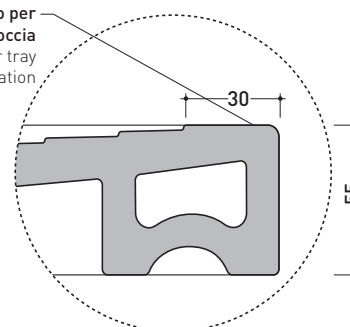

DR90 Water Drop 90x72

Piatto doccia cm 90x72 da appoggio - incasso filo pavimento
(piletta e sifone ø 90 mm non incluso)

Complementi: **Rubinetti doccia linea ONE - NOKÉ - SI - FOLD - X1**
Accessori linea TWO - HOOP - NOKÉ - FOLD

Accessori tecnici: **Sifone con piletta Cromo ø 90 mm (PLFR)**
Sifone con piletta Ceramica ø 90 mm (PLFC)

Dim. Imballo

Peso **31 kg**

Pz. Pallet n° **10**

CE UNI EN 14527

Dop-No14527

vista zenitale / zenital view

vista frontale / frontal view

sezione longitudinale / section

PILETTA CONSIGLIATA / SUGGESTED DRAIN

art. PLFR/PLFC
piletta ø 90 (non inclusa)
drain ø 90 (not included)

Piletta sifonata / Drainage
Portata / Flow rate: **0,52 l/sec** (EN 274 > 0,4 l/sec)

bordo interno per
l'installazione del box doccia
inner rim of shower tray
for shower box installation

dettaglio del bordo / shower tray rim detail

dimensioni in mm

Le misure dimensionali riportate hanno una tolleranza del 2%