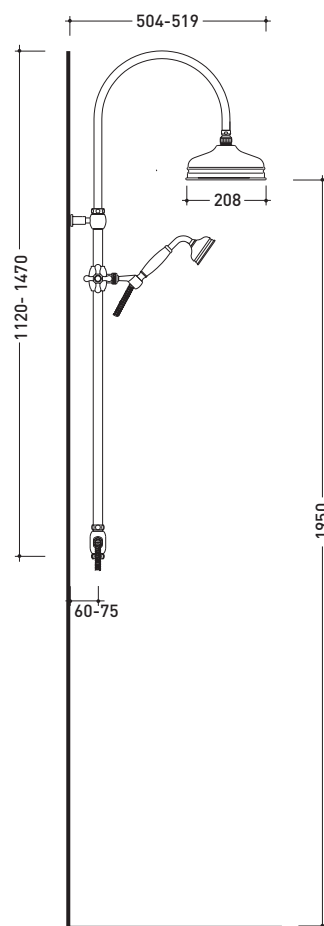

2013

EG550

Sistema doccia completo di soffione e doccetta
(rubinetto doccia esterno escluso)

Complementi: Accessori linea EVERGREEN

Dim. Imballo

Peso 8 kg

Pz. Pallet n° -

vista frontale / frontal view

vista laterale / lateral view

dimensioni in mm

OTTONE: finiture lucide

cromo

oro