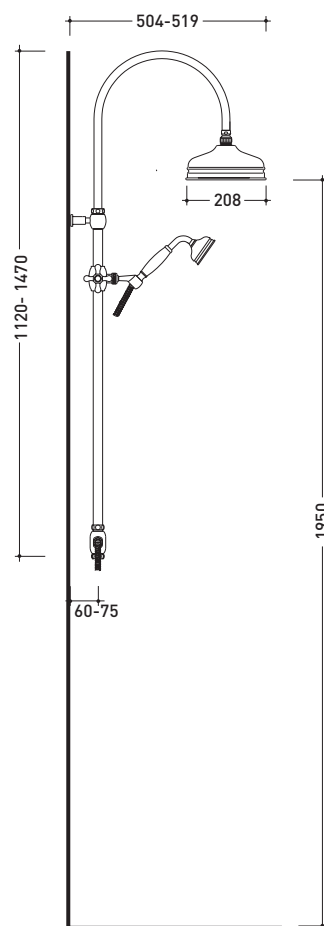

2013

EG550

Sistema doccia completo di soffione e doccetta
(rubinetto doccia esterno escluso)

Complementi: Accessori linea EVERGREEN

Dim. Imballo

Peso **8 kg**

Pz. Pallet n° -

vista frontale / frontal view

vista laterale / lateral view

dimensioni in mm

ottobre 2016

OTTONE: finiture lucide

cromo

oro