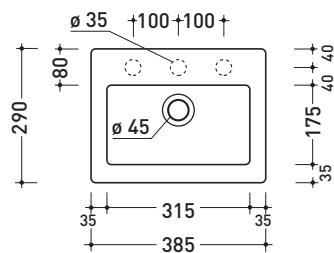

5088 Acquababy

Lavamani cm 38,5 da appoggio - sospeso

• CON TROPPOPIENO • PREDISPOSTO TRE FORI RUBINETTO

Complementi: Rubinetti lavabo linea ONE - NOKÉ - SI - FOLD - X1
Accessori linea TWO - HOOP - NOKÉ - FOLD

Accessori tecnici: Sifone cromo (SIFL/CR) - Sifone telescopico cromo (SIFL066)
Piletta Stop & Go (PLSG)
Piletta Stop&Go in ceramica (PLCE)
Set 2 pezzi rubinetto filtro cromo (RF026)
Kit fissaggio parete (9002)

Dim. Imballo 45 x 20,5 x 36 cm | Peso 10,5 kg | Pz. Pallet n° 30

UNI EN 14688 - CL20 Dop-No14688

vista zenitale / zenital view

vista zenitale / zenital view

vista frontale / frontal view

sezione longitudinale / section

dimensioni in mm

Le misure dimensionali riportate hanno una tolleranza del 2%

CERAMICA: finiture lucide

finiture opache