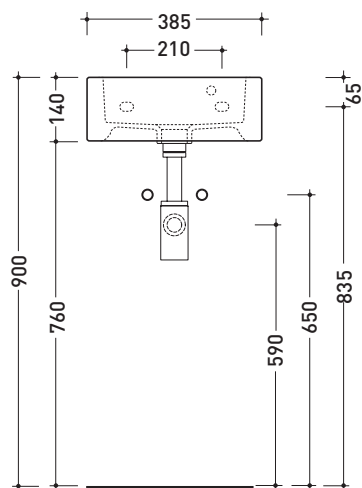

5088 Acquababy

Lavamani cm 38,5 da appoggio - sospeso

• CON TROPPOPIENO • PREDISPOSTO TRE FORI RUBINETTO

Complementi: Rubinetti lavabo linea ONE - NOKÉ - SI - FOLD - X1
Accessori linea TWO - HOOP - NOKÉ - FOLD

Dim. Imballo 45 x 20,5 x 36 cm | Peso 10,5 kg | Pz. Pallet n° 30

UNI EN 14688 - CL20 Dop-No14688

vista zenitale / zenital view

vista zenitale / zenital view

vista frontale / frontal view

sezione longitudinale / section

dimensioni in mm

Le misure dimensionali riportate hanno una tolleranza del 2%

CERAMICA: finiture lucide

finiture opache