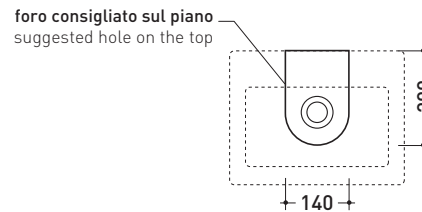

5088 Acquababy

Lavamani cm 38,5 da appoggio - sospeso

• CON TROPPOPIENO • PREDISPOSTO TRE FORI RUBINETTO

Complementi: Rubinetti lavabo linea ONE - NOKÉ - SI - FOLD - X1
Accessori linea TWO - HOOP - NOKÉ - FOLD

Accessori tecnici: Sifone cromo (SIFL/CR) - Sifone telescopico cromo (SIFL066)
Piletta Stop & Go (PLSG)
Piletta Stop&Go in ceramica (PLCE)
Set 2 pezzi rubinetto filtro cromo (RF026)
Kit fissaggio parete (9002)

Dim. Imballo 45 x 20,5 x 36 cm | Peso 10,5 kg | Pz. Pallet n° 30

UNI EN 14688 - CL20 Dop-No14688

vista zenitale / zenital view

vista zenitale / zenital view

vista frontale / frontal view

sezione longitudinale / section

dimensioni in mm

Le misure dimensionali riportate hanno una tolleranza del 2%

CERAMICA: finiture lucide

finiture opache