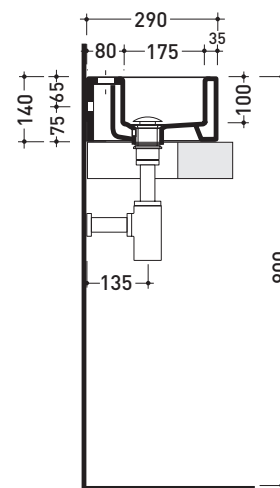

5088 Acquababy

Lavamani cm 38,5 da appoggio - sospeso

• CON TROPPOPIENO • PREDISPOSTO TRE FORI RUBINETTO

Complementi: Rubinetti lavabo linea ONE - NOKÉ - SI - FOLD - X1
Accessori linea TWO - HOOP - NOKÉ - FOLD

Dim. Imballo 45 x 20,5 x 36 cm | Peso 10,5 kg | Pz. Pallet n° 30

UNI EN 14688 - CL20 Dop-No14688

vista zenitale / zenital view

vista zenitale / zenital view

vista frontale / frontal view

sezione longitudinale / section

dimensioni in mm

Le misure dimensionali riportate hanno una tolleranza del 2%

CERAMICA: finiture lucide

finiture opache