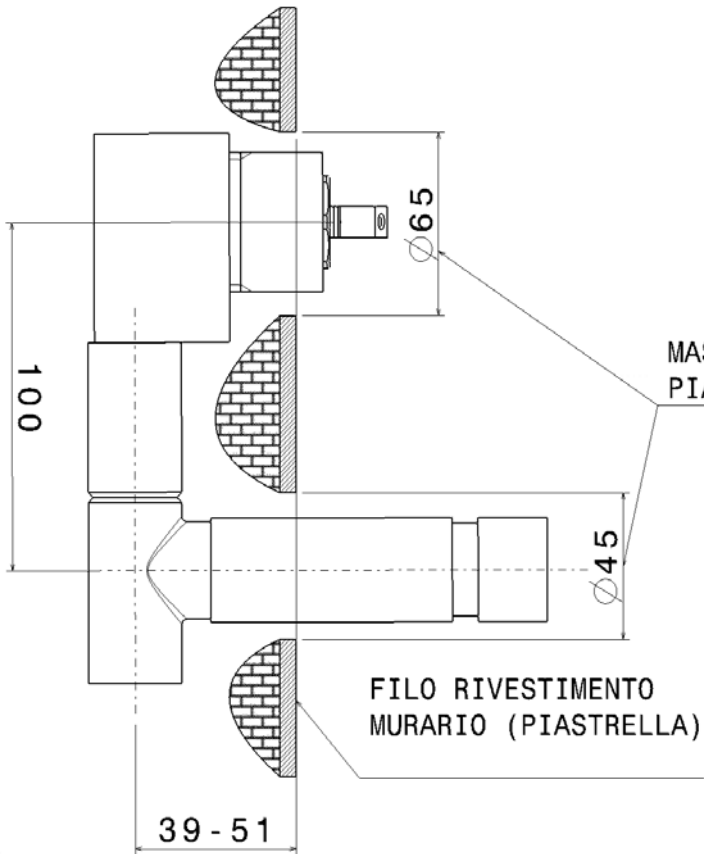

design **LUDOVICA+ROBERTO PALOMBA** e **SERGIO MORI** 2003

112550

Set doccia incasso composto da soffione, miscelatore e doccetta

Complementi: Accessori linea TWO
Accessori linea HOOP

Dim. Imballo 48 x 40 x 30 cm | Peso 7 kg | Pz. Pallet n° -

CE

vista frontale / frontal view

vista laterale / lateral view

dimensioni in mm

OTTONE: finiture lucide

Cromo

VISTA DALL'ALTO

MASSIMO FORO
PIASTRELLA

USCITA
ALLA BOCCA

H2O CALDA

H2O FREDDA