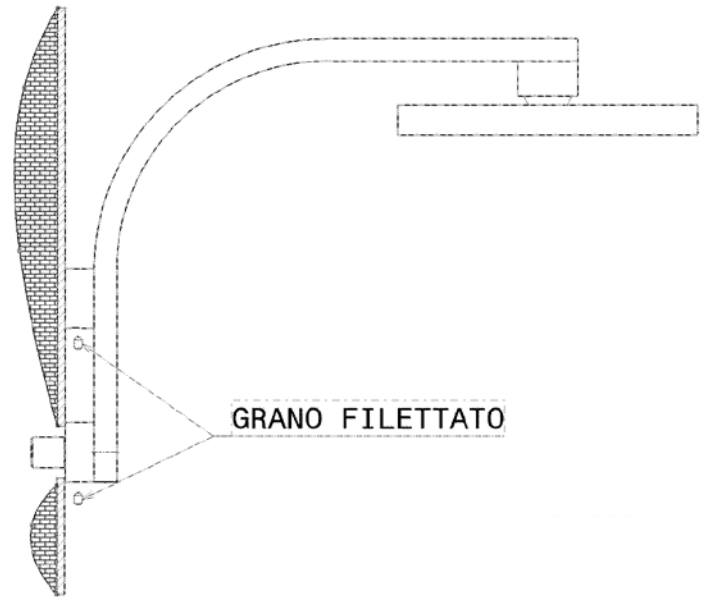

design **LUDOVICA+ROBERTO PALOMBA** e **SERGIO MORI** 2003

112550

Set doccia incasso composto da soffione, miscelatore e doccetta

Complementi: Accessori linea TWO
Accessori linea HOOP

Dim. Imballo 48 x 40 x 30 cm | Peso 7 kg | Pz. Pallet n° -

CE

vista frontale / frontal view

vista laterale / lateral view

dimensioni in mm

OTTONE: finiture lucide

Cromo

VISTA DALL'ALTO

MASSIMO FORO
PIASTRELLA

USCITA
ALLA BOCCA

H2O CALDA

H2O FREDDA