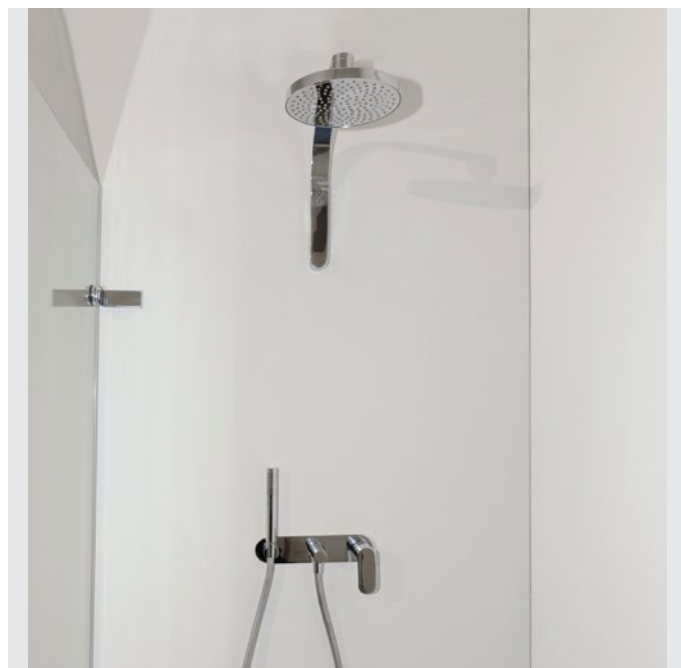

design **LUDOVICA+ROBERTO PALOMBA** e **SERGIO MORI** 2003

112550

Set doccia incasso composto da soffione, miscelatore e doccetta

Complementi: Accessori linea TWO
Accessori linea HOOP

Dim. Imballo 48 x 40 x 30 cm | Peso 7 kg | Pz. Pallet n° -

CE

vista frontale / frontal view

vista laterale / lateral view

dimensioni in mm

OTTONE: finiture lucide

Cromo

VISTA DALL'ALTO

MASSIMO FORO
PIASTRELLA

USCITA
ALLA BOCCA

H2O CALDA

H2O FREDDA