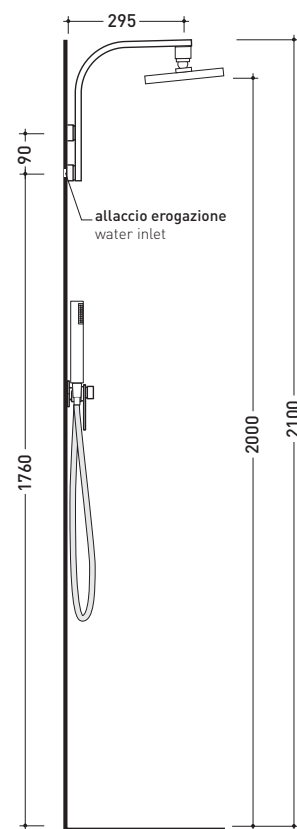

design **LUDOVICA+ROBERTO PALOMBA** e **SERGIO MORI** 2003

112550

Set doccia incasso composto da soffione, miscelatore e doccetta

Complementi: Accessori linea TWO
Accessori linea HOOP

Dim. Imballo 48 x 40 x 30 cm | Peso 7 kg | Pz. Pallet n° -

CE

vista frontale / frontal view

vista laterale / lateral view

dimensioni in mm

OTTONE: finiture lucide

Cromo

VISTA DALL'ALTO

MASSIMO FORO
PIASTRELLA

USCITA
ALLA BOCCA

H2O CALDA

H2O FREDDA