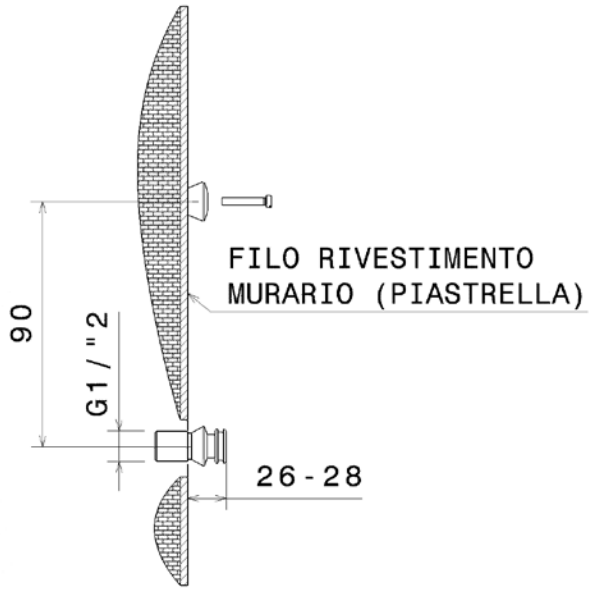

design **LUDOVICA+ROBERTO PALOMBA** e **SERGIO MORI** 2003

112550

Set doccia incasso composto da soffione, miscelatore e doccetta

Complementi: Accessori linea TWO
Accessori linea HOOP

Dim. Imballo 48 x 40 x 30 cm | Peso 7 kg | Pz. Pallet n° -

CE

vista frontale / frontal view

vista laterale / lateral view

dimensioni in mm

OTTONE: finiture lucide

Cromo

VISTA DALL'ALTO

MASSIMO FORO
PIASTRELLA

USCITA
ALLA BOCCA

H2O CALDA

H2O FREDDA