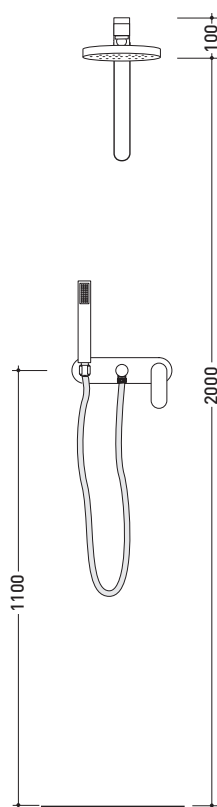

design **LUDOVICA+ROBERTO PALOMBA** e **SERGIO MORI** 2003

112550

Set doccia incasso composto da soffione, miscelatore e doccetta

Complementi: Accessori linea TWO
Accessori linea HOOP

Dim. Imballo 48 x 40 x 30 cm | Peso 7 kg | Pz. Pallet n° -

CE

vista frontale / frontal view

vista laterale / lateral view

dimensioni in mm

OTTONE: finiture lucide

Cromo

VISTA DALL'ALTO

MASSIMO FORO
PIASTRELLA

USCITA
ALLA BOCCA

H2O CALDA

H2O FREDDA