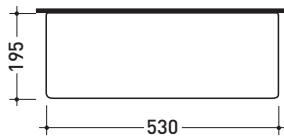

## 5090

Mensola in ceramica (completa di kit di fissaggio a parete)

Dim. Imballo 58,5 x 16 x 24 cm | Peso 7,4 kg | Pz. Pallet n° 36

vista zenitale / zenital view

vista retro / back view

vista frontale / frontal view

sezione longitudinale / section

dimensioni in mm

Le misure dimensionali riportate hanno una tolleranza del 2%

CERAMICA: finiture lucide

bianco nero

finiture opache

latte carbone grigio lava argilla nuvola fango rosso rubens petrolio