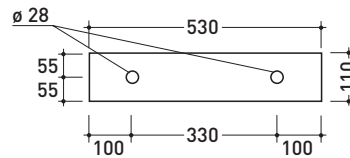

## 5090

Mensola in ceramica (completa di kit di fissaggio a parete)

Dim. Imballo 58,5 x 16 x 24 cm | Peso 7,4 kg | Pz. Pallet n° 36

vista zenitale / zenital view

vista retro / back view

vista frontale / frontal view

sezione longitudinale / section

dimensioni in mm

Le misure dimensionali riportate hanno una tolleranza del 2%

CERAMICA: finiture lucide

bianco nero

finiture opache

latte carbone grigio lava argilla nuvola fango rosso rubens petrolio