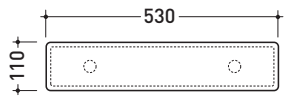

## 5090

Mensola in ceramica (completa di kit di fissaggio a parete)

Dim. Imballo 58,5 x 16 x 24 cm | Peso 7,4 kg | Pz. Pallet n° 36

vista zenitale / zenital view

vista retro / back view

vista frontale / frontal view

sezione longitudinale / section

dimensioni in mm

Le misure dimensionali riportate hanno una tolleranza del 2%

CERAMICA: finiture lucide

bianco nero

finiture opache

latte carbone grigio lava argilla nuvola fango rosso rubens petrolio