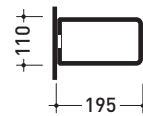

## 5090

Mensola in ceramica (completa di kit di fissaggio a parete)

Dim. Imballo 58,5 x 16 x 24 cm | Peso 7,4 kg | Pz. Pallet n° 36

vista zenitale / zenital view

vista retro / back view

vista frontale / frontal view

sezione longitudinale / section

dimensioni in mm

Le misure dimensionali riportate hanno una tolleranza del 2%

CERAMICA: finiture lucide

bianco nero

finiture opache

latte carbone grigio lava argilla nuvola fango rosso rubens petrolio