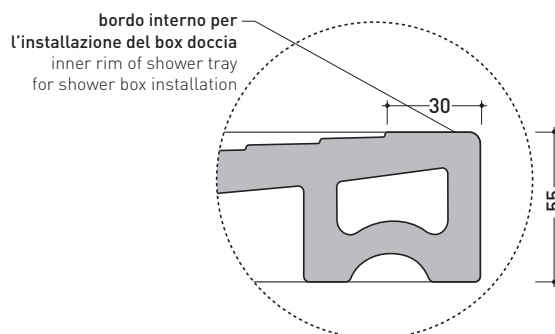

DR100 Water Drop100x70

Piatto doccia cm 100x70 da appoggio - incasso filo pavimento
(piletta e sifone ø 90 mm non incluso)

Complementi: **Rubinetti doccia linea ONE - NOKÉ - SI - FOLD - X1**
Accessori linea TWO - HOOP - NOKÉ - FOLD

Accessori tecnici: **Sifone con piletta Cromo ø 90 mm (PLFR)**
Sifone con piletta Ceramica ø 90 mm (PLFC)

Dim. Imballo

Peso **32,2 kg**

Pz. Pallet n° **10**

CE UNI EN 14527

Dop-No14527

vista zenitale / zenital view

vista frontale / frontal view

sezione longitudinale / section

PILETTA CONSIGLIATA / SUGGESTED DRAIN

Piletta sifonata / Drainage
Portata / Flow rate: 0,52 l/sec (EN 274 >0,4 l/sec)

dettaglio del bordo / shower tray rim detail

dimensioni in mm

Le misure dimensionali riportate hanno una tolleranza del 2%

CERAMICA: finiture lucide

bianco nero

finiture opache

latte carbone grigio lava argilla nuvola fango rosso rubens petrolio