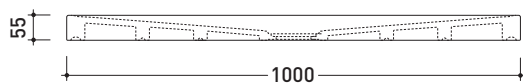

DR100 Water Drop100x70

Piatto doccia cm 100x70 da appoggio - incasso filo pavimento
(piletta e sifone ø 90 mm non incluso)

Complementi: **Rubinetti doccia linea ONE - NOKÉ - SI - FOLD - X1**
Accessori linea TWO - HOOP - NOKÉ - FOLD

Accessori tecnici: **Sifone con piletta Cromo ø 90 mm (PLFR)**
Sifone con piletta Ceramica ø 90 mm (PLFC)

Dim. Imballo

Peso **32,2 kg**

Pz. Pallet n° **10**

CE UNI EN 14527

Dop-No14527

vista zenitale / zenital view

vista frontale / frontal view

sezione longitudinale / section

PILETTA CONSIGLIATA / SUGGESTED DRAIN

Piletta sifonata / Drainage
Portata / Flow rate: 0,52 l/sec (EN 274 >0,4 l/sec)

dettaglio del bordo / shower tray rim detail

dimensioni in mm

Le misure dimensionali riportate hanno una tolleranza del 2%

CERAMICA: finiture lucide

bianco nero

finiture opache

latte carbone grigio lava argilla nuvola fango rosso rubens petrolio