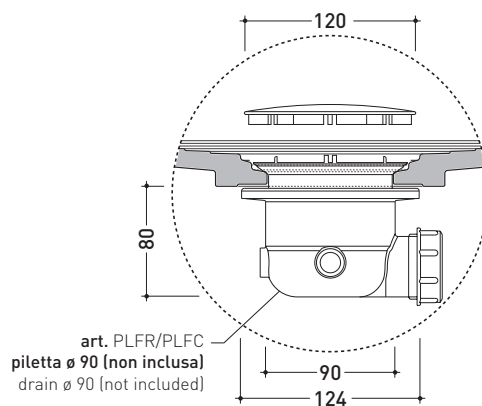

DR100 Water Drop100x70

Piatto doccia cm 100x70 da appoggio - incasso filo pavimento
(piletta e sifone ø 90 mm non incluso)

Complementi: **Rubinetti doccia linea ONE - NOKÉ - SI - FOLD - X1**
Accessori linea TWO - HOOP - NOKÉ - FOLD

Accessori tecnici: **Sifone con piletta Cromo ø 90 mm (PLFR)**
Sifone con piletta Ceramica ø 90 mm (PLFC)

Dim. Imballo

Peso **32,2 kg**

Pz. Pallet n° **10**

CE UNI EN 14527

Dop-No14527

vista zenitale / zenital view

vista frontale / frontal view

sezione longitudinale / section

PILETTA CONSIGLIATA / SUGGESTED DRAIN

Piletta sifonata / Drainage
Portata / Flow rate: 0,52 l/sec (EN 274 >0,4 l/sec)

dettaglio del bordo / shower tray rim detail

dimensioni in mm

Le misure dimensionali riportate hanno una tolleranza del 2%

CERAMICA: finiture lucide

bianco nero

finiture opache

latte carbone grigio lava argilla nuvola fango rosso rubens petrolio