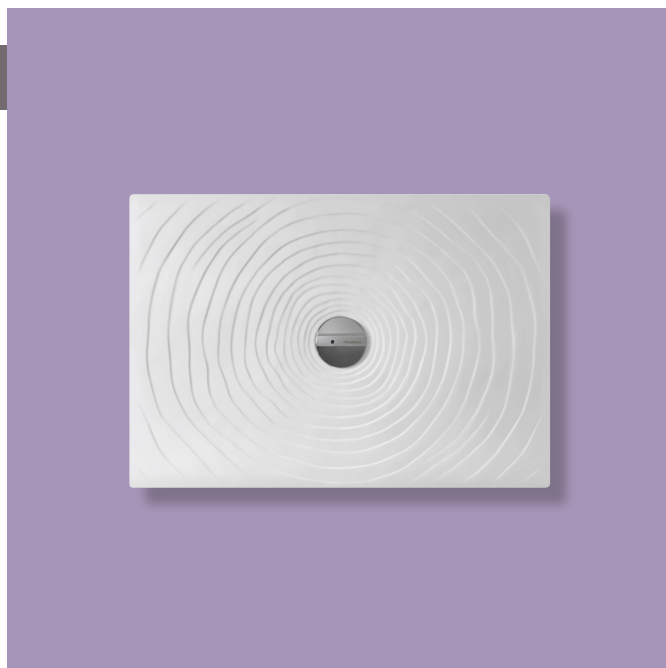

DR100 Water Drop100x70

Piatto doccia cm 100x70 da appoggio - incasso filo pavimento
(piletta e sifone ø 90 mm non incluso)

Complementi: **Rubinetti doccia linea ONE - NOKÉ - SI - FOLD - X1**
Accessori linea TWO - HOOP - NOKÉ - FOLD

Accessori tecnici: **Sifone con piletta Cromo ø 90 mm (PLFR)**
Sifone con piletta Ceramica ø 90 mm (PLFC)

Dim. Imballo

Peso **32,2 kg**

Pz. Pallet n° **10**

CE UNI EN 14527

Dop-No14527

vista zenitale / zenital view

vista frontale / frontal view

sezione longitudinale / section

PILETTA CONSIGLIATA / SUGGESTED DRAIN

Piletta sifonata / Drainage
Portata / Flow rate: 0,52 l/sec (EN 274 >0,4 l/sec)

dettaglio del bordo / shower tray rim detail