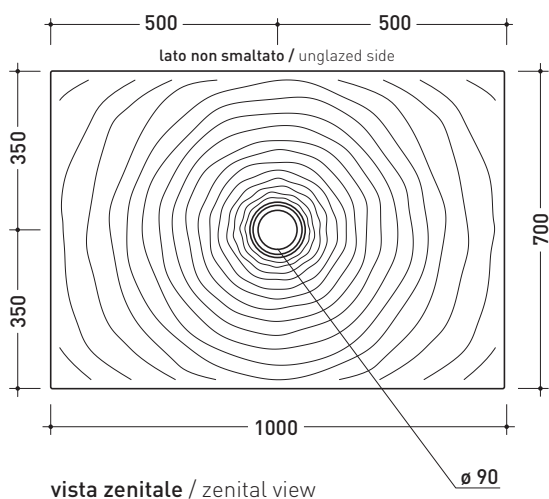

DR100 Water Drop100x70

Piatto doccia cm 100x70 da appoggio - incasso filo pavimento
(piletta e sifone ø 90 mm non incluso)

Complementi: **Rubinetti doccia linea ONE - NOKÉ - SI - FOLD - X1**
Accessori linea TWO - HOOP - NOKÉ - FOLD

Accessori tecnici: **Sifone con piletta Cromo ø 90 mm (PLFR)**
Sifone con piletta Ceramica ø 90 mm (PLFC)

Dim. Imballo

Peso **32,2 kg**

Pz. Pallet n° **10**

CE UNI EN 14527

Dop-No14527

vista zenitale / zenital view

vista frontale / frontal view

sezione longitudinale / section

PILETTA CONSIGLIATA / SUGGESTED DRAIN

Piletta sifonata / Drainage
Portata / Flow rate: 0,52 l/sec (EN 274 >0,4 l/sec)

dettaglio del bordo / shower tray rim detail

dimensioni in mm

Le misure dimensionali riportate hanno una tolleranza del 2%

CERAMICA: finiture lucide

bianco nero

finiture opache

latte carbone grigio lava argilla nuvola fango rosso rubens petrolio