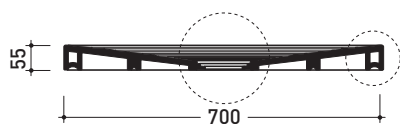

DR100 Water Drop100x70

Piatto doccia cm 100x70 da appoggio - incasso filo pavimento
(piletta e sifone ø 90 mm non incluso)

Complementi: **Rubinetti doccia linea ONE - NOKÉ - SI - FOLD - X1**
Accessori linea TWO - HOOP - NOKÉ - FOLD

Accessori tecnici: **Sifone con piletta Cromo ø 90 mm (PLFR)**
Sifone con piletta Ceramica ø 90 mm (PLFC)

Dim. Imballo

Peso **32,2 kg**

Pz. Pallet n° **10**

CE UNI EN 14527

Dop-No14527

vista zenitale / zenital view

vista frontale / frontal view

sezione longitudinale / section

PILETTA CONSIGLIATA / SUGGESTED DRAIN

Piletta sifonata / Drainage
Portata / Flow rate: 0,52 l/sec (EN 274 >0,4 l/sec)

dettaglio del bordo / shower tray rim detail

dimensioni in mm

Le misure dimensionali riportate hanno una tolleranza del 2%

CERAMICA: finiture lucide

bianco nero

finiture opache

latte carbone grigio lava argilla nuvola fango rosso rubens petrolio