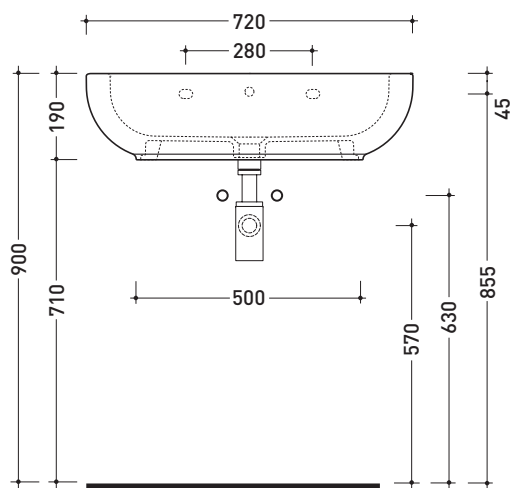

Dim. Imballo

Peso 23 kg

Pz. Pallet n° 14

CE UNI EN 14688 - CL20 Dop-No14688

vista zenitale / zenital view

vista frontale / frontal view

foro consigliato sul piano  
suggested hole on the top

vista zenitale / zenital view

sezione longitudinale / section

dimensioni in mm

Le misure dimensionali riportate hanno una tolleranza del 2%

CERAMICA: finiture lucide

bianco