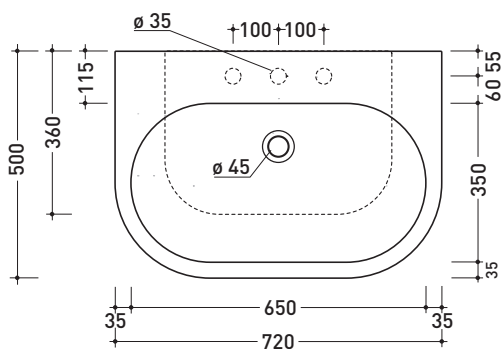

## PS72L Pass 72

Lavabo cm 72 da appoggio - sospeso

• CON TROPPOPIENO • PREDISPOSTO TRE FORI RUBINETTO

Complementi: Mensola Forty6 (F6PS72)  
Arredi BOX - prof. 50  
Rubinetti lavabo linea ONE - NOKÉ - SI - FOLD - XI  
Accessori linea TWO - HOOP - NOKÉ - FOLD

Dim. Imballo

Peso 23 kg

Pz. Pallet n° 14

CE UNI EN 14688 - CL20 Dop-No14688

vista zenitale / zenital view

vista frontale / frontal view

foro consigliato sul piano  
suggested hole on the top

vista zenitale / zenital view

sezione longitudinale / section

dimensioni in mm

Le misure dimensionali riportate hanno una tolleranza del 2%

CERAMICA: finiture lucide

bianco