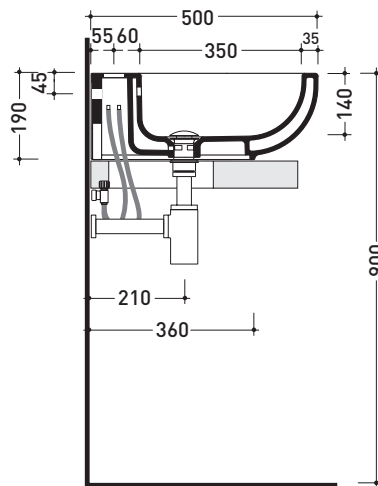

## PS72L Pass 72

Lavabo cm 72 da appoggio - sospeso

• CON TROPPOPIENO • PREDISPOSTO TRE FORI RUBINETTO

Complementi: Mensola Forty6 (F6PS72)  
Arredi BOX - prof. 50  
Rubinetti lavabo linea ONE - NOKÉ - SI - FOLD - XI  
Accessori linea TWO - HOOP - NOKÉ - FOLD

Accessori tecnici: Sifone cromo (SIFL/CR) - Sifone telescopico cromo (SIFL066)  
Piletta Stop & Go (PLSG)  
Piletta Stop&Go in ceramica (PLCE)  
Set 2 pezzi rubinetto filtro cromo (RF026)  
Kit fissaggio parete (9002)

Dim. Imballo

Peso 23 kg

Pz. Pallet n° 14

CE UNI EN 14688 - CL20 Dop-No14688

vista zenitale / zenital view

vista frontale / frontal view

foro consigliato sul piano  
suggested hole on the top

vista zenitale / zenital view

sezione longitudinale / section

dimensioni in mm

Le misure dimensionali riportate hanno una tolleranza del 2%

CERAMICA: finiture lucide

bianco