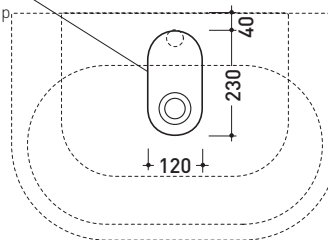

Dim. Imballo

Peso 23 kg

Pz. Pallet n° 14

CE UNI EN 14688 - CL20 Dop-No14688

vista zenitale / zenital view

vista frontale / frontal view

foro consigliato sul piano  
suggested hole on the top

vista zenitale / zenital view

sezione longitudinale / section

dimensioni in mm

Le misure dimensionali riportate hanno una tolleranza del 2%

CERAMICA: finiture lucide

bianco