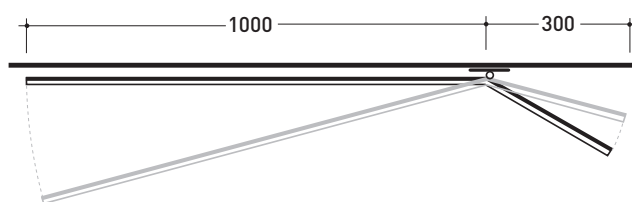

design L+R PALOMBA

2000

BASC20 Line 20Specchio basculante reversibile cm 130x20
(struttura in acciaio verniciato)

Dim. Imballo 136 x 29 x 22 cm | Peso 6,2 kg | Pz. Pallet n° -

BASC30 Line 30Specchio basculante reversibile cm 130x30
(struttura in acciaio verniciato)

Dim. Imballo 136 x 39 x 32 cm | Peso 11 kg | Pz. Pallet n° -

BASC40 Line 40Specchio basculante reversibile cm 130x40
(struttura in acciaio verniciato)

Dim. Imballo | Peso | Pz. Pallet n° -

FINO AD ESAURIMENTO SCORTE

FINO AD ESAURIMENTO SCORTE

FINO AD ESAURIMENTO SCORTE

CE

vista frontale / frontal view

BASC20

vista frontale / frontal view

BASC30

vista frontale / frontal view

BASC40

vista zenitale / zenital view

dimensioni in mm

<http://www.ceramicaflaminia.it/it/products/316-specchi>

©ceramicaflaminiaspa - è vietata la copia, la pubblicazione e la riproduzione anche parziale se non autorizzata