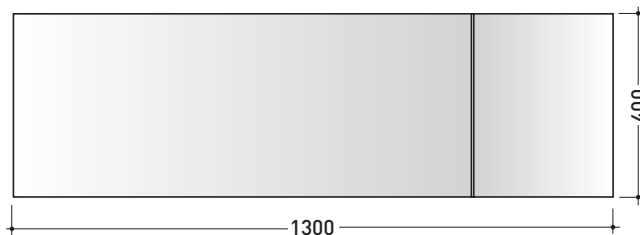

design L+R PALOMBA

2000

BASC20 Line 20Specchio basculante reversibile cm 130x20
(struttura in acciaio verniciato)

Dim. Imballo 136 x 29 x 22 cm | Peso 6,2 kg | Pz. Pallet n° -

BASC30 Line 30Specchio basculante reversibile cm 130x30
(struttura in acciaio verniciato)

Dim. Imballo 136 x 39 x 32 cm | Peso 11 kg | Pz. Pallet n° -

BASC40 Line 40Specchio basculante reversibile cm 130x40
(struttura in acciaio verniciato)

Dim. Imballo | Peso | Pz. Pallet n° -

FINO AD ESAURIMENTO SCORTE

FINO AD ESAURIMENTO SCORTE

FINO AD ESAURIMENTO SCORTE

CE

vista frontale / frontal view

BASC20

vista frontale / frontal view

BASC30

vista frontale / frontal view

BASC40

vista zenitale / zenital view

dimensioni in mm

<http://www.ceramicaflaminia.it/it/products/316-specchi>

©ceramicaflaminiaspa - è vietata la copia, la pubblicazione e la riproduzione anche parziale se non autorizzata