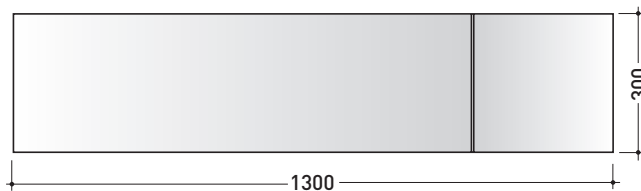

design LUDOVICA+ROBERTO PALOMBA

2000

BASC20 Line 20

Specchio basculante reversibile cm 130x20
(struttura in acciaio verniciato)

Dim. Imballo	136 x 29 x 22 cm	Peso	6,2 kg	Pz. Pallet n°	-
--------------	------------------	------	--------	---------------	---

BASC30 Line 30

Specchio basculante reversibile cm 130x30
(struttura in acciaio verniciato)

Dim. Imballo	136 x 39 x 32 cm	Peso	11 kg	Pz. Pallet n°	-
--------------	------------------	------	-------	---------------	---

BASC40 Line 40

Specchio basculante reversibile cm 130x40
(struttura in acciaio verniciato)

Dim. Imballo		Peso		Pz. Pallet n°	-
--------------	--	------	--	---------------	---

CE

vista frontale / frontal view

BASC20

vista frontale / frontal view

BASC30

vista frontale / frontal view

BASC40

vista zenitale / zenital view

dimensioni in mm

<http://www.ceramicaflaminia.it/it/products/316-specchi>