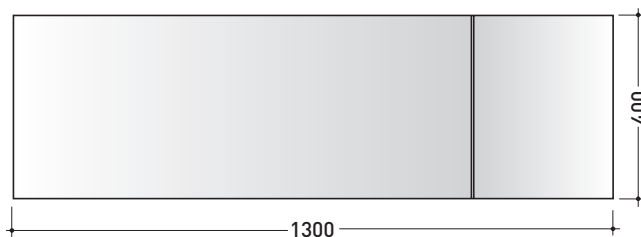

design LUDOVICA+ROBERTO PALOMBA

2000

BASC20 Line 20

Specchio basculante reversibile cm 130x20
(struttura in acciaio verniciato)

Dim. Imballo	136 x 29 x 22 cm	Peso	6,2 kg	Pz. Pallet n°	-
--------------	------------------	------	--------	---------------	---

BASC30 Line 30

Specchio basculante reversibile cm 130x30
(struttura in acciaio verniciato)

Dim. Imballo	136 x 39 x 32 cm	Peso	11 kg	Pz. Pallet n°	-
--------------	------------------	------	-------	---------------	---

BASC40 Line 40

Specchio basculante reversibile cm 130x40
(struttura in acciaio verniciato)

Dim. Imballo		Peso		Pz. Pallet n°	-
--------------	--	------	--	---------------	---

CE

vista frontale / frontal view

BASC20

vista frontale / frontal view

BASC30

vista frontale / frontal view

BASC40

vista zenitale / zenital view

dimensioni in mm

<http://www.ceramicaflaminia.it/it/products/316-specchi>