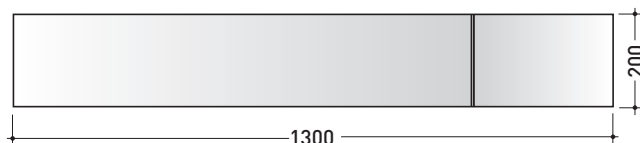

design L+R PALOMBA

2000

BASC20 Line 20Specchio basculante reversibile cm 130x20
(struttura in acciaio verniciato)

Dim. Imballo 136 x 29 x 22 cm | Peso 6,2 kg | Pz. Pallet n° -

BASC30 Line 30Specchio basculante reversibile cm 130x30
(struttura in acciaio verniciato)

Dim. Imballo 136 x 39 x 32 cm | Peso 11 kg | Pz. Pallet n° -

BASC40 Line 40Specchio basculante reversibile cm 130x40
(struttura in acciaio verniciato)

Dim. Imballo | Peso | Pz. Pallet n° -

FINO AD ESAURIMENTO SCORTE

FINO AD ESAURIMENTO SCORTE

FINO AD ESAURIMENTO SCORTE

CE

vista frontale / frontal view

BASC20

vista frontale / frontal view

BASC30

vista frontale / frontal view

BASC40

vista zenitale / zenital view

dimensioni in mm

<http://www.ceramicaflaminia.it/it/products/316-specchi>

©ceramicaflaminiaspa - è vietata la copia, la pubblicazione e la riproduzione anche parziale se non autorizzata