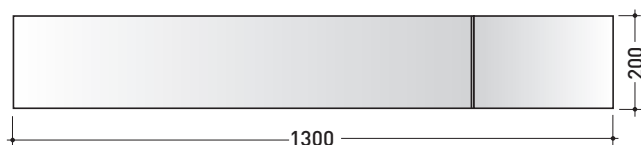

design LUDOVICA+ROBERTO PALOMBA

2000

BASC20 Line 20

Specchio basculante reversibile cm 130x20
(struttura in acciaio verniciato)

Dim. Imballo	136 x 29 x 22 cm	Peso	6,2 kg	Pz. Pallet n°	-
--------------	------------------	------	--------	---------------	---

BASC30 Line 30

Specchio basculante reversibile cm 130x30
(struttura in acciaio verniciato)

Dim. Imballo	136 x 39 x 32 cm	Peso	11 kg	Pz. Pallet n°	-
--------------	------------------	------	-------	---------------	---

BASC40 Line 40

Specchio basculante reversibile cm 130x40
(struttura in acciaio verniciato)

Dim. Imballo		Peso		Pz. Pallet n°	-
--------------	--	------	--	---------------	---

CE

vista frontale / frontal view

BASC20

vista frontale / frontal view

BASC30

vista frontale / frontal view

BASC40

vista zenitale / zenital view

dimensioni in mm

<http://www.ceramicaflaminia.it/it/products/316-specchi>