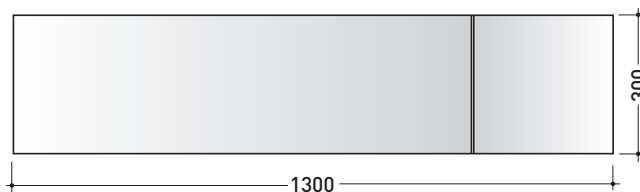

design L+R PALOMBA

2000

BASC20 Line 20Specchio basculante reversibile cm 130x20
(struttura in acciaio verniciato)

Dim. Imballo 136 x 29 x 22 cm | Peso 6,2 kg | Pz. Pallet n° -

BASC30 Line 30Specchio basculante reversibile cm 130x30
(struttura in acciaio verniciato)

Dim. Imballo 136 x 39 x 32 cm | Peso 11 kg | Pz. Pallet n° -

BASC40 Line 40Specchio basculante reversibile cm 130x40
(struttura in acciaio verniciato)

Dim. Imballo | Peso | Pz. Pallet n° -

FINO AD ESAURIMENTO SCORTE

FINO AD ESAURIMENTO SCORTE

FINO AD ESAURIMENTO SCORTE

CE

vista frontale / frontal view

BASC20

vista frontale / frontal view

BASC30

vista frontale / frontal view

BASC40

vista zenitale / zenital view

dimensioni in mm

<http://www.ceramicaflaminia.it/it/products/316-specchi>

©ceramicaflaminiaspa - è vietata la copia, la pubblicazione e la riproduzione anche parziale se non autorizzata