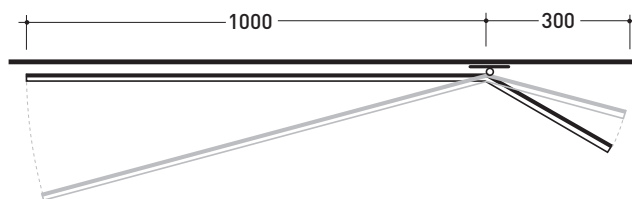

design LUDOVICA+ROBERTO PALOMBA

2000

BASC20 Line 20

Specchio basculante reversibile cm 130x20
(struttura in acciaio verniciato)

Dim. Imballo	136 x 29 x 22 cm	Peso	6,2 kg	Pz. Pallet n°	-
--------------	------------------	------	--------	---------------	---

BASC30 Line 30

Specchio basculante reversibile cm 130x30
(struttura in acciaio verniciato)

Dim. Imballo	136 x 39 x 32 cm	Peso	11 kg	Pz. Pallet n°	-
--------------	------------------	------	-------	---------------	---

BASC40 Line 40

Specchio basculante reversibile cm 130x40
(struttura in acciaio verniciato)

Dim. Imballo		Peso		Pz. Pallet n°	-
--------------	--	------	--	---------------	---

CE

vista frontale / frontal view

BASC20

vista frontale / frontal view

BASC30

vista frontale / frontal view

BASC40

vista zenitale / zenital view

dimensioni in mm

<http://www.ceramicaflaminia.it/it/products/316-specchi>