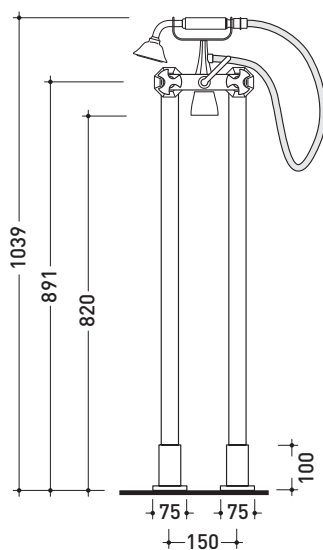

2013

EG700

Rubinetto bordo vasca da pavimento con deviatore e doccia

Complementi: Accessori linea EVERGREEN

Dim. Imballo

Peso 10,5 kg

Pz. Pallet n° -

vista zenitale / zenital view

vista frontale / frontal view

vista laterale / lateral view

dimensioni in mm

OTTONE: finiture lucide

cromo

oro