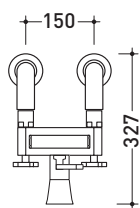

2013

EG700

Rubinetto bordo vasca da pavimento con deviatore e doccia

Complementi: Accessori linea EVERGREEN

Dim. Imballo

Peso 10,5 kg

Pz. Pallet n° -

vista zenitale / zenital view

vista frontale / frontal view

vista laterale / lateral view

dimensioni in mm

OTTONE: finiture lucide

cromo

oro