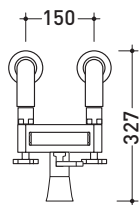

2013

EG700

Rubinetti bordo vasca da pavimento con deviatore e doccia

Complementi: Accessori linea EVERGREEN

Dim. Imballo

Peso **10,5 kg**

Pz. Pallet n° -

vista zenitale / zenital view

vista frontale / frontal view

vista laterale / lateral view

dimensioni in mm

ottobre 2016

OTTONE: finiture lucide

cromo

oro