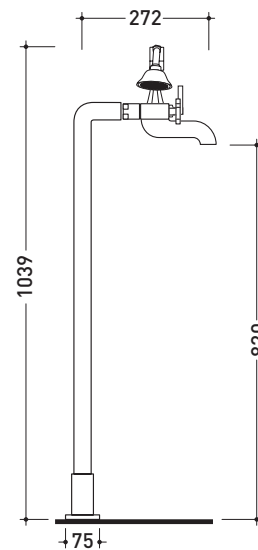

2013

EG700

Rubinetti bordo vasca da pavimento con deviatore e doccia

Complementi: Accessori linea EVERGREEN

Dim. Imballo

Peso **10,5 kg**

Pz. Pallet n° -

vista zenitale / zenital view

vista frontale / frontal view

vista laterale / lateral view

dimensioni in mm

ottobre 2016

OTTONE: finiture lucide

cromo

oro