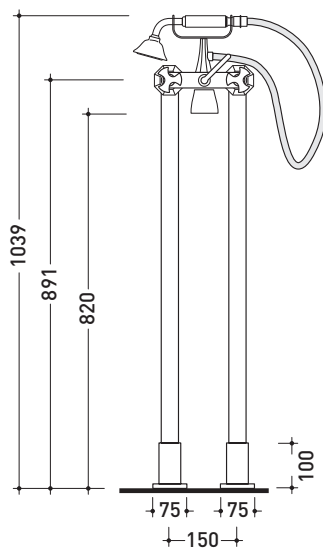

2013

EG700

Rubinetti bordo vasca da pavimento con deviatore e doccia

Complementi: Accessori linea EVERGREEN

Dim. Imballo

Peso **10,5 kg**

Pz. Pallet n° -

vista zenitale / zenital view

vista frontale / frontal view

vista laterale / lateral view

dimensioni in mm

ottobre 2016

OTTONE: finiture lucide

cromo

oro