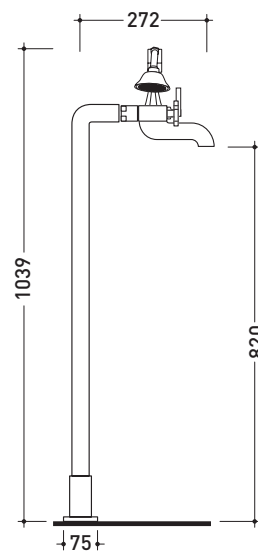

2013

EG700

Rubinetto bordo vasca da pavimento con deviatore e doccia

Complementi: Accessori linea EVERGREEN

Dim. Imballo

Peso 10,5 kg

Pz. Pallet n° -

vista zenitale / zenital view

vista frontale / frontal view

vista laterale / lateral view

dimensioni in mm

OTTONE: finiture lucide

cromo

oro