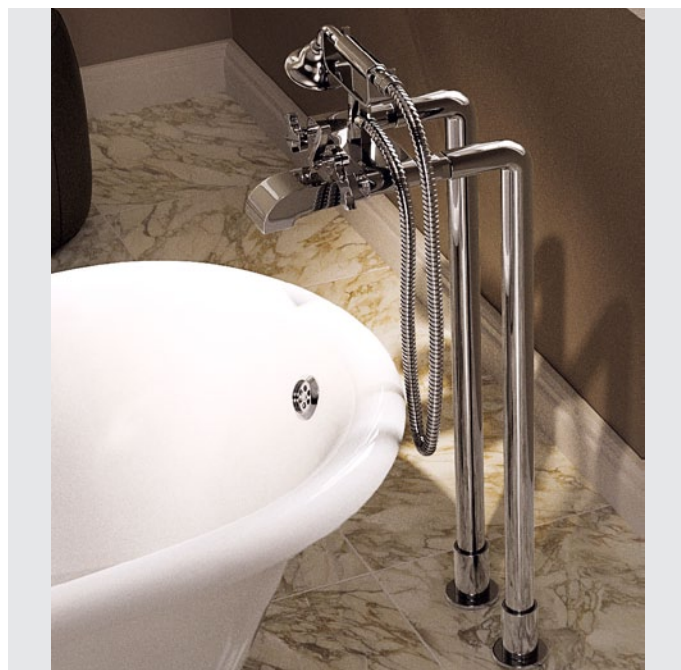

2013

EG700

Rubinetti bordo vasca da pavimento con deviatore e doccia

Complementi: Accessori linea EVERGREEN

Dim. Imballo

Peso **10,5 kg**

Pz. Pallet n° -

vista zenitale / zenital view

vista frontale / frontal view

vista laterale / lateral view

dimensioni in mm

ottobre 2016

OTTONE: finiture lucide

cromo

oro