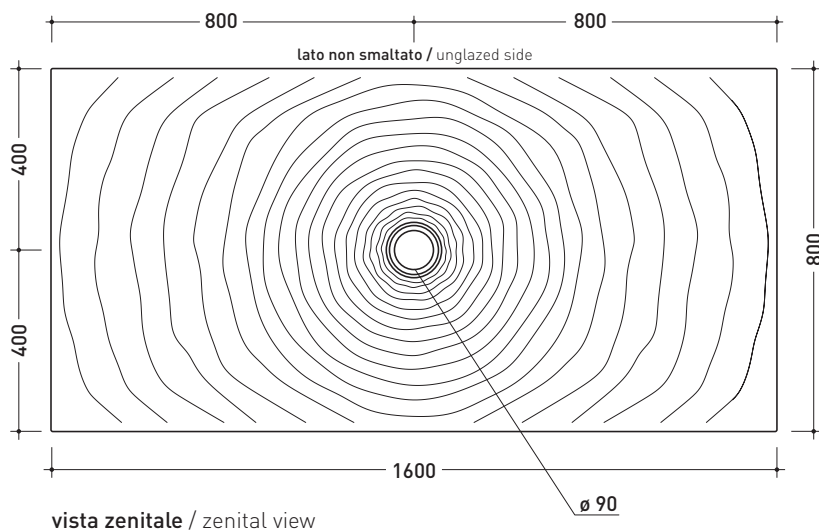

DR8016 Water Drop 160x80

Piatto doccia cm 160x80 da appoggio - incasso filo pavimento
(piletta e sifone ø 90 mm non incluso)

Complementi: **Rubinetti doccia linea ONE - NOKÉ - SI - FOLD - X1**
Accessori linea TWO - HOOP - NOKÉ - FOLD

Accessori tecnici: **Sifone con piletta Cromo ø 90 mm (PLFR)**
Sifone con piletta Ceramica ø 90 mm (PLFC)

Dim. Imballo

Peso **60,5 kg**

Pz. Pallet n°

CE UNI EN 14527 Dop-No14527

PILETTA CONSIGLIATA / SUGGESTED DRAIN

Piletta sifonata / Drainage
Portata / Flow rate: **0,52 l/sec** (EN 274 >0,4 l/sec)

dimensioni in mm

Le misure dimensionali riportate hanno una tolleranza del 2%

CERAMICA: finiture lucide

finiture opache