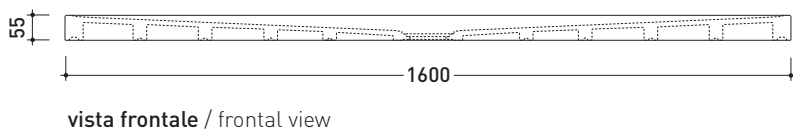

DR8016 Water Drop 160x80

Piatto doccia cm 160x80 da appoggio - incasso filo pavimento
(piletta e sifone ø 90 mm non incluso)

Complementi: **Rubinetti doccia linea ONE - NOKÉ - SI - FOLD - X1**
Accessori linea TWO - HOOP - NOKÉ - FOLD

Accessori tecnici: **Sifone con piletta Cromo ø 90 mm (PLFR)**
Sifone con piletta Ceramica ø 90 mm (PLFC)

Dim. Imballo

Peso **60,5 kg**

Pz. Pallet n°

CE UNI EN 14527 Dop-No14527

PILETTA CONSIGLIATA / SUGGESTED DRAIN

Piletta sifonata / Drainage
Portata / Flow rate: **0,52 l/sec** (EN 274 >0,4 l/sec)

dimensioni in mm

Le misure dimensionali riportate hanno una tolleranza del 2%

CERAMICA: finiture lucide

finiture opache