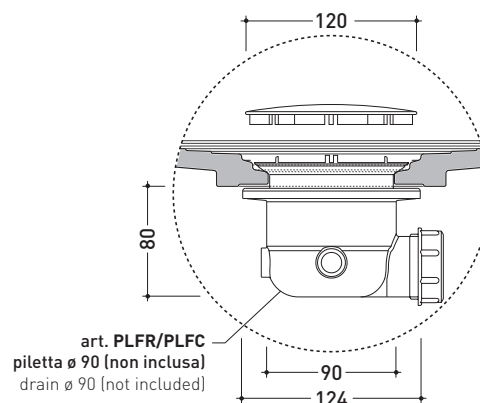

DR8016 Water Drop 160x80

Piatto doccia cm 160x80 da appoggio - incasso filo pavimento
(piletta e sifone ø 90 mm non incluso)

Complementi: **Rubinetti doccia linea ONE - NOKÉ - SI - FOLD - X1**
Accessori linea TWO - HOOP - NOKÉ - FOLD

Accessori tecnici: **Sifone con piletta Cromo ø 90 mm (PLFR)**
Sifone con piletta Ceramica ø 90 mm (PLFC)

Dim. Imballo

Peso **60,5 kg**

Pz. Pallet n°

CE UNI EN 14527 Dop-No14527

PILETTA CONSIGLIATA / SUGGESTED DRAIN

Piletta sifonata / Drainage
Portata / Flow rate: **0,52 l/sec** (EN 274 >0,4 l/sec)

dimensioni in mm

Le misure dimensionali riportate hanno una tolleranza del 2%

CERAMICA: finiture lucide

finiture opache