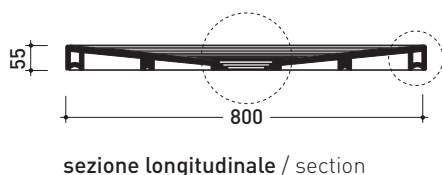

DR8016 Water Drop 160x80

Piatto doccia cm 160x80 da appoggio - incasso filo pavimento
(piletta e sifone ø 90 mm non incluso)

Complementi: **Rubinetti doccia linea ONE - NOKÉ - SI - FOLD - X1**
Accessori linea TWO - HOOP - NOKÉ - FOLD

Accessori tecnici: **Sifone con piletta Cromo ø 90 mm (PLFR)**
Sifone con piletta Ceramica ø 90 mm (PLFC)

Dim. Imballo

Peso **60,5 kg**

Pz. Pallet n°

CE UNI EN 14527 Dop-No14527

PILETTA CONSIGLIATA / SUGGESTED DRAIN

Piletta sifonata / Drainage
Portata / Flow rate: **0,52 l/sec** (EN 274 >0,4 l/sec)

dimensioni in mm

Le misure dimensionali riportate hanno una tolleranza del 2%

CERAMICA: finiture lucide

finiture opache