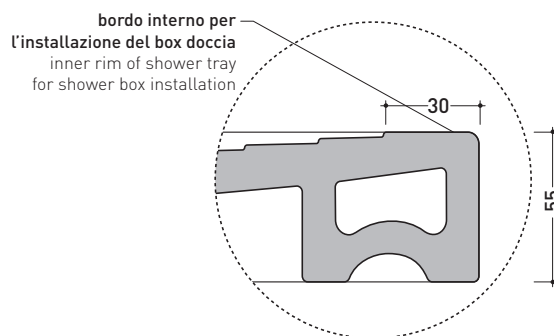

DR8016 Water Drop 160x80

Piatto doccia cm 160x80 da appoggio - incasso filo pavimento
(piletta e sifone ø 90 mm non incluso)

Complementi: **Rubinetti doccia linea ONE - NOKÉ - SI - FOLD - X1**
Accessori linea TWO - HOOP - NOKÉ - FOLD

Accessori tecnici: **Sifone con piletta Cromo ø 90 mm (PLFR)**
Sifone con piletta Ceramica ø 90 mm (PLFC)

Dim. Imballo

Peso **60,5 kg**

Pz. Pallet n°

CE UNI EN 14527 Dop-No14527

PILETTA CONSIGLIATA / SUGGESTED DRAIN

Piletta sifonata / Drainage
Portata / Flow rate: **0,52 l/sec** (EN 274 >0,4 l/sec)

dimensioni in mm

Le misure dimensionali riportate hanno una tolleranza del 2%

CERAMICA: finiture lucide

finiture opache