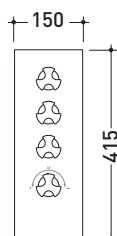

## EGBT3

Miscelatore doccia termostatico incasso a 3 vie

Complementi: Accessori linea EVERGREEN

Dim. Imballo

Peso **9 kg**

Pz. Pallet n° -

vista frontale / frontal view

vista laterale / lateral view

dimensioni in mm

ottobre 2016

**OTTONE:** finiture lucide

cromo

oro