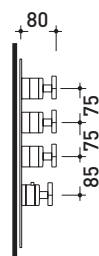

## EGBT3

Miscelatore doccia termostatico incasso a 3 vie

Complementi: Accessori linea EVERGREEN

Dim. Imballo

Peso **9 kg**

Pz. Pallet n° -

vista frontale / frontal view

vista laterale / lateral view

dimensioni in mm

ottobre 2016

**OTTONE:** finiture lucide

cromo

oro