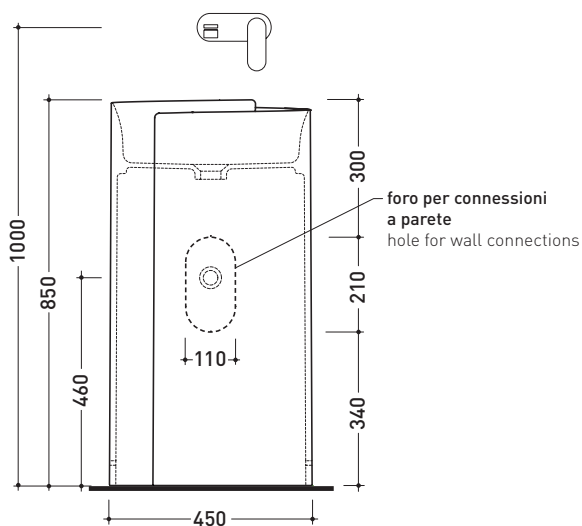

## MR44P Monoroll

Lavabo a colonna cm 44 a parete

(completo di kit di fissaggio a pavimento art. 9005)

• SENZA TROPPOPIENO • SENZA PIANO RUBINETTERIA

Complementi: **Rubinetto parete linea:** ONE - NOKÈ - SI - FOLD - X1  
**Accessori linea:** TWO - HOOP - NOKÈ - FOLD

Accessori tecnici:  
**Sifone cromo (SIFL/CR)**  
**Piletta Stop & Go (PLSG)**  
**Piletta Stop & Go in ceramica (PLCE)**  
**Piletta con troppopieno integrato in ceramica (PLTPCE)**  
**Piletta con troppopieno integrato CROMO (PLTPCR)**

Dim. Imballo 52,5 x 52,5 x 95 cm | Peso 42 kg | Pz. Pallet n° 4

CE UNI EN 14688 - CL00 Dop-No14688

vista zenitale / zenital view

vista frontale / frontal view

sezione longitudinale / section

dimensioni in mm

Le misure dimensionali riportate hanno una tolleranza del 2%

CERAMICA: finiture lucide

finiture opache

METAL

bianco / oro bianco / platino