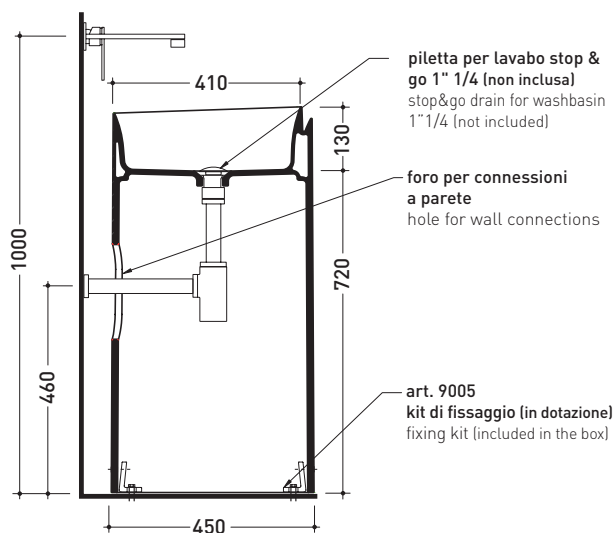

## MR44P Monoroll

Lavabo a colonna cm 44 a parete

(completo di kit di fissaggio a pavimento art. 9005)

• SENZA TROPPOPIENO • SENZA PIANO RUBINETTERIA

Complementi: **Rubinetto parete linea:** ONE - NOKÈ - SI - FOLD - X1  
**Accessori linea:** TWO - HOOP - NOKÈ - FOLD

Accessori tecnici:  
**Sifone cromo (SIFL/CR)**  
**Piletta Stop & Go (PLSG)**  
**Piletta Stop & Go in ceramica (PLCE)**  
**Piletta con troppopieno integrato in ceramica (PLTPCE)**  
**Piletta con troppopieno integrato CROMO (PLTPCR)**

Dim. Imballo 52,5 x 52,5 x 95 cm | Peso 42 kg | Pz. Pallet n° 4

CE UNI EN 14688 - CL00 Dop-No14688

vista zenitale / zenital view

vista frontale / frontal view

sezione longitudinale / section

dimensioni in mm

Le misure dimensionali riportate hanno una tolleranza del 2%

CERAMICA: finiture lucide

finiture opache

METAL

bianco / oro bianco / platino