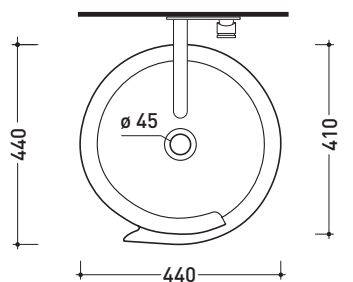

## MR44P Monoroll

Lavabo a colonna cm 44 a parete

(completo di kit di fissaggio a pavimento art. 9005)

• SENZA TROPPOPIENO • SENZA PIANO RUBINETTERIA

Complementi: **Rubinetto parete linea:** ONE - NOKÈ - SI - FOLD - X1  
**Accessori linea:** TWO - HOOP - NOKÈ - FOLD

Dim. Imballo 52,5 x 52,5 x 95 cm | Peso 42 kg | Pz. Pallet n° 4

CE UNI EN 14688 - CL00 Dop-No14688

vista zenitale / zenital view

vista frontale / frontal view

sezione longitudinale / section

dimensioni in mm

Le misure dimensionali riportate hanno una tolleranza del 2%

CERAMICA: finiture lucide

finiture opache

METAL

bianco / oro bianco / platino