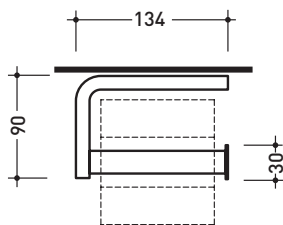

design **PATRICK NORGUET**

2007

NKPR

Portarotolo

Complementi: **Rubinetti linea NOKÉ**

Dim. Imballo **15 x 10 x 14 cm** | Peso **0,8 kg** | Pz. Pallet n° -

CE

vista zenitale / zenital view

vista frontale / frontal view

vista laterale / lateral view

dimensioni in mm

OTTONE: finiture lucide

cromo