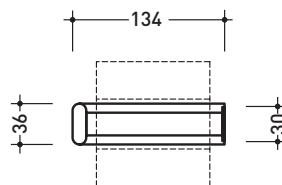

design **PATRICK NORGUET**

2007

NKPR

Portarotolo

Complementi: **Rubinetti linea NOKÉ**

Dim. Imballo **15 x 10 x 14 cm** | Peso **0,8 kg** | Pz. Pallet n° -

CE

vista zenitale / zenital view

vista frontale / frontal view

vista laterale / lateral view

dimensioni in mm

OTTONE: finiture lucide

cromo