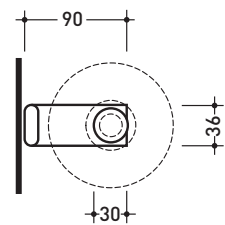

design **PATRICK NORGUET**

2007

NKPR

Portarotolo

Complementi: **Rubinetti linea NOKÉ**

Dim. Imballo **15 x 10 x 14 cm** | Peso **0,8 kg** | Pz. Pallet n° -

CE

vista zenitale / zenital view

vista frontale / frontal view

vista laterale / lateral view

dimensioni in mm

OTTONE: finiture lucide

cromo