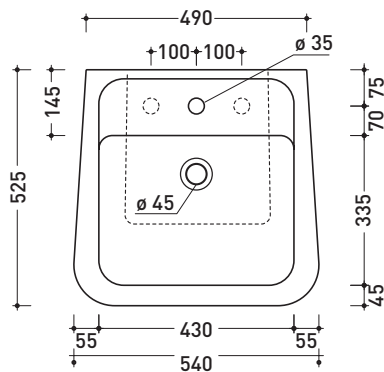

CM54L Como 54

Lavabo cm 54 monoforo da appoggio - sospeso

• CON TROPPOPIENO • PREDISPOSTO TRE FORI RUBINETTO

Complementi: **Mensola Forty6 (F6CM54L)**
Rubinetti lavabo linea ONE - NOKÉ - FOLD
Accessori linea TWO - HOOP - NOKÉ - FOLD

Dim. Imballo 54,5 x 21 x 53,5 cm | Peso 21 kg | Pz. Pallet n° 16

FINO AD ESAURIMENTO SCORTE

CE UNI EN 14688 - CL20 Dop-No14688

vista zenitale / zenital view

vista zenitale / zenital view

vista frontale / frontal view

sezione longitudinale / section

dimensioni in mm

Le misure dimensionali riportate hanno una tolleranza del 2%

CERAMICA: finiture lucide

bianco