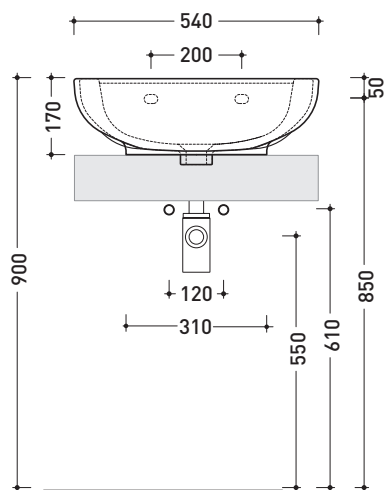

Dim. Imballo 54,5 x 21 x 53,5 cm | Peso 21 kg | Pz. Pallet n° 16

FINO AD ESAURIMENTO SCORTE

CE UNI EN 14688 - CL20 Dop-No14688

vista zenitale / zenital view

vista zenitale / zenital view

vista frontale / frontal view

sezione longitudinale / section

dimensioni in mm

Le misure dimensionali riportate hanno una tolleranza del 2%

CERAMICA: finiture lucide

bianco