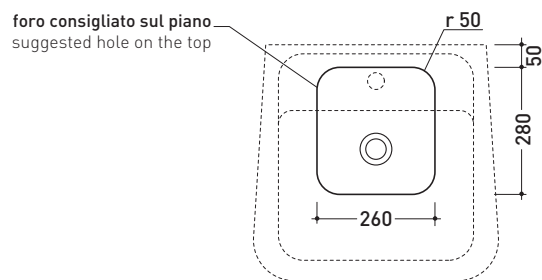

CM54L Como 54

Lavabo cm 54 monoforo da appoggio - sospeso

• CON TROPPOPIENO • PREDISPOSTO TRE FORI RUBINETTO

Complementi: **Mensola Forty6 (F6CM54L)**
Rubinetti lavabo linea ONE - NOKÉ - FOLD
Accessori linea TWO - HOOP - NOKÉ - FOLD

Accessori tecnici: **Sifone cromo (SIFL/CR) - Sifone telescopico cromo (SIFL066)**
Piletta Stop & Go (PLSG)
Piletta Stop & Go in ceramica (PLCE)
Set 2 pezzi rubinetto filtro cromo (RF026)
Kit fissaggio parete (9002)

Dim. Imballo 54,5 x 21 x 53,5 cm | Peso 21 kg | Pz. Pallet n° 16

FINO AD ESAURIMENTO SCORTE

CE UNI EN 14688 - CL20 Dop-No14688

vista zenitale / zenital view

vista zenitale / zenital view

vista frontale / frontal view

sezione longitudinale / section

dimensioni in mm

Le misure dimensionali riportate hanno una tolleranza del 2%

CERAMICA: finiture lucide

bianco