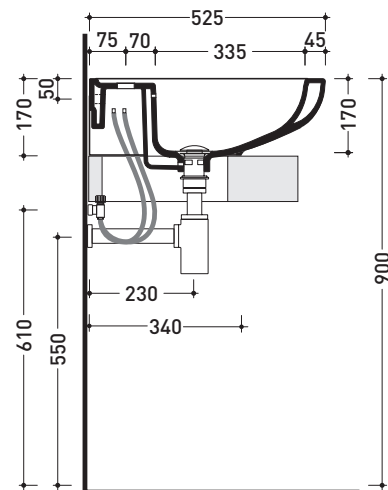

CM54L Como 54

Lavabo cm 54 monoforo da appoggio - sospeso

• CON TROPPOPIENO • PREDISPOSTO TRE FORI RUBINETTO

Complementi: **Mensola Forty6 (F6CM54L)**
Rubinetti lavabo linea ONE - NOKÉ - FOLD
Accessori linea TWO - HOOP - NOKÉ - FOLD

Accessori tecnici: **Sifone cromo (SIFL/CR) - Sifone telescopico cromo (SIFL066)**
Piletta Stop & Go (PLSG)
Piletta Stop & Go in ceramica (PLCE)
Set 2 pezzi rubinetto filtro cromo (RF026)
Kit fissaggio parete (9002)

Dim. Imballo 54,5 x 21 x 53,5 cm | Peso 21 kg | Pz. Pallet n° 16

FINO AD ESAURIMENTO SCORTE

CE UNI EN 14688 - CL20 Dop-No14688

vista zenitale / zenital view

vista zenitale / zenital view

vista frontale / frontal view

sezione longitudinale / section

dimensioni in mm

Le misure dimensionali riportate hanno una tolleranza del 2%

CERAMICA: finiture lucide

bianco