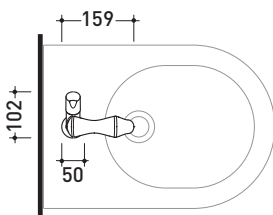

Fold

→ FLAMINIA.

design **LORENZO DAMIANI**

2013

FL4070

Miscelatore monocomando bidet (completo di piletta stop&go)

Complementi: Accessori linea: FOLD

Dim. Imballo 19 x 19 x 12 cm | Peso 1,7 kg | Pz. Pallet n° -

CE

vista laterale / lateral view

vista frontale / frontal view

vista zenitale / zenital view

dimensioni in mm

OTTONE: finiture lucide

chromo

<http://www.ceramicaflaminia.it/it/products/289-fold>