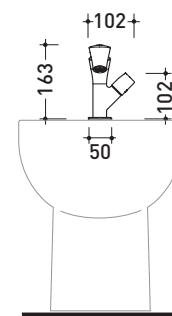

Fold

→ FLAMINIA.

design **LORENZO DAMIANI**

2013

FL4070

Miscelatore monocomando bidet (completo di piletta stop&go)

Complementi: Accessori linea: FOLD

Dim. Imballo 19 x 19 x 12 cm | Peso 1,7 kg | Pz. Pallet n° -

CE

vista laterale / lateral view

vista frontale / frontal view

vista zenitale / zenital view

dimensioni in mm

OTTONE: finiture lucide

chromo

<http://www.ceramicaflaminia.it/it/products/289-fold>