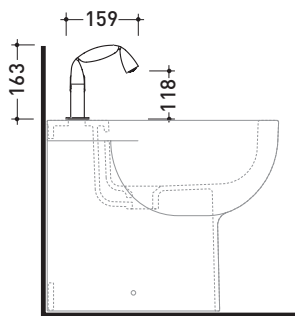

Fold

→ FLAMINIA.

design **LORENZO DAMIANI**

2013

FL4070

Miscelatore monocomando bidet (completo di piletta stop&go)

Complementi: Accessori linea: FOLD

Dim. Imballo 19 x 19 x 12 cm | Peso 1,7 kg | Pz. Pallet n° -

CE

vista laterale / lateral view

vista frontale / frontal view

vista zenitale / zenital view

dimensioni in mm

OTTONE: finiture lucide

chromo

<http://www.ceramicaflaminia.it/it/products/289-fold>