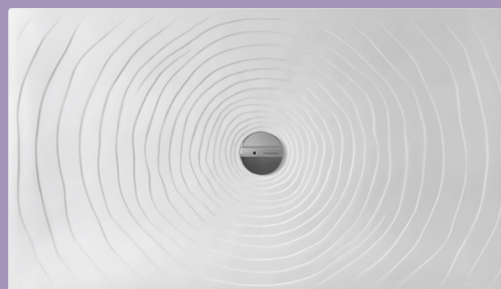

## DR140 Water Drop 140x80

Piatto doccia cm 140x80 da appoggio - incasso filo pavimento  
(piletta e sifone ø 90 mm non incluso)

Complementi: **Rubinetti doccia linea ONE - NOKÉ - SI - FOLD - X1**  
**Accessori linea TWO - HOOP - NOKÉ - FOLD**

Accessori tecnici: **Sifone con piletta Cromo ø 90 mm (PLFR)**  
**Sifone con piletta Ceramica ø 90 mm (PLFC)**

Dim. Imballo

Peso **53 kg**

Pz. Pallet n°

CE UNI EN 14527 Dop-No14527

vista zenitale / zenital view

dettaglio del bordo / shower tray rim detail

dimensioni in mm

Le misure dimensionali riportate hanno una tolleranza del 2%

CERAMICA: finiture lucide

bianco nero

finiture opache

latte carbone grigio lava argilla nuvola fango rosso rubens petrolio