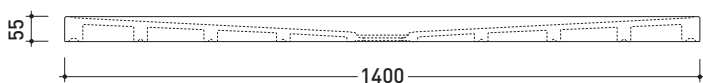

## DR140 Water Drop 140x80

Piatto doccia cm 140x80 da appoggio - incasso filo pavimento  
(piletta e sifone ø 90 mm non incluso)

Complementi: **Rubinetti doccia linea ONE - NOKÉ - SI - FOLD - X1**  
**Accessori linea TWO - HOOP - NOKÉ - FOLD**

Accessori tecnici: **Sifone con piletta Cromo ø 90 mm (PLFR)**  
**Sifone con piletta Ceramica ø 90 mm (PLFC)**

Dim. Imballo

Peso **53 kg**

Pz. Pallet n°

CE UNI EN 14527 Dop-No14527

vista zenitale / zenital view

### PILETTA CONSIGLIATA / SUGGESTED DRAIN

art. PLFR/PLFC  
piletta ø 90 (non inclusa)  
drain ø 90 (not included)

Piletta sifonata / Drainage  
Portata / Flow rate: **0,52 l/sec** (EN 274 >0,4 l/sec)

bordo interno per  
l'installazione del box doccia  
inner rim of shower tray  
for shower box installation

dettaglio del bordo / shower tray rim detail

dimensioni in mm

Le misure dimensionali riportate hanno una tolleranza del 2%

CERAMICA: finiture lucide

bianco nero

finiture opache

latte carbone grigio lava argilla nuvola fango rosso rubens petrolio