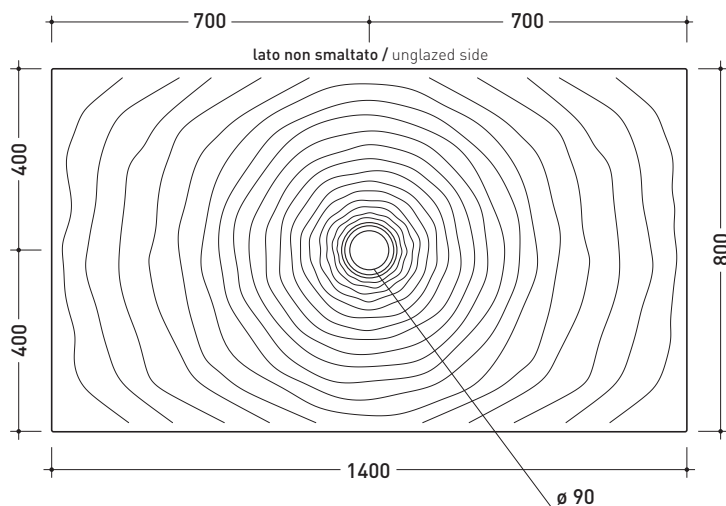

## DR140 Water Drop 140x80

Piatto doccia cm 140x80 da appoggio - incasso filo pavimento  
(piletta e sifone ø 90 mm non incluso)

Complementi: **Rubinetti doccia linea ONE - NOKÉ - SI - FOLD - X1**  
**Accessori linea TWO - HOOP - NOKÉ - FOLD**

Accessori tecnici: **Sifone con piletta Cromo ø 90 mm (PLFR)**  
**Sifone con piletta Ceramica ø 90 mm (PLFC)**

Dim. Imballo

Peso **53 kg**

Pz. Pallet n°

CE UNI EN 14527 Dop-No14527

vista zenitale / zenital view

vista frontale / frontal view

sezione longitudinale / section

dettaglio del bordo / shower tray rim detail

dimensioni in mm

Le misure dimensionali riportate hanno una tolleranza del 2%

CERAMICA: finiture lucide

bianco nero

finiture opache

latte carbone grigio lava argilla nuvola fango rosso rubens petrolio