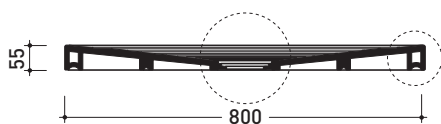

sezione longitudinale / section