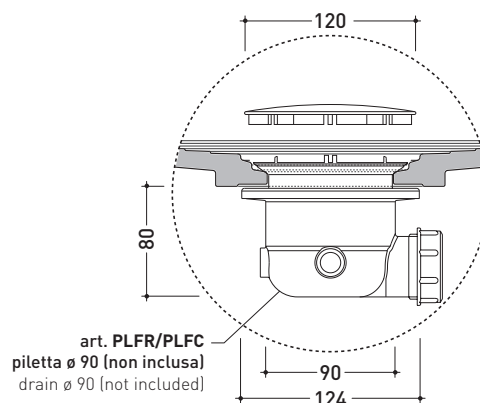

## DR140 Water Drop 140x80

Piatto doccia cm 140x80 da appoggio - incasso filo pavimento  
(piletta e sifone ø 90 mm non incluso)

Complementi: **Rubinetti doccia linea ONE - NOKÉ - SI - FOLD - X1**  
**Accessori linea TWO - HOOP - NOKÉ - FOLD**

Accessori tecnici: **Sifone con piletta Cromo ø 90 mm (PLFR)**  
**Sifone con piletta Ceramica ø 90 mm (PLFC)**

Dim. Imballo

Peso **53 kg**

Pz. Pallet n°

CE UNI EN 14527 Dop-No14527

vista zenitale / zenital view

### PILETTA CONSIGLIATA / SUGGESTED DRAIN

art. PLFR/PLFC  
piletta ø 90 (non inclusa)  
drain ø 90 (not included)

Piletta sifonata / Drainage  
Portata / Flow rate: **0,52 l/sec** (EN 274 >0,4 l/sec)

bordo interno per  
l'installazione del box doccia  
inner rim of shower tray  
for shower box installation

dettaglio del bordo / shower tray rim detail

dimensioni in mm

Le misure dimensionali riportate hanno una tolleranza del 2%

CERAMICA: finiture lucide

bianco nero

finiture opache

latte carbone grigio lava argilla nuvola fango rosso rubens petrolio