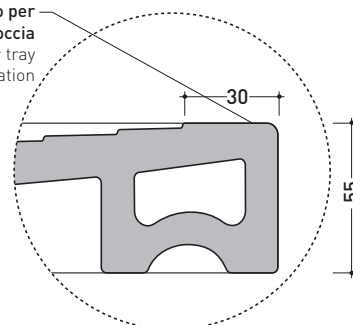

## DR140 Water Drop 140x80

Piatto doccia cm 140x80 da appoggio - incasso filo pavimento  
(piletta e sifone ø 90 mm non incluso)

Complementi: **Rubinetti doccia linea ONE - NOKÉ - SI - FOLD - X1**  
**Accessori linea TWO - HOOP - NOKÉ - FOLD**

vista frontale / frontal view

sezione longitudinale / section

### PILETTA CONSIGLIATA / SUGGESTED DRAIN

art. PLFR/PLFC  
piletta ø 90 (non inclusa)  
drain ø 90 (not included)

Piletta sifonata / Drainage  
Portata / Flow rate: **0,52 l/sec** (EN 274 >0,4 l/sec)

bordo interno per  
l'installazione del box doccia  
inner rim of shower tray  
for shower box installation

dettaglio del bordo / shower tray rim detail

dimensioni in mm

Le misure dimensionali riportate hanno una tolleranza del 2%

CERAMICA: finiture lucide

bianco nero

finiture opache

latte carbone grigio lava argilla nuvola fango rosso rubens petrolio