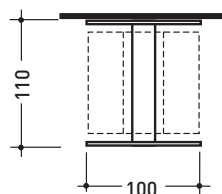

HPR

Portarotolo

Complementi: Rubinetti linea ONE
Rubinetti linea SI
Rubinetti linea NOKÉ
Rubinetti linea FOLD

Dim. Imballo 12 x 8 x 9 cm | Peso 0,6 kg | Pz. Pallet n° -

vista frontale / frontal view

vista zenitale / zenital view

dimensioni in mm

OTTONE: finiture

cromo lucido

nero opaco