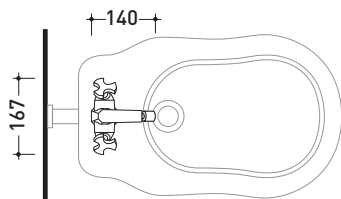

2013

EG220

Miscelatore doppiocomando bidet (completo di piletta stop&go)

Complementi: Accessori linea EVERGREEN

Dim. Imballo

Peso **2,5 kg**

Pz. Pallet n° -

vista laterale / lateral view

vista frontale / frontal view

vista zenitale / zenital view

dimensioni in mm

ottobre 2016

OTTONE: finiture lucide

cromo

oro