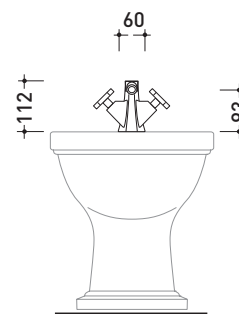

2013

EG220

Miscelatore doppiocomando bidet (completo di piletta stop&go)

Complementi: Accessori linea EVERGREEN

Dim. Imballo

Peso **2,5 kg**

Pz. Pallet n° -

vista laterale / lateral view

vista frontale / frontal view

vista zenitale / zenital view

dimensioni in mm

ottobre 2016

OTTONE: finiture lucide

cromo

oro