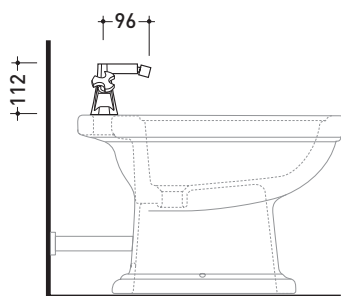

2013

EG220

Miscelatore doppiocomando bidet (completo di piletta stop&go)

Complementi: Accessori linea EVERGREEN

Dim. Imballo

Peso **2,5 kg**

Pz. Pallet n° -

vista laterale / lateral view

vista frontale / frontal view

vista zenitale / zenital view

dimensioni in mm

ottobre 2016

OTTONE: finiture lucide

cromo

oro