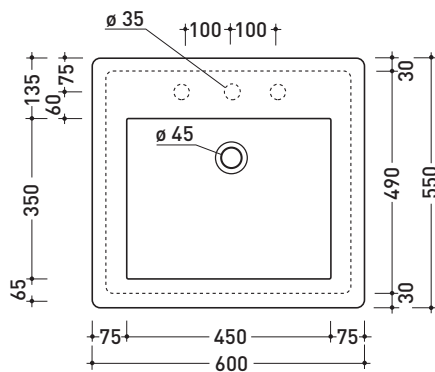

design **GIULIO CAPPELLINI** e **ROBERTO PALOMBA**

1997

5052/INC Acquagrande 60

Lavabo cm 60 incasso

• CON TROPPOPIENO • PREDISPOSTO TRE FORI RUBINETTO

Complementi: **Rubinetti lavabo linea ONE - NOKÉ - SI - FOLD - X1**
Accessori linea TWO - HOOP - NOKÉ - FOLD

Accessori tecnici: **Sifone cromo (SIFL/CR) - Sifone telescopico cromo (SIFL066)**
Piletta Stop & Go (PLSG)
Piletta Stop&Go in ceramica (PLCE)
Set 2 pezzi rubinetto filtro cromo (RF026)

Dim. Imballo **62,5 x 25 x 60 cm** | Peso **27,5 kg** | Pz. Pallet n° **12**

CE UNI EN 14688 - CL20 Dop-No14688

vista zenitale / zenital view

vista zenitale / zenital view

vista frontale / frontal view

sezione longitudinale / section

dimensioni in mm

Le misure dimensionali riportate hanno una tolleranza del 2%