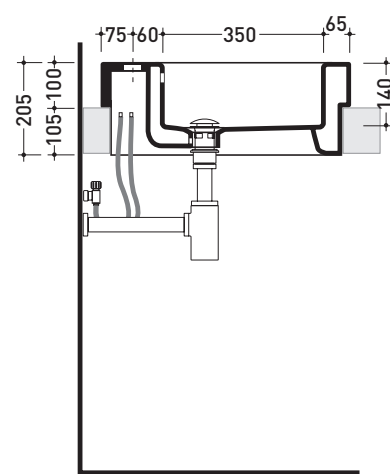

Dim. Imballo 62,5 x 25 x 60 cm | Peso 27,5 kg | Pz. Pallet n° 12

CE UNI EN 14688 - CL20 Dop-No14688

vista zenitale / zenital view

vista zenitale / zenital view

vista frontale / frontal view

sezione longitudinale / section

dimensioni in mm

CERAMICA: finiture lucide

bianco

Le misure dimensionali riportate hanno una tolleranza del 2%