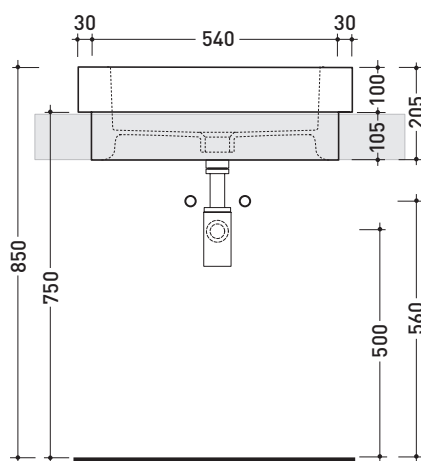

design **GIULIO CAPPELLINI** e **ROBERTO PALOMBA**

1997

5052/INC Acquagrande 60

Lavabo cm 60 incasso

• CON TROPPOPIENO • PREDISPOSTO TRE FORI RUBINETTO

Complementi: **Rubinetti lavabo linea ONE - NOKÉ - SI - FOLD - X1**
Accessori linea TWO - HOOP - NOKÉ - FOLD

Accessori tecnici: **Sifone cromo (SIFL/CR) - Sifone telescopico cromo (SIFL066)**
Piletta Stop & Go (PLSG)
Piletta Stop&Go in ceramica (PLCE)
Set 2 pezzi rubinetto filtro cromo (RF026)

Dim. Imballo **62,5 x 25 x 60 cm** | Peso **27,5 kg** | Pz. Pallet n° **12**

CE UNI EN 14688 - CL20 Dop-No14688

vista zenitale / zenital view

vista zenitale / zenital view

vista frontale / frontal view

sezione longitudinale / section

dimensioni in mm

Le misure dimensionali riportate hanno una tolleranza del 2%