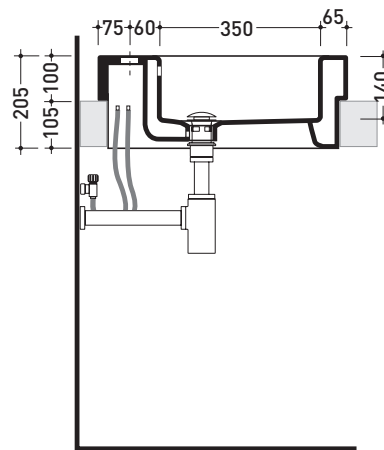

Accessori tecnici: **Sifone cromo (SIFL/CR) - Sifone telescopico cromo (SIFL066)**
Piletta Stop & Go (PLSG)
Piletta Stop&Go in ceramica (PLCE)
Set 2 pezzi rubinetto filtro cromo (RF026)

Dim. Imballo **62,5 x 25 x 60 cm** | Peso **27,5 kg** | Pz. Pallet n° **12**

CE UNI EN 14688 - CL20 Dop-No14688

vista zenitale / zenital view

vista zenitale / zenital view

vista frontale / frontal view

sezione longitudinale / section

dimensioni in mm

Le misure dimensionali riportate hanno una tolleranza del 2%