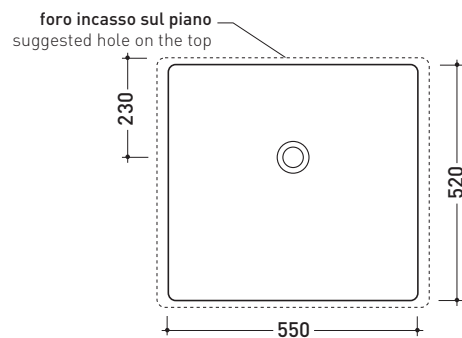

## 5052/INC Acquagrande 60

Lavabo cm 60 incasso

• CON TROPPOPIENO • PREDISPOSTO TRE FORI RUBINETTO

Complementi: **Rubinetti lavabo linea ONE - NOKÉ - SI - FOLD - X1**  
**Accessori linea TWO - HOOP - NOKÉ - FOLD**

Dim. Imballo 62,5 x 25 x 60 cm | Peso 27,5 kg | Pz. Pallet n° 12

CE UNI EN 14688 - CL20 Dop-No14688

vista zenitale / zenital view

vista zenitale / zenital view

vista frontale / frontal view

sezione longitudinale / section

dimensioni in mm

CERAMICA: finiture lucide

bianco

Le misure dimensionali riportate hanno una tolleranza del 2%