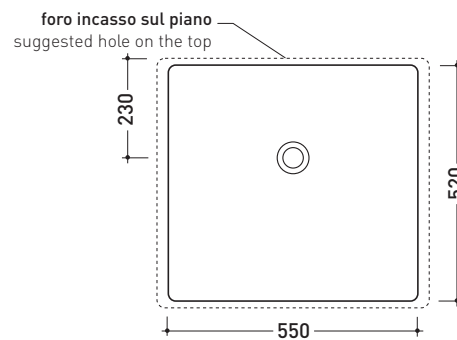

design **GIULIO CAPPELLINI** e **ROBERTO PALOMBA**

1997

5052/INC Acquagrande 60

Lavabo cm 60 incasso

• CON TROPPOPIENO • PREDISPOSTO TRE FORI RUBINETTO

Complementi: **Rubinetti lavabo linea ONE - NOKÉ - SI - FOLD - X1**
Accessori linea TWO - HOOP - NOKÉ - FOLD

Accessori tecnici: **Sifone cromo (SIFL/CR) - Sifone telescopico cromo (SIFL066)**
Piletta Stop & Go (PLSG)
Piletta Stop&Go in ceramica (PLCE)
Set 2 pezzi rubinetto filtro cromo (RF026)

Dim. Imballo **62,5 x 25 x 60 cm** | Peso **27,5 kg** | Pz. Pallet n° **12**

CE UNI EN 14688 - CL20 Dop-No14688

vista zenitale / zenital view

vista zenitale / zenital view

vista frontale / frontal view

sezione longitudinale / section

dimensioni in mm

Le misure dimensionali riportate hanno una tolleranza del 2%