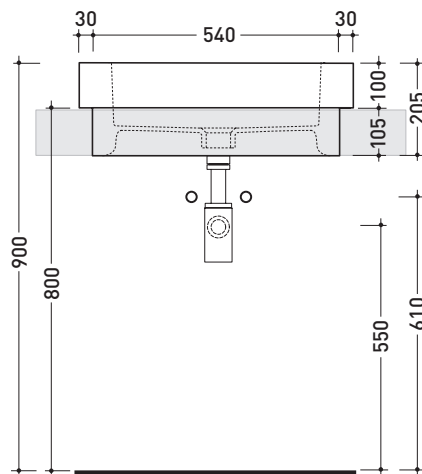

Dim. Imballo 62,5 x 25 x 60 cm | Peso 27,5 kg | Pz. Pallet n° 12

CE UNI EN 14688 - CL20 Dop-No14688

vista zenitale / zenital view

vista zenitale / zenital view

vista frontale / frontal view

sezione longitudinale / section

dimensioni in mm

CERAMICA: finiture lucide

bianco

Le misure dimensionali riportate hanno una tolleranza del 2%