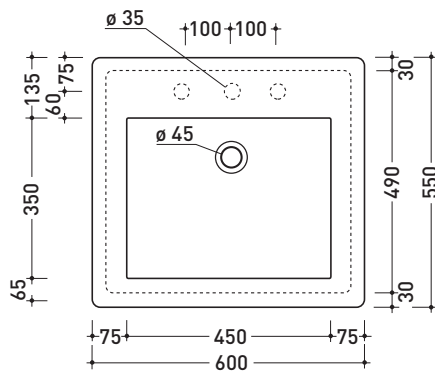

## 5052/INC Acquagrande 60

Lavabo cm 60 incasso

• CON TROPPOPIENO • PREDISPOSTO TRE FORI RUBINETTO

Complementi: **Rubinetti lavabo linea ONE - NOKÉ - SI - FOLD - X1**  
**Accessori linea TWO - HOOP - NOKÉ - FOLD**

Dim. Imballo 62,5 x 25 x 60 cm | Peso 27,5 kg | Pz. Pallet n° 12

CE UNI EN 14688 - CL20 Dop-No14688

vista zenitale / zenital view

vista zenitale / zenital view

vista frontale / frontal view

sezione longitudinale / section

dimensioni in mm

CERAMICA: finiture lucide

bianco

Le misure dimensionali riportate hanno una tolleranza del 2%