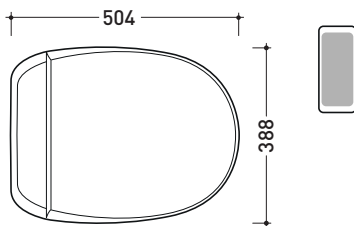

2017

FL7035R

Coprivaso elettronico con funzione bidet
21 FUNZIONI + TELECOMANDO

Complementi: Vaso App sospeso (AP118 - AP118G)
Vaso App back to wall (AP117G - AP117RG)

Vaso Link sospeso (5051/WC - 5051/WCG)
Vaso Link back to wall (LK117G - LK117G - LK117RG)

Dim. Imballo | Peso **4,2 kg** | Pz. Pallet n° -

CE

vista zenitale / zenital view

vista laterale / lateral view

installazione
installation

OPZIONE A

vista frontale / frontal view

installazione
installation

OPZIONE B

vista frontale / frontal view

Attacco idrico acqua fredda
Cold water connection

Presca elettrica
Electrical outlet

Collegamenti consigliati

ATTENZIONE: La presa elettrica può essere installata indifferentemente su ambo i lati, mentre l'attacco idrico, guardando il vaso, dovrebbe risultare alla sua sinistra. È consigliato il collegamento idrico mediante rubinetto.

dimensioni in mm

ABS: finiture lucide

bianco

abbinamenti / matching

art. **AP118 - AP118G**
vista laterale / lateral view

art. **AP117G - AP117RG**
vista laterale / lateral view

art. **5051/WC - 5051/WCG**
vista laterale / lateral view