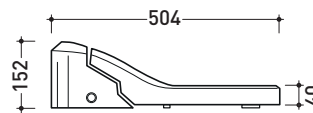

2017

FL7035R

Coprivaso elettronico con funzione bidet
21 FUNZIONI + TELECOMANDO

Complementi: Vaso App sospeso (AP118 - AP118G)
Vaso App back to wall (AP117G - AP117RG)

Vaso Link sospeso (5051/WC - 5051/WCG)
Vaso Link back to wall (LK117G - LK117G - LK117RG)

Dim. Imballo | Peso **4,2 kg** | Pz. Pallet n° -

CE

vista zenitale / zenital view

vista laterale / lateral view

installazione
installation

OPZIONE A

vista frontale / frontal view

installazione
installation

OPZIONE B

vista frontale / frontal view

Attacco idrico acqua fredda
Cold water connection

Presca elettrica
Electrical outlet

Collegamenti consigliati

ATTENZIONE: La presa elettrica può essere installata indifferentemente su ambo i lati, mentre l'attacco idrico, guardando il vaso, dovrebbe risultare alla sua sinistra. È consigliato il collegamento idrico mediante rubinetto.

dimensioni in mm

ABS: finiture lucide

bianco

abbinamenti / matching

art. **AP118 - AP118G**
vista laterale / lateral view

art. **AP117G - AP117RG**
vista laterale / lateral view

art. **5051/WC - 5051/WCG**
vista laterale / lateral view