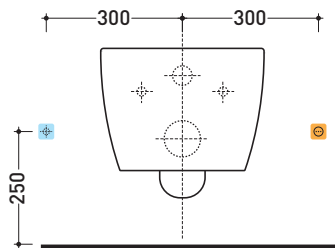

Dim. Imballo | Peso **4,2 kg** | Pz. Pallet n° -

CE

vista zenitale / zenital view

vista laterale / lateral view

installazione
installation

OPZIONE A

vista frontale / frontal view

installazione
installation

OPZIONE B

vista frontale / frontal view

Attacco idrico acqua fredda
Cold water connection

Presca elettrica
Electrical outlet

Collegamenti consigliati

ATTENZIONE: La presa elettrica può essere installata indifferentemente su ambo i lati, mentre l'attacco idrico, guardando il vaso, dovrebbe risultare alla sua sinistra. È consigliato il collegamento idrico mediante rubinetto.

dimensioni in mm

ABS: finiture lucide

bianco

abbinamenti / matching

art. **AP118 - AP118G**
vista laterale / lateral view

art. **AP117G - AP117RG**
vista laterale / lateral view

art. **5051/WC - 5051/WCG**
vista laterale / lateral view