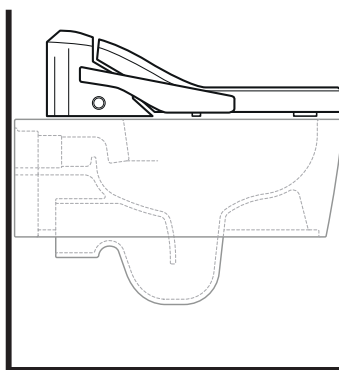

OPZIONE B

vista frontale / frontal view

Attacco idrico acqua fredda
Cold water connection

Presca elettrica
Electrical outlet

Collegamenti consigliati

ATTENZIONE: La presa elettrica può essere installata indifferentemente su ambo i lati, mentre l'attacco idrico, guardando il vaso, dovrebbe risultare alla sua sinistra. È consigliato il collegamento idrico mediante rubinetto.

dimensioni in mm

ABS: finiture lucide

bianco

abbinamenti / matching

art. **AP118 - AP118G**
vista laterale / lateral view

art. **AP117G - AP117RG**
vista laterale / lateral view

art. **5051/WC - 5051/WCG**
vista laterale / lateral view