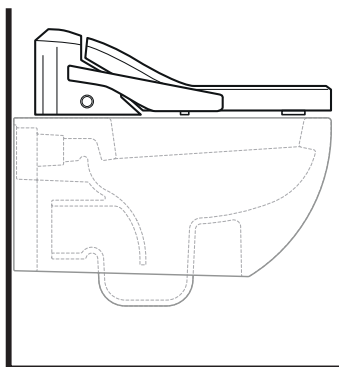

2017

FL7035R

Coprivaso elettronico con funzione bidet
21 FUNZIONI + TELECOMANDO

Complementi: Vaso App sospeso (AP118 - AP118G)
Vaso App back to wall (AP117G - AP117RG)

Vaso Link sospeso (5051/WC - 5051/WCG)
Vaso Link back to wall (LK117G - LK117G - LK117RG)

Dim. Imballo | Peso **4,2 kg** | Pz. Pallet n° -

CE

vista zenitale / zenital view

vista laterale / lateral view

installazione
installation

OPZIONE A

vista frontale / frontal view

installazione
installation

OPZIONE B

vista frontale / frontal view

Attacco idrico acqua fredda
Cold water connection

Presca elettrica
Electrical outlet

Collegamenti consigliati

ATTENZIONE: La presa elettrica può essere installata indifferentemente su ambo i lati, mentre l'attacco idrico, guardando il vaso, dovrebbe risultare alla sua sinistra. È consigliato il collegamento idrico mediante rubinetto.

dimensioni in mm

ABS: finiture lucide

bianco

abbinamenti / matching

art. **AP118 - AP118G**
vista laterale / lateral view

art. **AP117G - AP117RG**
vista laterale / lateral view

art. **5051/WC - 5051/WCG**
vista laterale / lateral view