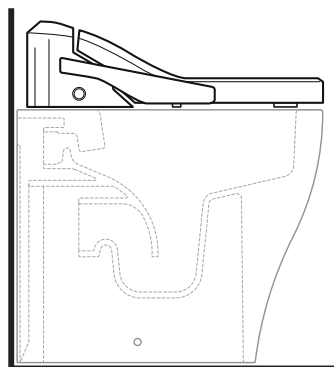

OPZIONE B

vista frontale / frontal view

Attacco idrico acqua fredda
Cold water connection

Presca elettrica
Electrical outlet

Collegamenti consigliati

ATTENZIONE: La presa elettrica può essere installata indifferentemente su ambo i lati, mentre l'attacco idrico, guardando il vaso, dovrebbe risultare alla sua sinistra. È consigliato il collegamento idrico mediante rubinetto.

dimensioni in mm

ABS: finiture lucide

bianco

abbinamenti / matching

art. **AP118 - AP118G**
vista laterale / lateral view

art. **AP117G - AP117RG**
vista laterale / lateral view

art. **5051/WC - 5051/WCG**
vista laterale / lateral view