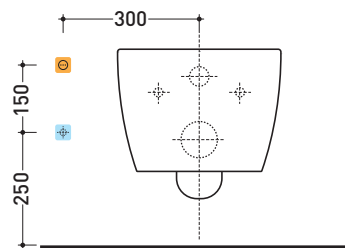

Dim. Imballo | Peso **4,2 kg** | Pz. Pallet n° -

CE

vista zenitale / zenital view

vista laterale / lateral view

installazione
installation

OPZIONE A

vista frontale / frontal view

installazione
installation

OPZIONE B

vista frontale / frontal view

Attacco idrico acqua fredda
Cold water connection

Presca elettrica
Electrical outlet

Collegamenti consigliati

ATTENZIONE: La presa elettrica può essere installata indifferentemente su ambo i lati, mentre l'attacco idrico, guardando il vaso, dovrebbe risultare alla sua sinistra. È consigliato il collegamento idrico mediante rubinetto.

dimensioni in mm

ABS: finiture lucide

bianco

abbinamenti / matching

art. **AP118 - AP118G**
vista laterale / lateral view

art. **AP117G - AP117RG**
vista laterale / lateral view

art. **5051/WC - 5051/WCG**
vista laterale / lateral view