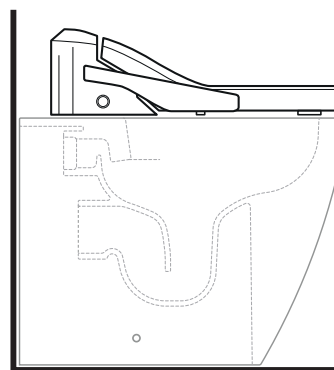

OPZIONE B

vista frontale / frontal view

Attacco idrico acqua fredda
Cold water connection

Presca elettrica
Electrical outlet

Collegamenti consigliati

ATTENZIONE: La presa elettrica può essere installata indifferentemente su ambo i lati, mentre l'attacco idrico, guardando il vaso, dovrebbe risultare alla sua sinistra. È consigliato il collegamento idrico mediante rubinetto.

dimensioni in mm

ABS: finiture lucide

bianco

abbinamenti / matching

art. **AP118 - AP118G**
vista laterale / lateral view

art. **AP117G - AP117RG**
vista laterale / lateral view

art. **5051/WC - 5051/WCG**
vista laterale / lateral view