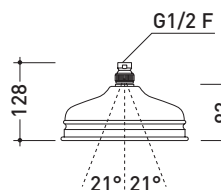

2013

EG650

Soffione doccia

Complementi: Accessori linea EVERGREEN

Dim. Imballo

Peso **1,2 kg**

Pz. Pallet n° -

vista dal basso / bottom view

vista frontale / frontal view

dimensioni in mm

ottobre 2016

OTTONE: finiture lucide

cromo

oro