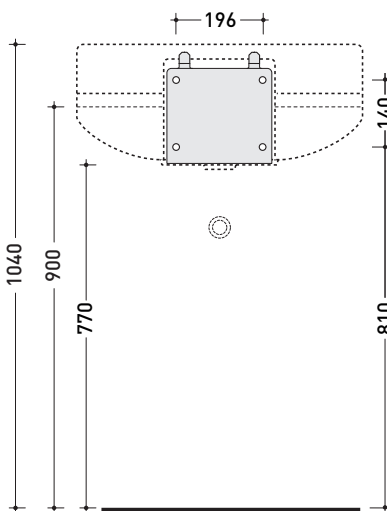

design PATRICK NORGUET

2008

PT64L Plate 64

Lavabo cm 64 sospeso

• SENZA TROPPOPIENO • SENZA PIANO RUBINETTERIA

Complementi: Rubinetti lavabo linea ONE - NOKÈ - SI
Accessori linea TWO - HOOP - NOKÈ - FOLD

Accessori tecnici: Sifone cromo (SIFL/CR) - Sifone telescopico cromo (SIFL066)
Piletta Stop & Go (PLSG)
Piletta Stop & Go in ceramica (PLCE)
Piletta con troppopieno integrato in ceramica (PLTPCE)
Piletta con troppopieno integrato CROMO (PLTPCR)
Set 2 pezzi rubinetto filtro cromo (RF026)

Dim. Imballo 65 x 29 x 50 cm | Peso 22 kg | Pz. Pallet n° 10

FINO AD ESAURIMENTO SCORTE

CE UNI EN 14688 - CL00 Dop-No14688

vista zenitale / zenital view

staffa di fissaggio
fixing bracket

sezione longitudinale / section

vista frontale / frontal view

vista frontale fissaggio staffa
fixing bracket frontal view

vista laterale / lateral view

dimensioni in mm

Le misure dimensionali riportate hanno una tolleranza del 2%

CERAMICA: finiture lucide