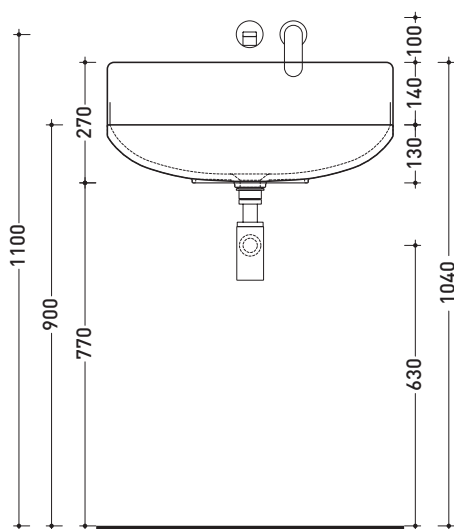

design PATRICK NORGUET

2008

PT64L Plate 64

Lavabo cm 64 sospeso

• SENZA TROPPOPIENO • SENZA PIANO RUBINETTERIA

Complementi: Rubinetti lavabo linea ONE - NOKÈ - SI
Accessori linea TWO - HOOP - NOKÈ - FOLD

Accessori tecnici: Sifone cromo (SIFL/CR) - Sifone telescopico cromo (SIFL066)
Piletta Stop & Go (PLSG)
Piletta Stop & Go in ceramica (PLCE)
Piletta con troppopieno integrato in ceramica (PLTPCE)
Piletta con troppopieno integrato CROMO (PLTPCR)
Set 2 pezzi rubinetto filtro cromo (RF026)

Dim. Imballo 65 x 29 x 50 cm | Peso 22 kg | Pz. Pallet n° 10

FINO AD ESAURIMENTO SCORTE

CE UNI EN 14688 - CL00 Dop-No14688

vista zenitale / zenital view

staffa di fissaggio
fixing bracket

sezione longitudinale / section

vista frontale / frontal view

vista frontale fissaggio staffa
fixing bracket frontal view

vista laterale / lateral view

dimensioni in mm

Le misure dimensionali riportate hanno una tolleranza del 2%

CERAMICA: finiture lucide