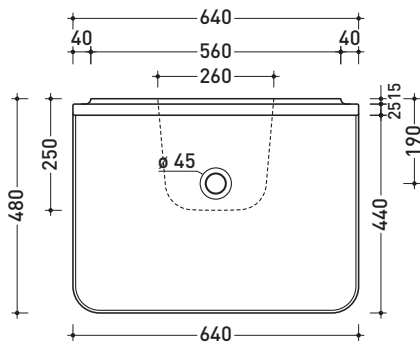

design PATRICK NORGUET

2008

PT64L Plate 64

Lavabo cm 64 sospeso

• SENZA TROPPOPIENO • SENZA PIANO RUBINETTERIA

Complementi: Rubinetti lavabo linea ONE - NOKÈ - SI
Accessori linea TWO - HOOP - NOKÈ - FOLD

Accessori tecnici: Sifone cromo (SIFL/CR) - Sifone telescopico cromo (SIFL066)
Piletta Stop & Go (PLSG)
Piletta Stop & Go in ceramica (PLCE)
Piletta con troppopieno integrato in ceramica (PLTPCE)
Piletta con troppopieno integrato CROMO (PLTPCR)
Set 2 pezzi rubinetto filtro cromo (RF026)

Dim. Imballo 65 x 29 x 50 cm | Peso 22 kg | Pz. Pallet n° 10

FINO AD ESAURIMENTO SCORTE

CE UNI EN 14688 - CL00 Dop-No14688

vista zenitale / zenital view

staffa di fissaggio
fixing bracket

sezione longitudinale / section

vista frontale / frontal view

vista frontale fissaggio staffa
fixing bracket frontal view

vista laterale / lateral view

dimensioni in mm

Le misure dimensionali riportate hanno una tolleranza del 2%

CERAMICA: finiture lucide