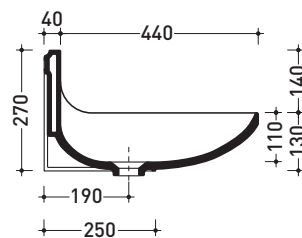

design PATRICK NORGUET

2008

PT64L Plate 64

Lavabo cm 64 sospeso

• SENZA TROPPOPIENO • SENZA PIANO RUBINETTERIA

Complementi: Rubinetti lavabo linea ONE - NOKÈ - SI
Accessori linea TWO - HOOP - NOKÈ - FOLD

Accessori tecnici: Sifone cromo (SIFL/CR) - Sifone telescopico cromo (SIFL066)
Piletta Stop & Go (PLSG)
Piletta Stop & Go in ceramica (PLCE)
Piletta con troppopieno integrato in ceramica (PLTPCE)
Piletta con troppopieno integrato CROMO (PLTPCR)
Set 2 pezzi rubinetto filtro cromo (RF026)

Dim. Imballo 65 x 29 x 50 cm | Peso 22 kg | Pz. Pallet n° 10

FINO AD ESAURIMENTO SCORTE

CE UNI EN 14688 - CL00 Dop-No14688

vista zenitale / zenital view

staffa di fissaggio
fixing bracket

sezione longitudinale / section

vista frontale / frontal view

vista frontale fissaggio staffa
fixing bracket frontal view

vista laterale / lateral view

dimensioni in mm

Le misure dimensionali riportate hanno una tolleranza del 2%

CERAMICA: finiture lucide