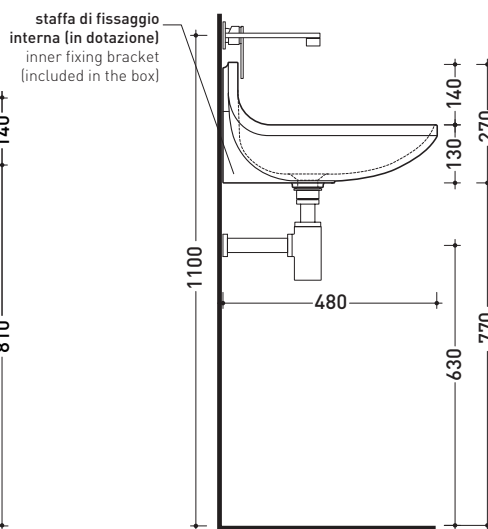

design PATRICK NORGUET

2008

PT64L Plate 64

Lavabo cm 64 sospeso

• SENZA TROPPOPIENO • SENZA PIANO RUBINETTERIA

Complementi: Rubinetti lavabo linea ONE - NOKÈ - SI
Accessori linea TWO - HOOP - NOKÈ - FOLD

Accessori tecnici: Sifone cromo (SIFL/CR) - Sifone telescopico cromo (SIFL066)
Piletta Stop & Go (PLSG)
Piletta Stop & Go in ceramica (PLCE)
Piletta con troppopieno integrato in ceramica (PLTPCE)
Piletta con troppopieno integrato CROMO (PLTPCR)
Set 2 pezzi rubinetto filtro cromo (RF026)

Dim. Imballo 65 x 29 x 50 cm | Peso 22 kg | Pz. Pallet n° 10

FINO AD ESAURIMENTO SCORTE

CE UNI EN 14688 - CL00 Dop-No14688

vista zenitale / zenital view

staffa di fissaggio
fixing bracket

sezione longitudinale / section

vista frontale / frontal view

vista frontale fissaggio staffa
fixing bracket frontal view

vista laterale / lateral view

dimensioni in mm

Le misure dimensionali riportate hanno una tolleranza del 2%

CERAMICA: finiture lucide