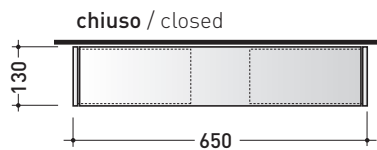

## SPLR

**Specchio contenitore con vani estraibili**  
(struttura in acciaio verniciato)

Complementi: **Mobili UNA - BOX - FILO**  
**Mensole FORTY6**

**FINO AD ESAURIMENTO SCORTE**

Dim. Imballo **80 x 72 x 18 cm** | Peso **18 kg** | Pz. Pallet n° -

**vista zenitale / zenital view**

**vista zenitale / zenital view**

**vista frontale / frontal view**

**vista frontale / frontal view**

dimensioni in mm