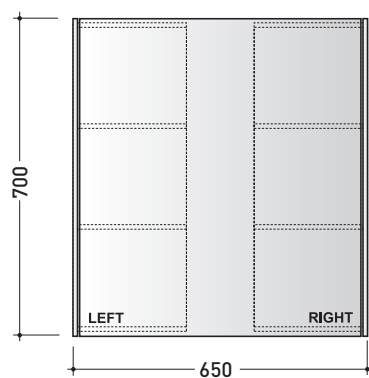

## SPLR

**Specchio contenitore con vani estraibili**  
(struttura in acciaio verniciato)

Complementi: **Mobili UNA - BOX - FILO**  
**Mensole FORTY6**

**FINO AD ESAURIMENTO SCORTE**

Dim. Imballo **80 x 72 x 18 cm** | Peso **18 kg** | Pz. Pallet n° -

**vista zenitale / zenital view**

**vista zenitale / zenital view**

**vista frontale / frontal view**

**vista frontale / frontal view**

dimensioni in mm