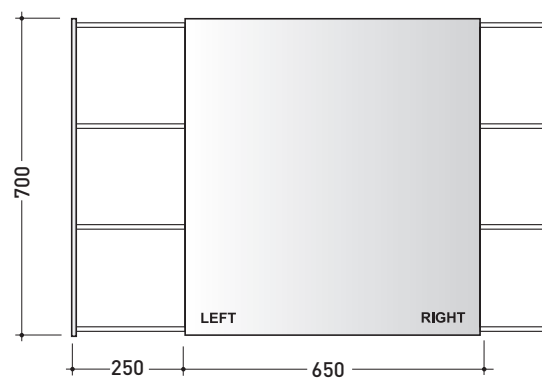

## SPLR

**Specchio contenitore con vani estraibili**  
(struttura in acciaio verniciato)

Complementi: **Mobili UNA - BOX - FILO**  
**Mensole FORTY6**

**FINO AD ESAURIMENTO SCORTE**

Dim. Imballo **80 x 72 x 18 cm** | Peso **18 kg** | Pz. Pallet n° -

**vista zenitale / zenital view**

**vista zenitale / zenital view**

**vista frontale / frontal view**

**vista frontale / frontal view**

dimensioni in mm