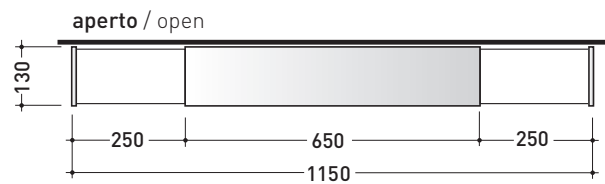

## SPLR

**Specchio contenitore con vani estraibili**  
(struttura in acciaio verniciato)

Complementi: **Mobili UNA - BOX - FILO**  
**Mensole FORTY6**

**FINO AD ESAURIMENTO SCORTE**

Dim. Imballo **80 x 72 x 18 cm** | Peso **18 kg** | Pz. Pallet n° -

**vista zenitale / zenital view**

**vista zenitale / zenital view**

**vista frontale / frontal view**

**vista frontale / frontal view**

dimensioni in mm