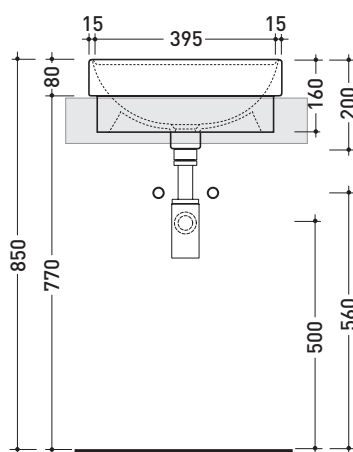

## 5055/42 Twin Set 42

Lavabo cm 42 incasso monoforo

• CON TROPPOPIENO • CON PIANO RUBINETTERIA

Complementi: Rubinetti monoforo lavabo linea ONE - NOKÈ - FOLD - X1  
Accessori linea TWO - HOOP - NOKÈ - FOLD

Accessori tecnici: Sifone cromo (SIFL/CR) - Sifone telescopico cromo (SIFL066)  
Piletta Stop&Go (PLSG)  
Piletta Stop&Go in ceramica (PLCE)  
Set 2 pezzi rubinetto filtro cromo (RF026)

Dim. Imballo 44 x 20 x 44 cm | Peso 12,9 kg | Pz. Pallet n° 30

UNI EN 14688 - CL20 Dop-No14688

vista zenitale / zenital view

vista zenitale / zenital view

vista frontale / frontal view

sezione longitudinale / section

dimensioni in mm

Le misure dimensionali riportate hanno una tolleranza del 2%