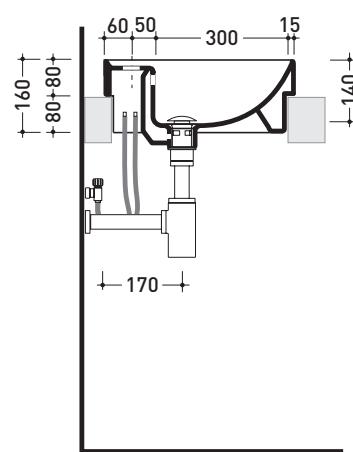

## 5055/42 Twin Set 42

Lavabo cm 42 incasso monoforo

• CON TROPPOPIENO • CON PIANO RUBINETTERIA

Complementi: Rubinetti monoforo lavabo linea ONE - NOKÈ - FOLD - X1  
Accessori linea TWO - HOOP - NOKÈ - FOLD

Accessori tecnici: Sifone cromo (SIFL/CR) - Sifone telescopico cromo (SIFL066)  
Piletta Stop&Go (PLSG)  
Piletta Stop&Go in ceramica (PLCE)  
Set 2 pezzi rubinetto filtro cromo (RF026)

Dim. Imballo 44 x 20 x 44 cm | Peso 12,9 kg | Pz. Pallet n° 30

UNI EN 14688 - CL20 Dop-No14688

vista zenitale / zenital view

vista zenitale / zenital view

vista frontale / frontal view

sezione longitudinale / section

dimensioni in mm

Le misure dimensionali riportate hanno una tolleranza del 2%