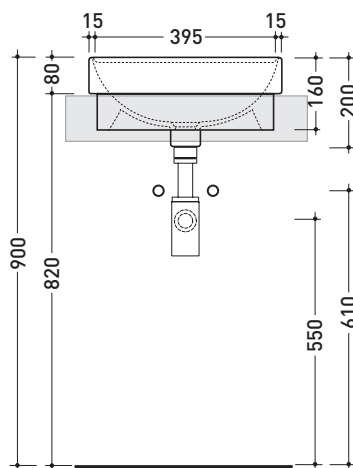

Accessori tecnici: **Sifone cromo (SIFL/CR) - Sifone telescopico cromo (SIFL066)**
Piletta Stop&Go (PLSG)
Piletta Stop&Go in ceramica (PLCE)
Set 2 pezzi rubinetto filtro cromo (RF026)

Dim. Imballo 44 x 20 x 44 cm | Peso 12,9 kg | Pz. Pallet n° 30

UNI EN 14688 - CL20 Dop-No14688

FINO AD ESAURIMENTO SCORTE

vista zenitale / zenital view

vista zenitale / zenital view

vista frontale / frontal view

sezione longitudinale / section

dimensioni in mm

Le misure dimensionali riportate hanno una tolleranza del 2%