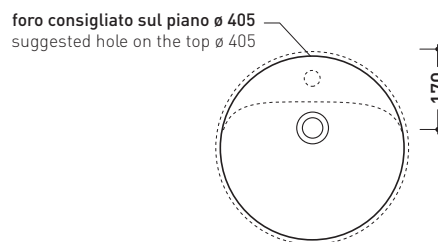

## 5055/42 Twin Set 42

Lavabo cm 42 incasso monoforo

• CON TROPPOPIENO • CON PIANO RUBINETTERIA

Complementi: Rubinetti monoforo lavabo linea ONE - NOKÈ - FOLD - X1  
Accessori linea TWO - HOOP - NOKÈ - FOLD

Accessori tecnici: Sifone cromo (SIFL/CR) - Sifone telescopico cromo (SIFL066)  
Piletta Stop&Go (PLSG)  
Piletta Stop&Go in ceramica (PLCE)  
Set 2 pezzi rubinetto filtro cromo (RF026)

Dim. Imballo 44 x 20 x 44 cm | Peso 12,9 kg | Pz. Pallet n° 30

UNI EN 14688 - CL20 Dop-No14688

vista zenitale / zenital view

vista zenitale / zenital view

vista frontale / frontal view

sezione longitudinale / section

dimensioni in mm

Le misure dimensionali riportate hanno una tolleranza del 2%