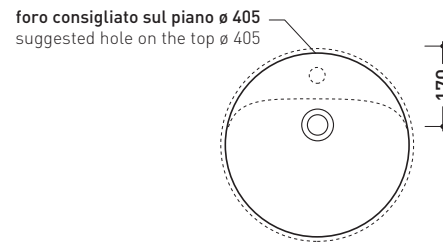

design L+R PALOMBA

1997

5055/42 Twin Set 42

Lavabo cm 42 incasso monoforo

• CON TROPPOPIENO • SENZA FORO RUBINETTO SU RICHIESTA

Complementi: **Rubinetti monoforo lavabo linea ONE - NOKÈ - FOLD - X1**
Accessori linea TWO - HOOP - NOKÈ - FOLD

Accessori tecnici: **Sifone cromo (SIFL/CR) - Sifone telescopico cromo (SIFL066)**
Piletta Stop&Go (PLSG)
Piletta Stop&Go in ceramica (PLCE)
Set 2 pezzi rubinetto filtro cromo (RF026)

Dim. Imballo 44 x 20 x 44 cm | Peso 12,9 kg | Pz. Pallet n° 30

UNI EN 14688 - CL20 Dop-No14688

FINO AD ESAURIMENTO SCORTE

vista zenitale / zenital view

vista zenitale / zenital view

vista frontale / frontal view

sezione longitudinale / section

dimensioni in mm

Le misure dimensionali riportate hanno una tolleranza del 2%