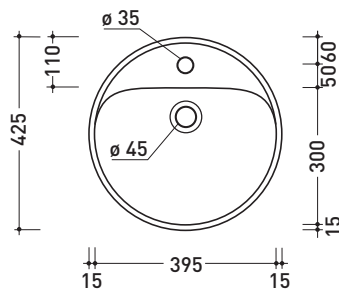

design L+R PALOMBA

1997

5055/42 Twin Set 42

Lavabo cm 42 incasso monoforo

• CON TROPPOPIENO • SENZA FORO RUBINETTO SU RICHIESTA

Complementi: **Rubinetti monoforo lavabo linea ONE - NOKÈ - FOLD - X1**
Accessori linea TWO - HOOP - NOKÈ - FOLD

Accessori tecnici: **Sifone cromo (SIFL/CR) - Sifone telescopico cromo (SIFL066)**
Piletta Stop&Go (PLSG)
Piletta Stop&Go in ceramica (PLCE)
Set 2 pezzi rubinetto filtro cromo (RF026)

Dim. Imballo 44 x 20 x 44 cm | Peso 12,9 kg | Pz. Pallet n° 30

UNI EN 14688 - CL20 Dop-No14688

FINO AD ESAURIMENTO SCORTE

vista zenitale / zenital view

vista zenitale / zenital view

vista frontale / frontal view

sezione longitudinale / section

dimensioni in mm

Le misure dimensionali riportate hanno una tolleranza del 2%