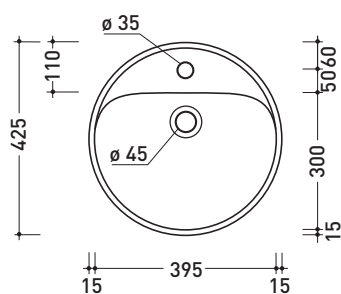

## 5055/42 Twin Set 42

Lavabo cm 42 incasso monoforo

• CON TROPPOPIENO • CON PIANO RUBINETTERIA

Complementi: Rubinetti monoforo lavabo linea ONE - NOKÈ - FOLD - X1  
Accessori linea TWO - HOOP - NOKÈ - FOLD

Accessori tecnici: Sifone cromo (SIFL/CR) - Sifone telescopico cromo (SIFL066)  
Piletta Stop&Go (PLSG)  
Piletta Stop&Go in ceramica (PLCE)  
Set 2 pezzi rubinetto filtro cromo (RF026)

Dim. Imballo 44 x 20 x 44 cm | Peso 12,9 kg | Pz. Pallet n° 30

UNI EN 14688 - CL20 Dop-No14688

vista zenitale / zenital view

vista zenitale / zenital view

vista frontale / frontal view

sezione longitudinale / section

dimensioni in mm

Le misure dimensionali riportate hanno una tolleranza del 2%