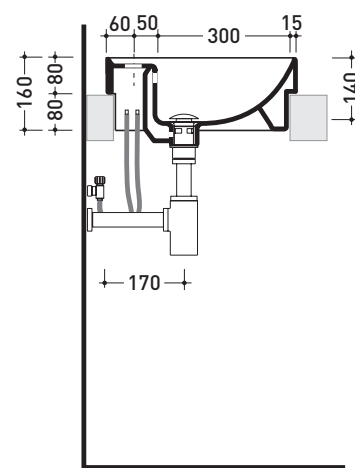

Accessori tecnici: **Sifone cromo (SIFL/CR) - Sifone telescopico cromo (SIFL066)**
Piletta Stop&Go (PLSG)
Piletta Stop&Go in ceramica (PLCE)
Set 2 pezzi rubinetto filtro cromo (RF026)

Dim. Imballo 44 x 20 x 44 cm | Peso 12,9 kg | Pz. Pallet n° 30

UNI EN 14688 - CL20 Dop-No14688

FINO AD ESAURIMENTO SCORTE

vista zenitale / zenital view

vista zenitale / zenital view

vista frontale / frontal view

sezione longitudinale / section

dimensioni in mm

Le misure dimensionali riportate hanno una tolleranza del 2%