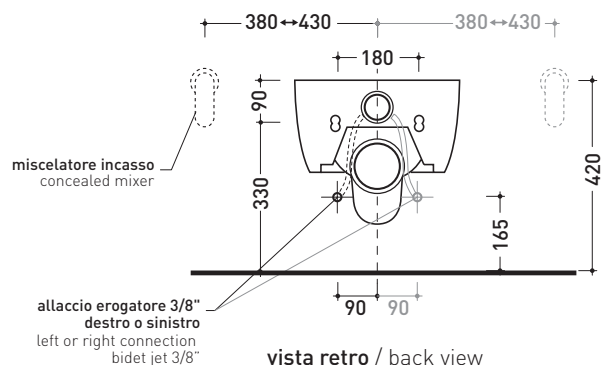

design **GIULIO CAPPELLINI** e **ROBERTO PALOMBA**

1999

5064 + ERWCB* Mini Link

Vaso sospeso

* **ATTENZIONE:** il foro per l'erogatore bidet deve essere richiesto

Complementi: Coprivaso legno e poliestere (5051CW01)
 Coprivaso avvolgente in termoindurente a discesa rallentata (5051CW03)
 Coprivaso avvolgente in termoindurente a discesa rallentata (LKCW07)
 Coprivaso SLIM in termoindurente a discesa rallentata (5051CW05)
 Coprivaso SLIM in termoindurente a discesa rallentata (LKCW09)
 Accessori linea TWO - HOOP - NOKÉ - FOLD

Accessori tecnici: Staffa di fissaggio universale per vasi e bidet sospesi (41/P)

Dim. Imballo 58 x 36,5 x 36 cm | Peso 21 kg | Pz. Pallet n° 15

UNI EN 997

Dop-No997

vista zenitale / zenital view

dettaglio erogatore / bidet jet detail

sezione longitudinale / section

vista retro / back view

dimensioni in mm

Le misure dimensionali riportate hanno una tolleranza del 2%

CERAMICA: finiture lucide

bianco

FLAMINIA consiglia
 l'abbinamento
 di questo Wc con passo
 rapido/flussometro
 e cassette alte tradizionali.