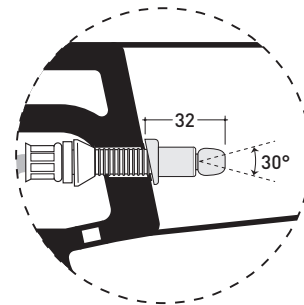

design **GIULIO CAPPELLINI** e **ROBERTO PALOMBA**

1999

5064 + ERWCB* Mini Link

Vaso sospeso

* **ATTENZIONE:** il foro per l'erogatore bidet deve essere richiesto

Complementi: Coprivaso legno e poliestere (5051CW01)
 Coprivaso avvolgente in termoindurente a discesa rallentata (5051CW03)
 Coprivaso avvolgente in termoindurente a discesa rallentata (LKCW07)
 Coprivaso SLIM in termoindurente a discesa rallentata (5051CW05)
 Coprivaso SLIM in termoindurente a discesa rallentata (LKCW09)
 Accessori linea TWO - HOOP - NOKÉ - FOLD

Accessori tecnici: Staffa di fissaggio universale per vasi e bidet sospesi (41/P)

Dim. Imballo 58 x 36,5 x 36 cm | Peso 21 kg | Pz. Pallet n° 15

UNI EN 997

Dop-No997

vista zenitale / zenital view

dettaglio erogatore / bidet jet detail

sezione longitudinale / section

vista retro / back view

dimensioni in mm

Le misure dimensionali riportate hanno una tolleranza del 2%

CERAMICA: finiture lucide

bianco

FLAMINIA consiglia
 l'abbinamento
 di questo Wc con passo
 rapido/flussometro
 e cassette alte tradizionali.