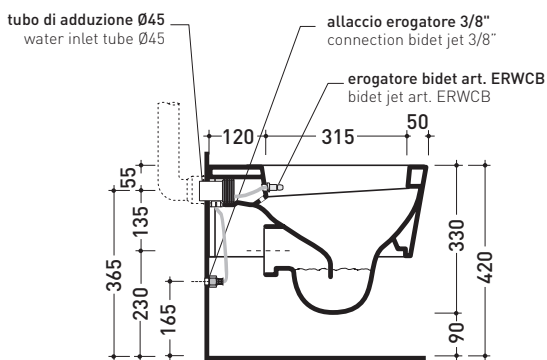

design **GIULIO CAPPELLINI** e **ROBERTO PALOMBA**

1999

5064 + ERWCB* Mini Link

Vaso sospeso

* **ATTENZIONE:** il foro per l'erogatore bidet deve essere richiesto

Complementi: Coprivaso legno e poliestere (5051CW01)
 Coprivaso avvolgente in termoindurente a discesa rallentata (5051CW03)
 Coprivaso avvolgente in termoindurente a discesa rallentata (LKCW07)
 Coprivaso SLIM in termoindurente a discesa rallentata (5051CW05)
 Coprivaso SLIM in termoindurente a discesa rallentata (LKCW09)
 Accessori linea TWO - HOOP - NOKÉ - FOLD

Accessori tecnici: Staffa di fissaggio universale per vasi e bidet sospesi (41/P)

Dim. Imballo 58 x 36,5 x 36 cm | Peso 21 kg | Pz. Pallet n° 15

UNI EN 997

Dop-No997

vista zenitale / zenital view

dettaglio erogatore / bidet jet detail

sezione longitudinale / section

vista retro / back view

dimensioni in mm

Le misure dimensionali riportate hanno una tolleranza del 2%

CERAMICA: finiture lucide

bianco

FLAMINIA consiglia
 l'abbinamento
 di questo Wc con passo
 rapido/flussometro
 e cassette alte tradizionali.