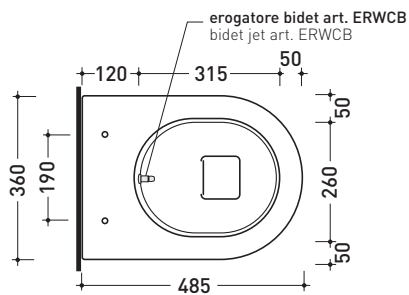

design **GIULIO CAPPELLINI** e **ROBERTO PALOMBA**

1999

5064 + ERWCB* Mini Link

Vaso sospeso

* **ATTENZIONE:** il foro per l'erogatore bidet deve essere richiesto

Complementi: Coprivaso legno e poliestere (5051CW01)
 Coprivaso avvolgente in termoindurente a discesa rallentata (5051CW03)
 Coprivaso avvolgente in termoindurente a discesa rallentata (LKCW07)
 Coprivaso SLIM in termoindurente a discesa rallentata (5051CW05)
 Coprivaso SLIM in termoindurente a discesa rallentata (LKCW09)
 Accessori linea TWO - HOOP - NOKÉ - FOLD

Accessori tecnici: Staffa di fissaggio universale per vasi e bidet sospesi (41/P)

Dim. Imballo 58 x 36,5 x 36 cm | Peso 21 kg | Pz. Pallet n° 15

UNI EN 997

Dop-No997

vista zenitale / zenital view

dettaglio erogatore / bidet jet detail

sezione longitudinale / section

vista retro / back view

dimensioni in mm

Le misure dimensionali riportate hanno una tolleranza del 2%

CERAMICA: finiture lucide

bianco

FLAMINIA consiglia
 l'abbinamento
 di questo Wc con passo
 rapido/flussometro
 e cassette alte tradizionali.