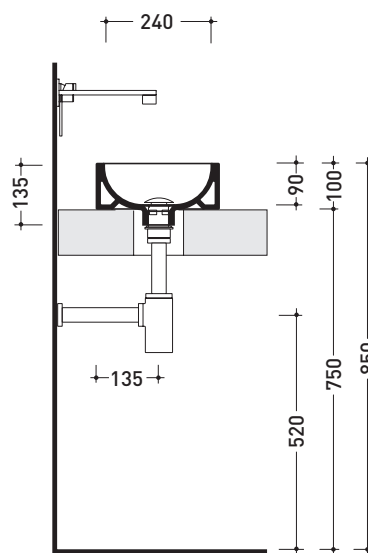

## 5059222 Mini Twin 30

Lavabo cm 27 da appoggio

• SENZA TROPPOPIENO • SENZA PIANO RUBINETTERIA

Complementi: Accessori linea TWO - HOOP - NOKÉ - FOLD

Accessori tecnici: Sifone cromo (SIFL/CR) - Sifone telescopico cromo (SIFL066)  
Piletta Stop&Go (PLSG)  
Piletta Stop&Go in ceramica (PLCE)  
Set 2 pezzi rubinetto filtro cromo (RF026)

Dim. Imballo 25 x 15 x 33,5 cm | Peso 4,4 kg | Pz. Pallet n° 54

UNI EN 14688 - CL00 Dop-No14688

vista zenitale / zenital view

foro consigliato sul piano ø 110  
suggested hole on the top ø 110

vista zenitale / zenital view

vista frontale / frontal view

sezione longitudinale / section

dimensioni in mm

Le misure dimensionali riportate hanno una tolleranza del 2%

CERAMICA: finiture lucide

finiture opache

PER I COLORI CONTRASSEGNA TI VERIFICARE DISPONIBILITÀ