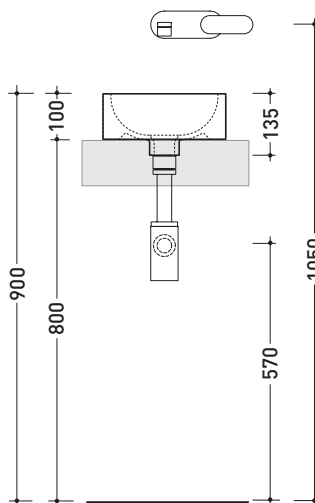

design L+R PALOMBA

1997

5059222 Mini Twin 30

Lavabo cm 27 da appoggio

• SENZA TROPPOPIENO • SENZA PIANO RUBINETTERIA

Complementi: Accessori linea TWO - HOOP - NOKÈ - FOLD

Accessori tecnici: Sifone cromo (SIFL/CR) - Sifone telescopico cromo (SIFL066)
 Piletta Stop&Go (PLSG)
 Piletta Stop&Go in ceramica (PLCE)
 Piletta con troppopieno integrato in ceramica (PLTPCE)
 Piletta con troppopieno integrato CROMO (PLTPCR)
 Set 2 pezzi rubinetto filtro cromo (RF026)

Dim. Imballo 25 x 15 x 33,5 cm | Peso 4,4 kg | Pz. Pallet n° 54

UNI EN 14688 - CL00 Dop-No14688

COLORATO FINO AD ESAURIMENTO SCORTE

vista zenitale / zenital view

foro consigliato sul piano ø 110
 suggested hole on the top ø 110

vista zenitale / zenital view

vista frontale / frontal view

sezione longitudinale / section

dimensioni in mm

Le misure dimensionali riportate hanno una tolleranza del 2%

CERAMICA: finiture lucide

bianco nero