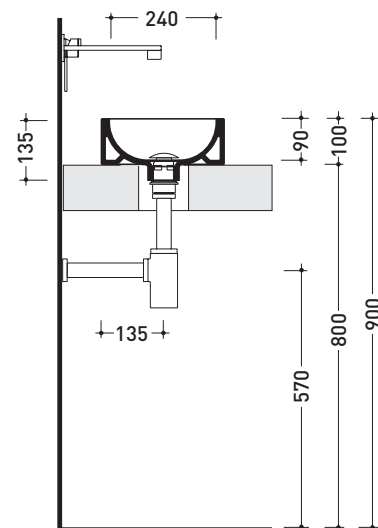

design L+R PALOMBA

1997

5059222 Mini Twin 30

Lavabo cm 27 da appoggio

• SENZA TROPPOPIENO • SENZA PIANO RUBINETTERIA

Complementi: Accessori linea TWO - HOOP - NOKÈ - FOLD

Accessori tecnici: Sifone cromo (SIFL/CR) - Sifone telescopico cromo (SIFL066)
 Piletta Stop&Go (PLSG)
 Piletta Stop&Go in ceramica (PLCE)
 Piletta con troppopieno integrato in ceramica (PLTPCE)
 Piletta con troppopieno integrato CROMO (PLTPCR)
 Set 2 pezzi rubinetto filtro cromo (RF026)

Dim. Imballo 25 x 15 x 33,5 cm | Peso 4,4 kg | Pz. Pallet n° 54

UNI EN 14688 - CL00 Dop-No14688

COLORATO FINO AD ESAURIMENTO SCORTE

vista zenitale / zenital view

foro consigliato sul piano ø 110
 suggested hole on the top ø 110

vista zenitale / zenital view

vista frontale / frontal view

sezione longitudinale / section

dimensioni in mm

Le misure dimensionali riportate hanno una tolleranza del 2%

CERAMICA: finiture lucide

bianco nero