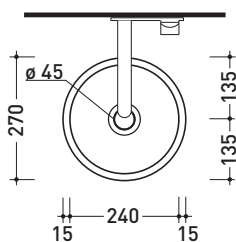

## 5059222 Mini Twin 30

Lavabo cm 27 da appoggio

• SENZA TROPPOPIENO • SENZA PIANO RUBINETTERIA

Complementi: Accessori linea TWO - HOOP - NOKÉ - FOLD

Accessori tecnici: Sifone cromo (SIFL/CR) - Sifone telescopico cromo (SIFL066)  
Piletta Stop&Go (PLSG)  
Piletta Stop&Go in ceramica (PLCE)  
Set 2 pezzi rubinetto filtro cromo (RF026)

Dim. Imballo 25 x 15 x 33,5 cm | Peso 4,4 kg | Pz. Pallet n° 54

UNI EN 14688 - CL00 Dop-No14688

vista zenitale / zenital view

foro consigliato sul piano ø 110  
suggested hole on the top ø 110

vista zenitale / zenital view

vista frontale / frontal view

sezione longitudinale / section

dimensioni in mm

Le misure dimensionali riportate hanno una tolleranza del 2%

CERAMICA: finiture lucide

finiture opache

PER I COLORI CONTRASSEGNA TI VERIFICARE DISPONIBILITÀ