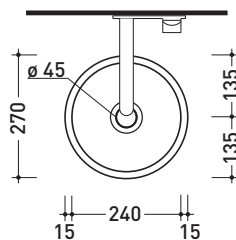

design L+R PALOMBA

1997

5059222 Mini Twin 30

Lavabo cm 27 da appoggio

• SENZA TROPPOPIENO • SENZA PIANO RUBINETTERIA

Complementi: Accessori linea TWO - HOOP - NOKÈ - FOLD

Accessori tecnici: Sifone cromo (SIFL/CR) - Sifone telescopico cromo (SIFL066)
 Piletta Stop&Go (PLSG)
 Piletta Stop&Go in ceramica (PLCE)
 Piletta con troppopieno integrato in ceramica (PLTPCE)
 Piletta con troppopieno integrato CROMO (PLTPCR)
 Set 2 pezzi rubinetto filtro cromo (RF026)

Dim. Imballo 25 x 15 x 33,5 cm | Peso 4,4 kg | Pz. Pallet n° 54

UNI EN 14688 - CL00 Dop-No14688

COLORATO FINO AD ESAURIMENTO SCORTE

vista zenitale / zenital view

foro consigliato sul piano ø 110
 suggested hole on the top ø 110

vista zenitale / zenital view

vista frontale / frontal view

sezione longitudinale / section

dimensioni in mm

Le misure dimensionali riportate hanno una tolleranza del 2%

CERAMICA: finiture lucide

bianco nero