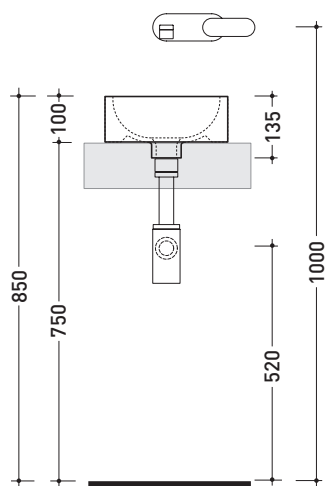

## 5059222 Mini Twin 30

Lavabo cm 27 da appoggio

• SENZA TROPPOPIENO • SENZA PIANO RUBINETTERIA

Complementi: Accessori linea TWO - HOOP - NOKÉ - FOLD

Accessori tecnici: Sifone cromo (SIFL/CR) - Sifone telescopico cromo (SIFL066)  
Piletta Stop&Go (PLSG)  
Piletta Stop&Go in ceramica (PLCE)  
Set 2 pezzi rubinetto filtro cromo (RF026)

Dim. Imballo 25 x 15 x 33,5 cm | Peso 4,4 kg | Pz. Pallet n° 54

UNI EN 14688 - CL00 Dop-No14688

vista zenitale / zenital view

foro consigliato sul piano ø 110  
suggested hole on the top ø 110

vista zenitale / zenital view

vista frontale / frontal view

sezione longitudinale / section

dimensioni in mm

Le misure dimensionali riportate hanno una tolleranza del 2%

CERAMICA: finiture lucide

finiture opache

PER I COLORI CONTRASSEGNA TI VERIFICARE DISPONIBILITÀ