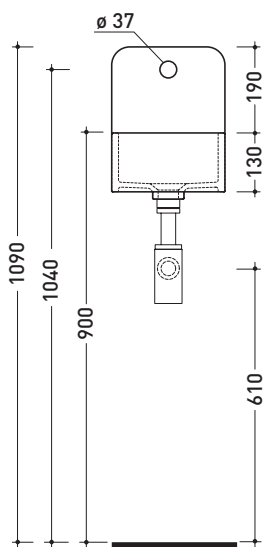

design GIULIO CAPPELLINI

2005

MWL25 Miniwash 25

Lavabo sospeso monoforo

• SENZA TROPPOPIENO

Complementi: Accessori linea TWO - HOOP - NOKÈ - FOLD

Accessori tecnici: Sifone cromo (SIFL/CR) - Sifone telescopico cromo (SIFL066)
 Piletta Stop & Go (PLSG)
 Piletta Stop & Go in ceramica (PLCE)
 Piletta con troppopieno integrato in ceramica (PLTPCE)
 Piletta con troppopieno integrato CROMO (PLTPCR)

Dim. Imballo 36 x 25,5 x 40,5 cm | Peso 13 kg | Pz. Pallet n° 30

CE UNI EN 14688 - CL00 Dop-No14688

vista zenitale / zenital view

staffa di fissaggio
fixing bracket

sezione longitudinale / section

vista frontale / frontal view

vista frontale fissaggio staffa
fixing bracket frontal view

staffa di fissaggio
(in dotazione)
fixing bracket
(included in the box)

vista laterale / lateral view

dimensioni in mm

Le misure dimensionali riportate hanno una tolleranza del 2%