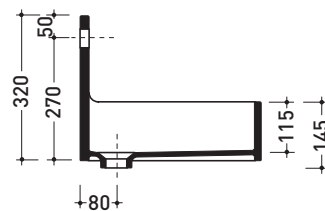

Dim. Imballo 36 x 25,5 x 40,5 cm | Peso 13 kg | Pz. Pallet n° 30

CE UNI EN 14688 - CL00 Dop-No14688

vista zenitale / zenital view

staffa di fissaggio
fixing bracket

sezione longitudinale / section

vista frontale / frontal view

vista frontale fissaggio staffa
fixing bracket frontal view

staffa di fissaggio
(in dotazione)
fixing bracket
(included in the box)

vista laterale / lateral view

dimensioni in mm

Le misure dimensionali riportate hanno una tolleranza del 2%