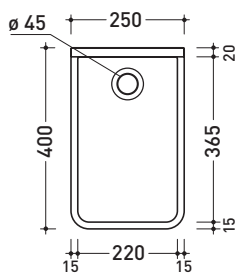

design GIULIO CAPPELLINI

2005

MWL25 Miniwash 25

Lavabo sospeso monoforo

• SENZA TROPPOPIENO

Complementi: Accessori linea TWO - HOOP - NOKÈ - FOLD

Accessori tecnici: Sifone cromo (SIFL/CR) - Sifone telescopico cromo (SIFL066)
 Piletta Stop & Go (PLSG)
 Piletta Stop & Go in ceramica (PLCE)
 Piletta con troppopieno integrato in ceramica (PLTPCE)
 Piletta con troppopieno integrato CROMO (PLTPCR)

Dim. Imballo 36 x 25,5 x 40,5 cm | Peso 13 kg | Pz. Pallet n° 30

CE UNI EN 14688 - CL00 Dop-No14688

vista zenitale / zenital view

staffa di fissaggio
fixing bracket

sezione longitudinale / section

vista frontale / frontal view

vista frontale fissaggio staffa
fixing bracket frontal view

staffa di fissaggio
(in dotazione)
fixing bracket
(included in the box)

vista laterale / lateral view

dimensioni in mm

Le misure dimensionali riportate hanno una tolleranza del 2%