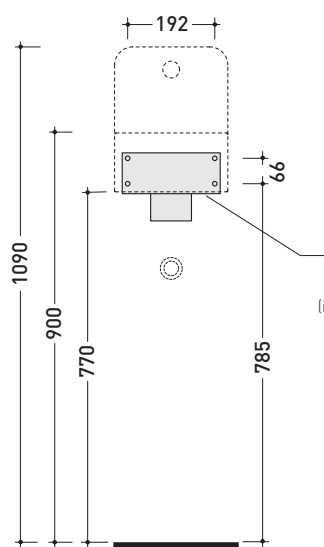

design GIULIO CAPPELLINI

2005

MWL25 Miniwash 25

Lavabo sospeso monoforo

• SENZA TROPPOPIENO

Complementi: Accessori linea TWO - HOOP - NOKÈ - FOLD

Accessori tecnici: Sifone cromo (SIFL/CR) - Sifone telescopico cromo (SIFL066)
 Piletta Stop & Go (PLSG)
 Piletta Stop & Go in ceramica (PLCE)
 Piletta con troppopieno integrato in ceramica (PLTPCE)
 Piletta con troppopieno integrato CROMO (PLTPCR)

Dim. Imballo 36 x 25,5 x 40,5 cm | Peso 13 kg | Pz. Pallet n° 30

CE UNI EN 14688 - CL00 Dop-No14688

vista zenitale / zenital view

staffa di fissaggio
fixing bracket

sezione longitudinale / section

vista frontale / frontal view

vista frontale fissaggio staffa
fixing bracket frontal view

staffa di fissaggio
(in dotazione)
fixing bracket
(included in the box)

vista laterale / lateral view

dimensioni in mm

Le misure dimensionali riportate hanno una tolleranza del 2%