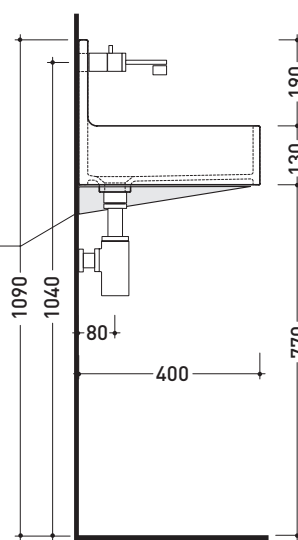

design GIULIO CAPPELLINI

2005

MWL25 Miniwash 25

Lavabo sospeso monoforo

• SENZA TROPPOPIENO

Complementi: Accessori linea TWO - HOOP - NOKÈ - FOLD

Accessori tecnici: Sifone cromo (SIFL/CR) - Sifone telescopico cromo (SIFL066)
 Piletta Stop & Go (PLSG)
 Piletta Stop & Go in ceramica (PLCE)
 Piletta con troppopieno integrato in ceramica (PLTPCE)
 Piletta con troppopieno integrato CROMO (PLTPCR)

Dim. Imballo 36 x 25,5 x 40,5 cm | Peso 13 kg | Pz. Pallet n° 30

CE UNI EN 14688 - CL00 Dop-No14688

vista zenitale / zenital view

staffa di fissaggio
fixing bracket

sezione longitudinale / section

vista frontale / frontal view

vista frontale fissaggio staffa
fixing bracket frontal view

staffa di fissaggio
(in dotazione)
fixing bracket
(included in the box)

vista laterale / lateral view

dimensioni in mm

Le misure dimensionali riportate hanno una tolleranza del 2%