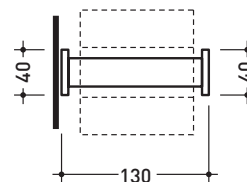

TWOPR

Portarotolo

Complementi: Rubinetti linea ONE - SI

Dim. Imballo 14 x 8 x 12 cm | Peso 0,5 kg | Pz. Pallet n° -

vista zenitale / zenital view

vista frontale / frontal view

vista laterale / lateral view

dimensioni in mm