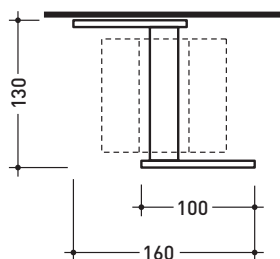

TWOPR

Portarotolo

Complementi: Rubinetti linea ONE - SI

Dim. Imballo 14 x 8 x 12 cm | Peso 0,5 kg | Pz. Pallet n° -

vista zenitale / zenital view

vista frontale / frontal view

vista laterale / lateral view

dimensioni in mm