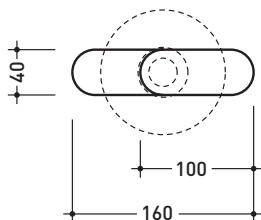

TWOPR

Portarotolo

Complementi: Rubinetti linea ONE - SI

Dim. Imballo 14 x 8 x 12 cm | Peso 0,5 kg | Pz. Pallet n° -

vista zenitale / zenital view

vista frontale / frontal view

vista laterale / lateral view

dimensioni in mm